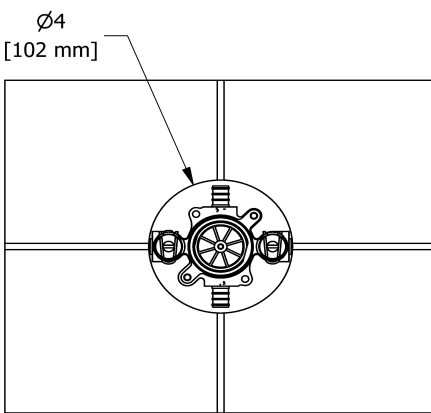

Certifications

- CSA B125.1
- ASME A112.18.1
- ASSE 1016
- Approbation CMR248

UPC®