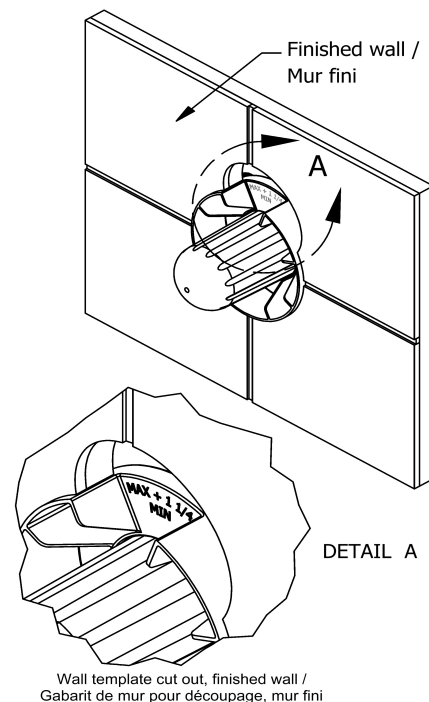

Certifications

- CSA B125.1
- ASME A112.18.1
- ASSE 1016
- Approbation CMR248

UPC®