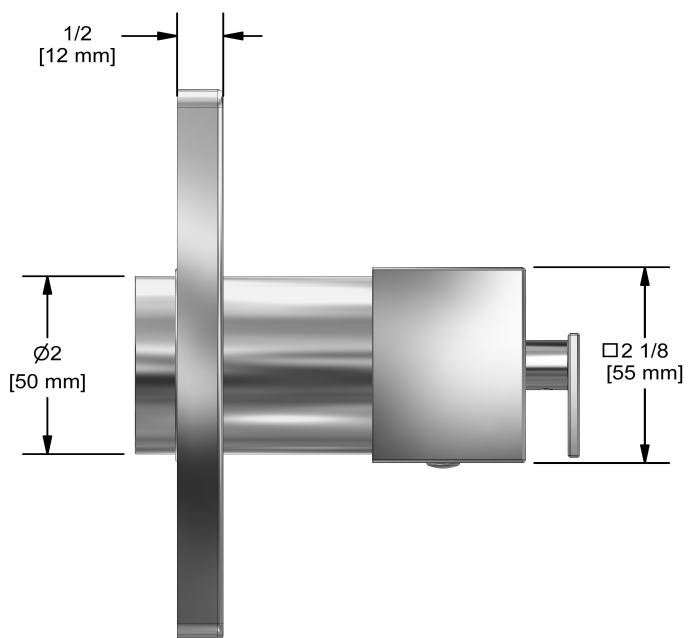

Les dimensions, les modèles et les finis présentés peuvent différer.

Garantie

Le produit **Riobel Inc.** que vous venez d'acquérir est couvert par une garantie À VIE limitée contre tout vice de fabrication sur les pièces et les finis chrome, PVS et noirs et toutes les pièces actives à partir de la date d'achat. Les autres finis, notamment les plastiques, sont garantis un an. Tous les composants électriques et électroniques sont couverts par une garantie limitée de 5 ans.

Service à la clientèle

Ontario, Ouest Canadien : 888-287-5354 Québec, Maritimes, États-Unis : 866-473-8442