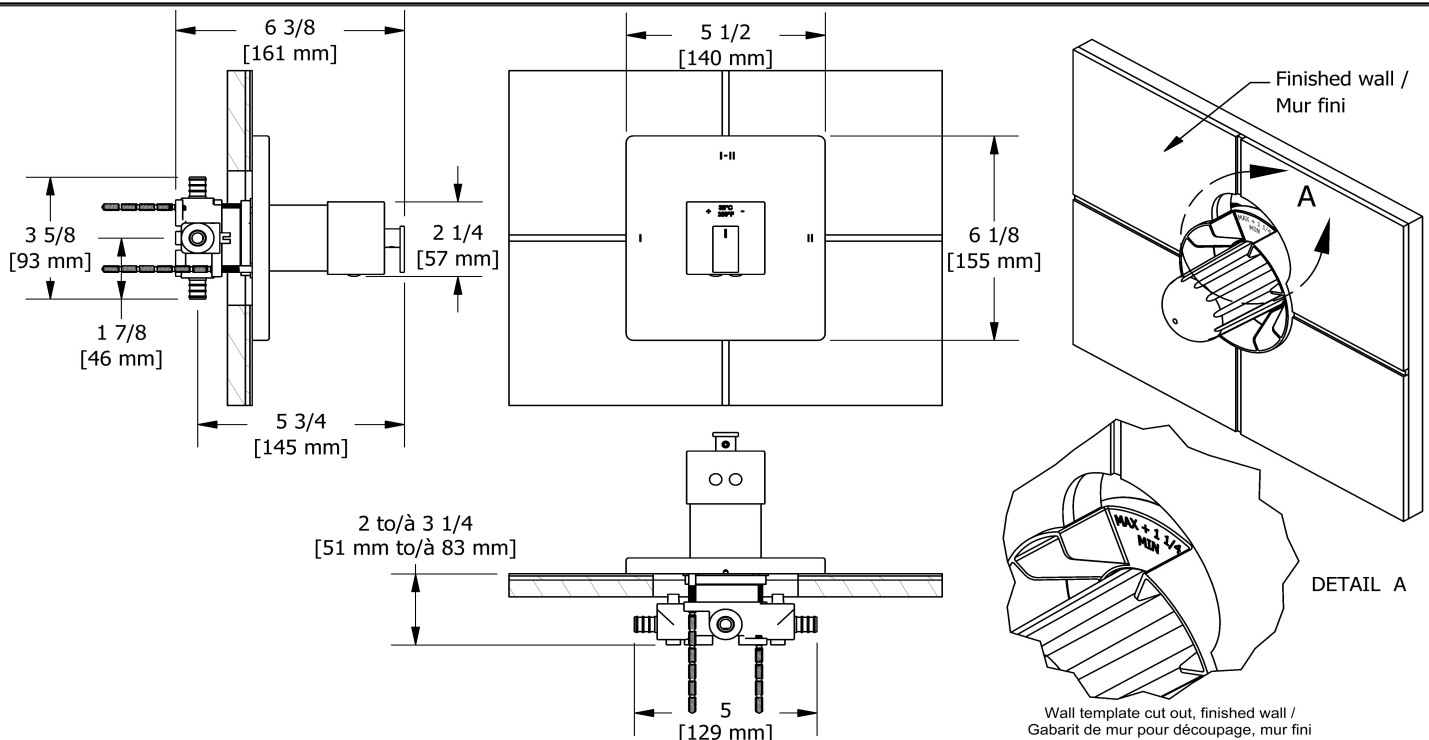

Valve complète 2 voies coaxiale Type T/P PEX KSTQ23-SPEX

UPC®

Spécifications

Composition

- TKSTQ23C - Garniture pour valve 2 voies coaxiale Type T/P
- R23-SPEX - Brut de valve coaxiale 2 voies, sans cartouche, Type T/P (thermo/pression équilibrée) PEX

Débits disponibles

- 24 L/min, 6.3 gpm (US) 60psi
- Type TP - Utiliser avec une tête de douche de 7L/min (1.8 gpm) ou plus

Certifications

- CSA B125.1
- ASME A112.18.1
- ASSE 1016
- Approbation CMR248

Les dimensions, les modèles et les finis présentés peuvent différer.

Service à la clientèle

Ontario, Ouest Canadien : 888-287-5354 Québec, Maritimes, États-Unis : 866-473-8442

Garniture pour valve 2 voies coaxiale Type T/P
TKSTQ23

UPC®

Spécifications

Descriptions

- 4 positions (OFF, 1, 1 et 2, 2) partagées
- Cartouche thermostatique/pression équilibrée coaxiale avec clapets anti-retour
- Garniture seule
- Commandez le brut R23, R23-SPEX ou R23-EX pour compléter