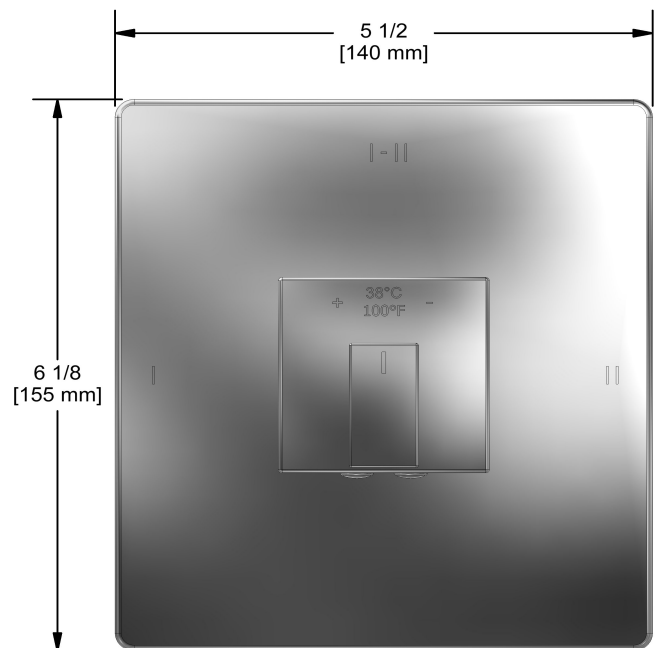

Les dimensions, les modèles et les finis présentés peuvent différer.

Garantie

Le produit **Riobel Inc.** que vous venez d'acquérir est couvert par une garantie À VIE limitée contre tout vice de fabrication sur les pièces et les finis chrome, PVS et noirs et toutes les pièces actives à partir de la date d'achat. Les autres finis, notamment les plastiques, sont garantis un an. Tous les composants électriques et électroniques sont couverts par une garantie limitée de 5 ans.

Service à la clientèle

Ontario, Ouest Canadien : 888-287-5354 Québec, Maritimes, États-Unis : 866-473-8442