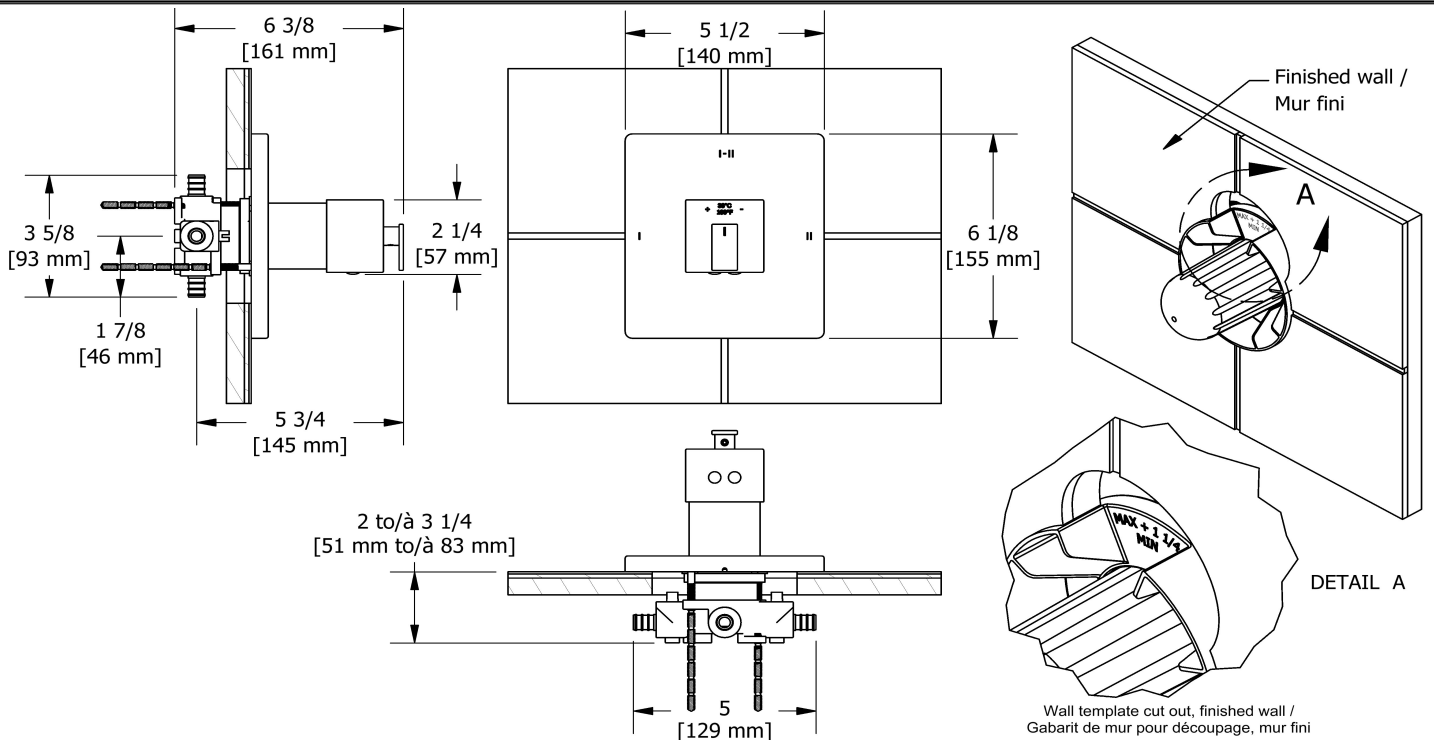

Sizes, models and finishes may differ from those presented.

Warranty

This **Riobel Inc.** product you have purchased carries a Limited Lifetime Warranty on the chrome, PVD finish, blacks and all working parts and is guaranteed from the initial purchase date against all manufacturing defects. All other finishes, including plastic components, are guaranteed for one year. All electric and/or electronic parts are covered by a 5-year limited warranty.

Customer Service

Ontario, West Canada : 888-287-5354 Quebec, Maritimes, United States : 866-473-8442