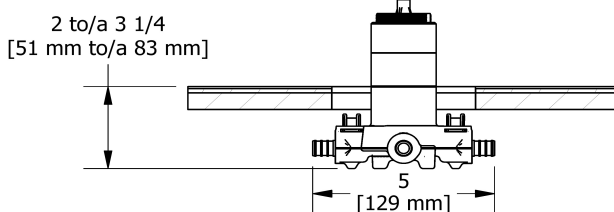

Certifications

- CSA B125.1
- ASME A112.18.1
- ASSE 1016
- Approbation CMR248

UPC®