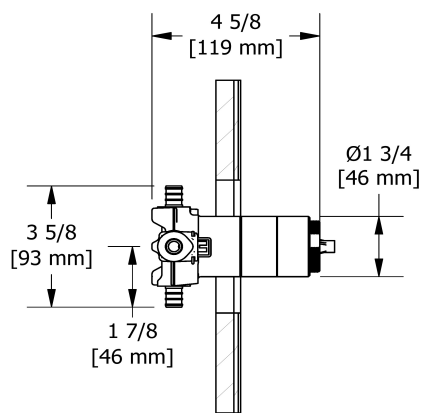

Certifications

- CSA B125.1
- ASME A112.18.1
- ASSE 1016
- Approbation CMR248

UPC®