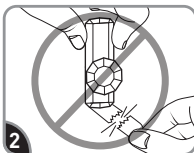

Never pull the strip towards you! Always pull straight down.

¡Nunca jale la tira hacia usted! Siempre jale directamente hacia abajo.