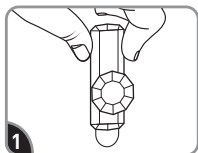

REMOVE RETIRAR

Hold hook gently in place.

Sostenga el gancho suavemente en su lugar.