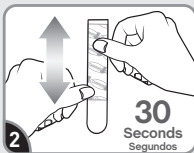

Remove black liner. Apply strip to wall. Press entire strip firmly for 30 sec.

Retire el protector negro. Aplique la tira en la pared. Presione toda la tira firmemente por 30 segundos.