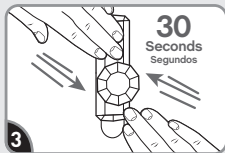

Remove blue liner. Press hook to strip firmly for 30 sec. Wait 1 hour before use.

Retire el protector azul. Presione el gancho en la tira firmemente por 30 segundos. Espere 1 hora antes de usar.