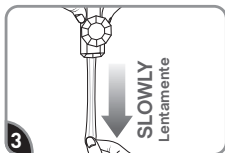

Stretch the strip slowly against the wall at least 15 inches to release.

Estire la tira lentamente contra la pared por lo menos 38 cm para soltar.

Hook can be reused with Command® Clear Large Refill Strips.

El gancho se puede volver a usar con las tiras transparentes grandes de repuesto Command®.