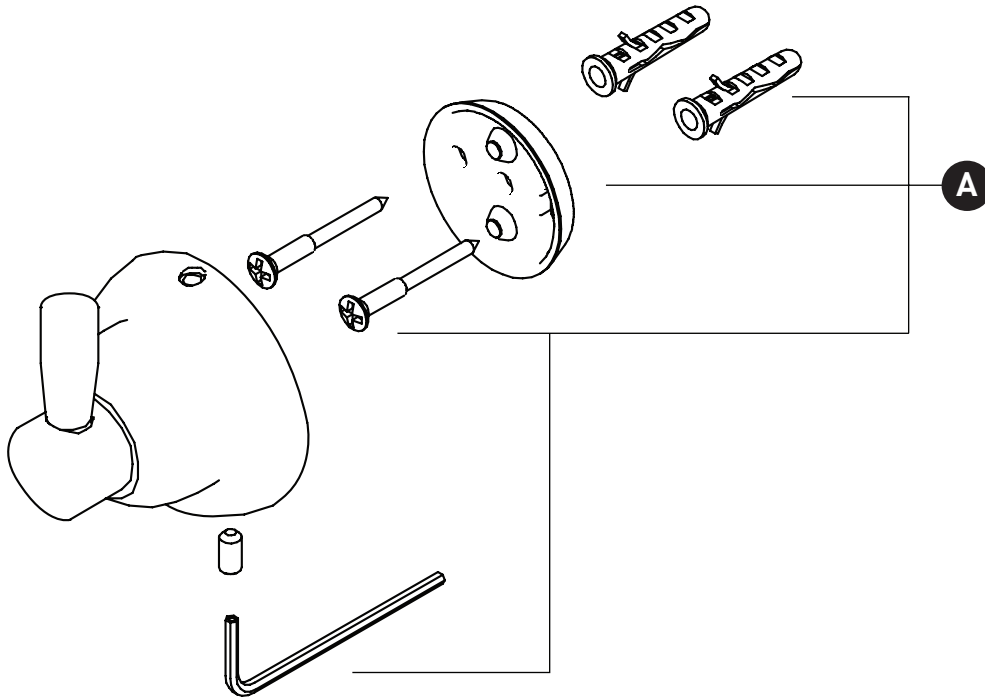

# ILLUSTRATIONS DES PIÈCES

**U.6421 U.6621 U.6921**

Crochet mural pour peignoir

*Le style peut varier du dessin illustré*

ID	Référence du kit	Finition
A	9.18545	N/A

**For warranty or additional information, contact:**