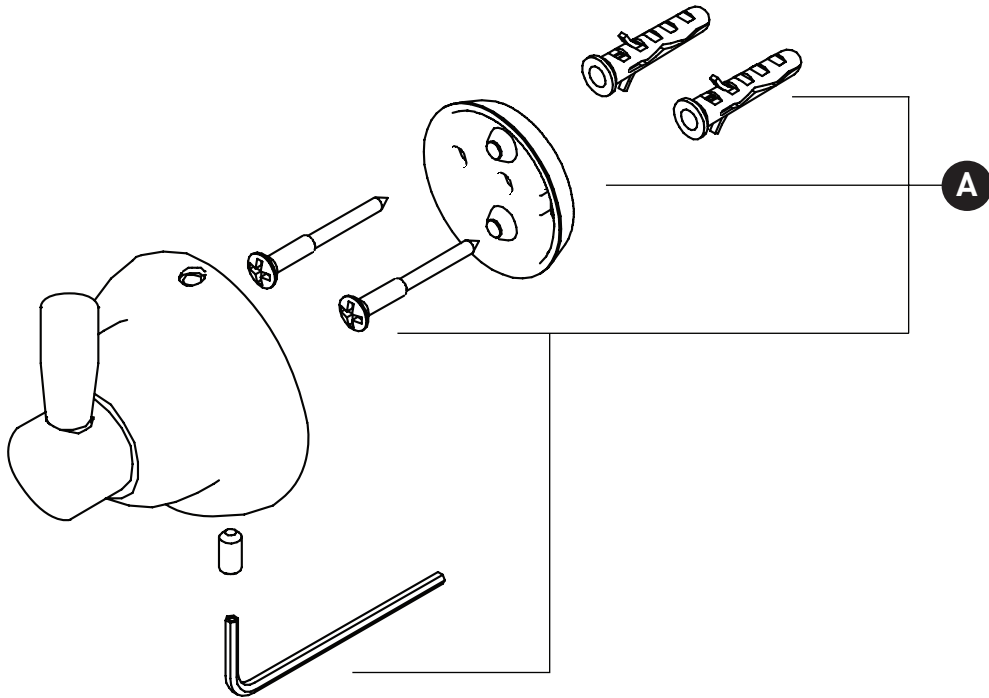

ONTARIO  
houseofrohl.ca/support  
1-800-287-5354

**PEDIR POR NÚMERO DE REFERENCIA**

**PIEZAS ILUSTRADAS**

**U.6421 U.6621 U.6921**

Gancho para bata

*El estilo puede variar del dibujo que se muestra*

ID	Referencia del kit	Acabado
A	9.18545	N/A