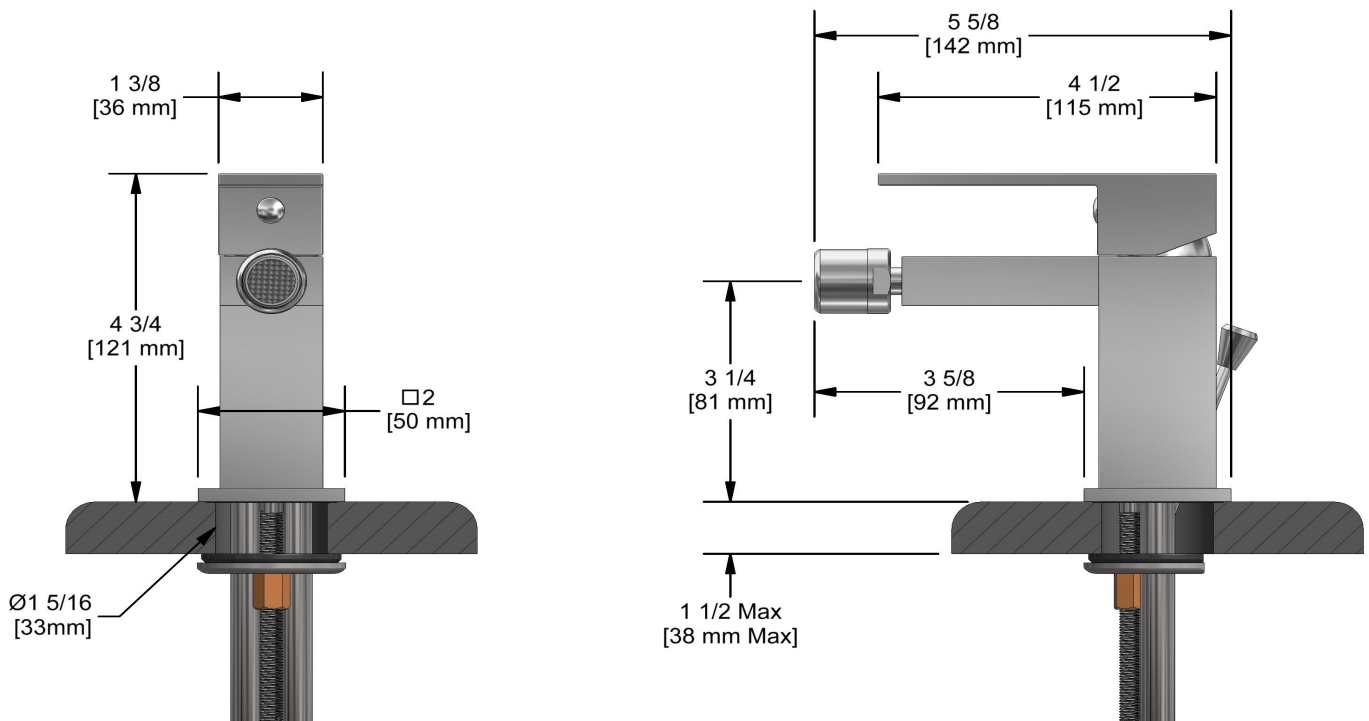

Robinet monotrou de bidet
US13

Spécifications

Descriptions

- Drain mécanique avec tige
- Speedway 3/8" compression
- Cartouche de céramique

Certifications

- CSA B125.1
- ASME A112.18.1
- Approbation CMR248
- ADA

Service à la clientèle

Ontario, Ouest Canadien : 888-287-5354 Québec, Maritimes, États-Unis : 866-473-8442

Single hole bidet faucet
US13

Specifications

Descriptions

- Pop-up drain
- 3/8" speedway compression
- Ceramic cartridge