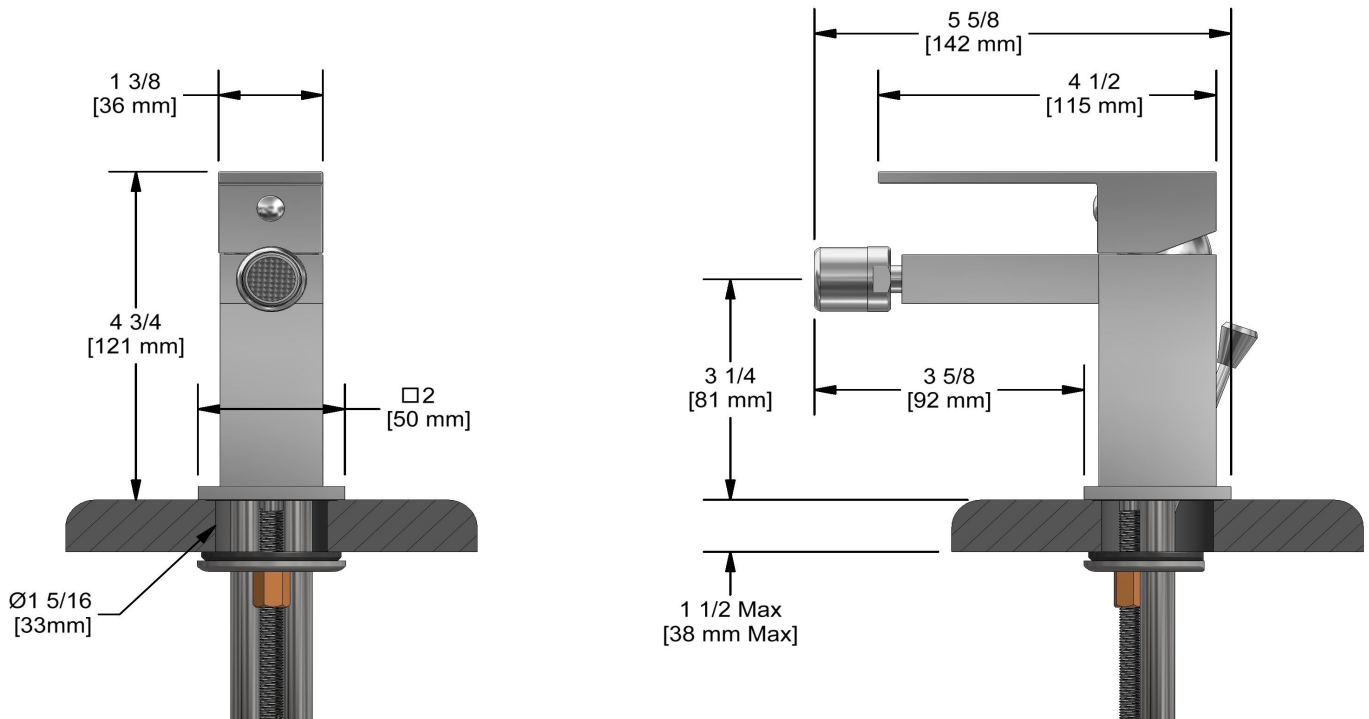

Sizes, models and finishes may differ from those presented.

Warranty

This **Riobel Inc.** product you have purchased carries a Limited Lifetime Warranty on the chrome, PVD finish, blacks and all working parts and is guaranteed from the initial purchase date against all manufacturing defects. All other finishes, including plastic components, are guaranteed for one year. All electric and/or electronic parts are covered by a 5-year limited warranty.

Customer Service

Ontario, West Canada : 888-287-5354 Quebec, Maritimes, United States : 866-473-8442