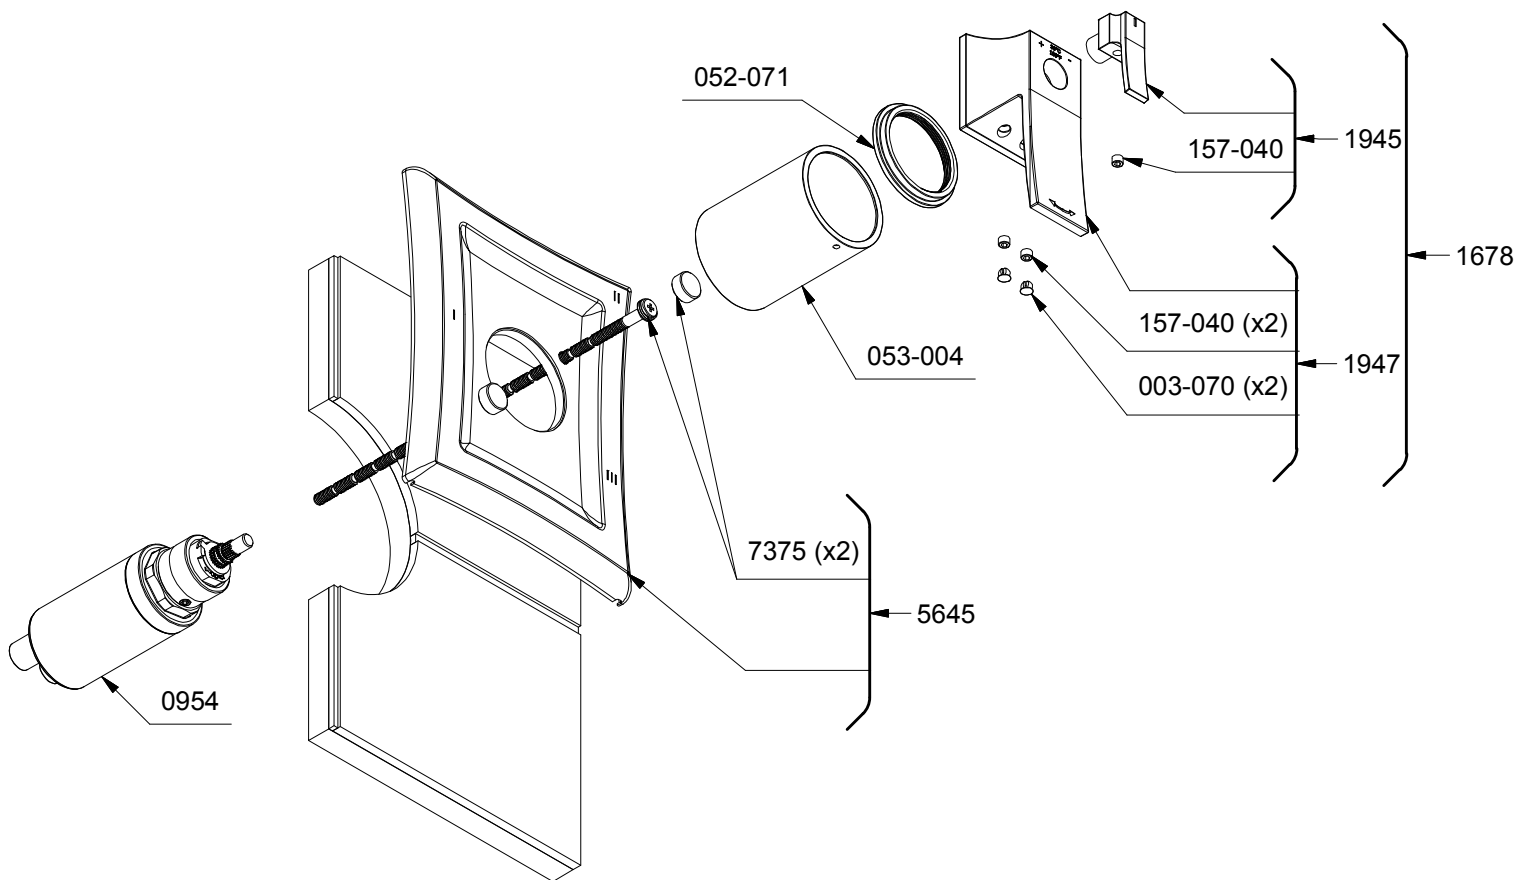

Garniture pour valve 3 voies coaxiale Type T/P

Eiffel

3-way Type T/P coaxial valve trim

TEF45

www.riobel.ca

*Les dimensions, les modèles et les finis présentés peuvent différer. / Sizes, models and finishes may differ from those presented.

Service à la clientèle - Ontario, Ouest Canadien : 1-888-287-5354 Québec, Maritimes : 1-866-473-8442
Customer service - Ontario, Western Canada : 1-888-287-5354 Quebec, Maritimes : 1-866-473-8442
- United states : 1-866-473-8442

TEF45-EXP

Rev.00

2014-11-11