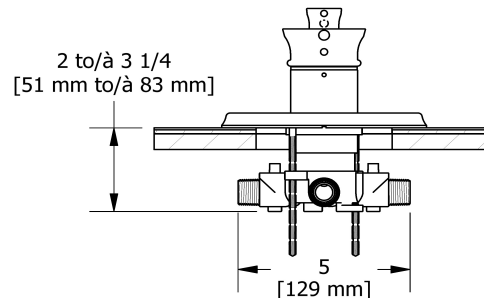

Les dimensions, les modèles et les finis présentés peuvent différer.

Garantie

Le produit **Riobel Inc.** que vous venez d'acquérir est couvert par une garantie À VIE limitée contre tout vice de fabrication sur les pièces et les finis chrome, PVS et noirs et toutes les pièces actives à partir de la date d'achat. Les autres finis, notamment les plastiques, sont garantis un an. Tous les composants électriques et électroniques sont couverts par une garantie limitée de 5 ans.

Service à la clientèle

Ontario, Ouest Canadien : 888-287-5354 Québec, Maritimes, États-Unis : 866-473-8442