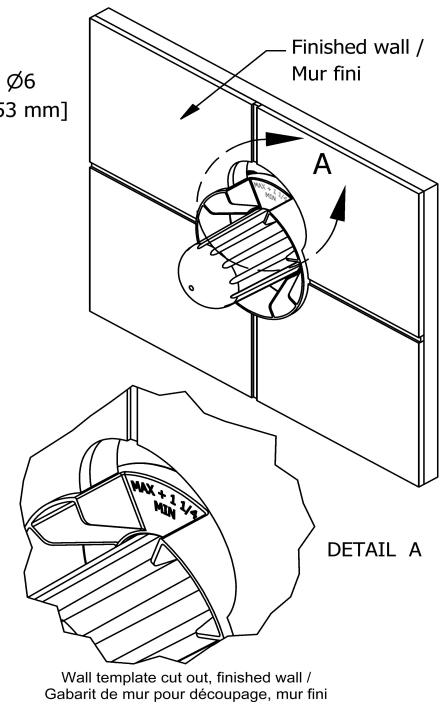

Les dimensions, les modèles et les finis présentés peuvent différer.

Garantie

Le produit **Riobel Inc.** que vous venez d'acquérir est couvert par une garantie À VIE limitée contre tout vice de fabrication sur les pièces et les finis chrome, PVS et noirs et toutes les pièces actives à partir de la date d'achat. Les autres finis, notamment les plastiques, sont garantis un an. Tous les composants électriques et électroniques sont couverts par une garantie limitée de 5 ans.

Service à la clientèle

Ontario, Ouest Canadien : 888-287-5354 Québec, Maritimes, États-Unis : 866-473-8442