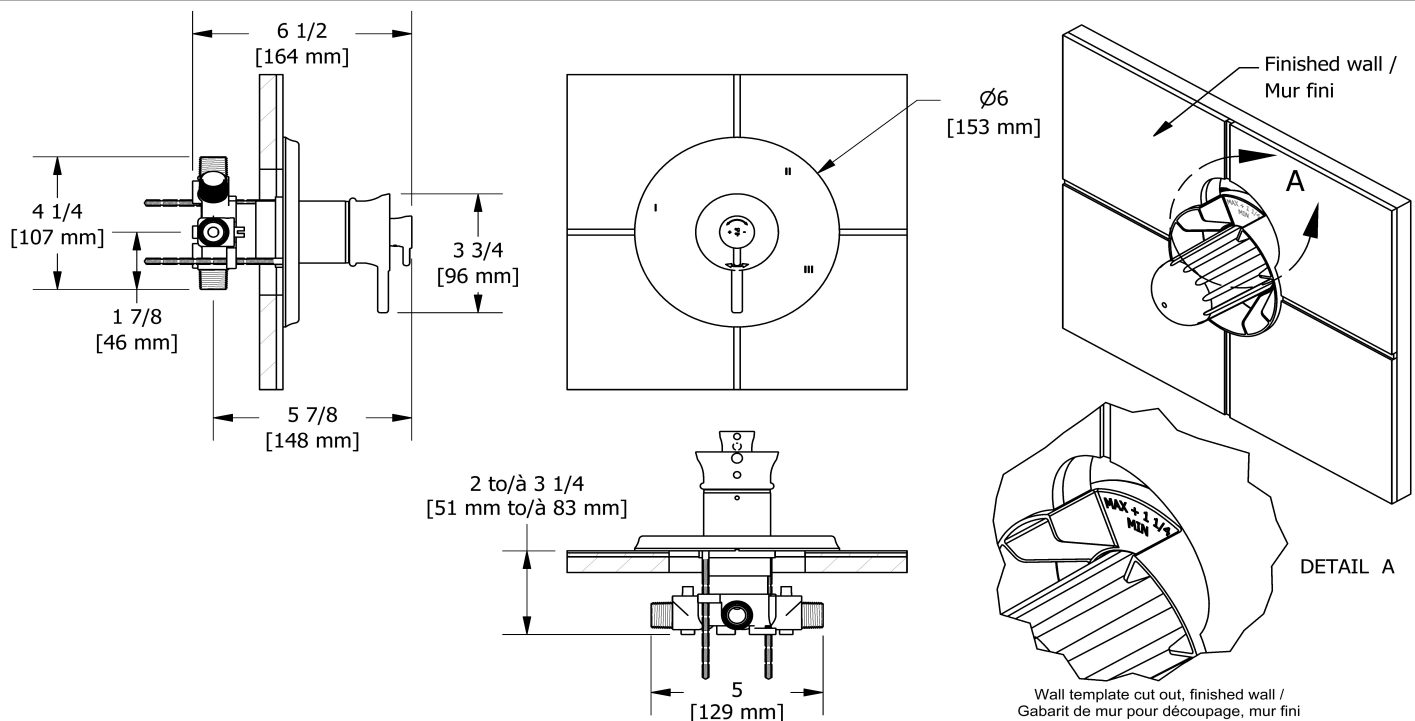

Sizes, models and finishes may differ from those presented.

Warranty

This **Riobel Inc.** product you have purchased carries a Limited Lifetime Warranty on the chrome, PVD finish, blacks and all working parts and is guaranteed from the initial purchase date against all manufacturing defects. All other finishes, including plastic components, are guaranteed for one year. All electric and/or electronic parts are covered by a 5-year limited warranty.

Customer Service

Ontario, West Canada : 888-287-5354 Quebec, Maritimes, United States : 866-473-8442