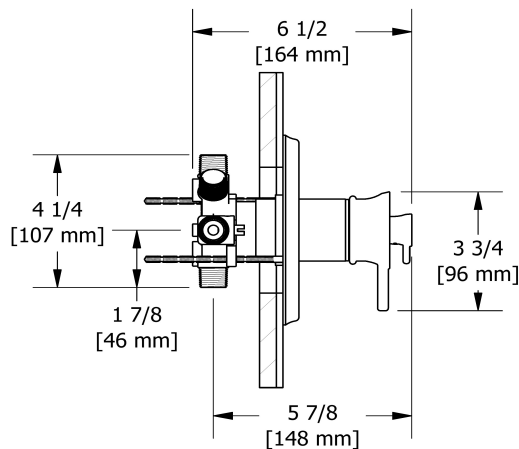

Valve complète 3 voies coaxiale Type T/P
AT45

Spécifications

Composition

- TAT45C - Garniture pour valve 3 voies coaxiale Type T/P
- R45 - Brut de valve 3 voies coaxiale, Type T/P (thermo/pression équilibrée)

Débits disponibles

- 24 L/min, 6.3 gpm (US) 60psi
- Type TP - Utiliser avec une tête de douche de 7L/min (1.8 gpm) ou plus

Certifications

- CSA B125.1
- ASME A112.18.1
- ASSE 1016
- Approbation CMR248
- ADA