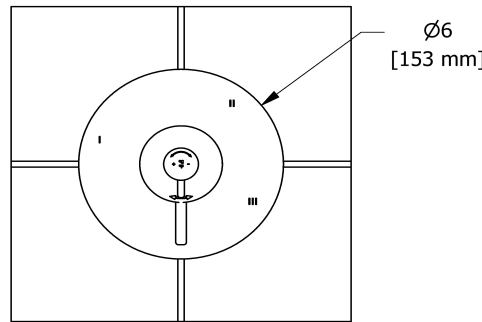

Les dimensions, les modèles et les finis présentés peuvent différer.

Garantie

Le produit **Riobel Inc.** que vous venez d'acquérir est couvert par une garantie À VIE limitée contre tout vice de fabrication sur les pièces et les finis chrome, PVS et noirs et toutes les pièces actives à partir de la date d'achat. Les autres finis, notamment les plastiques, sont garantis un an. Tous les composants électriques et électroniques sont couverts par une garantie limitée de 5 ans.

Service à la clientèle

Ontario, Ouest Canadien : 888-287-5354 Québec, Maritimes, États-Unis : 866-473-8442