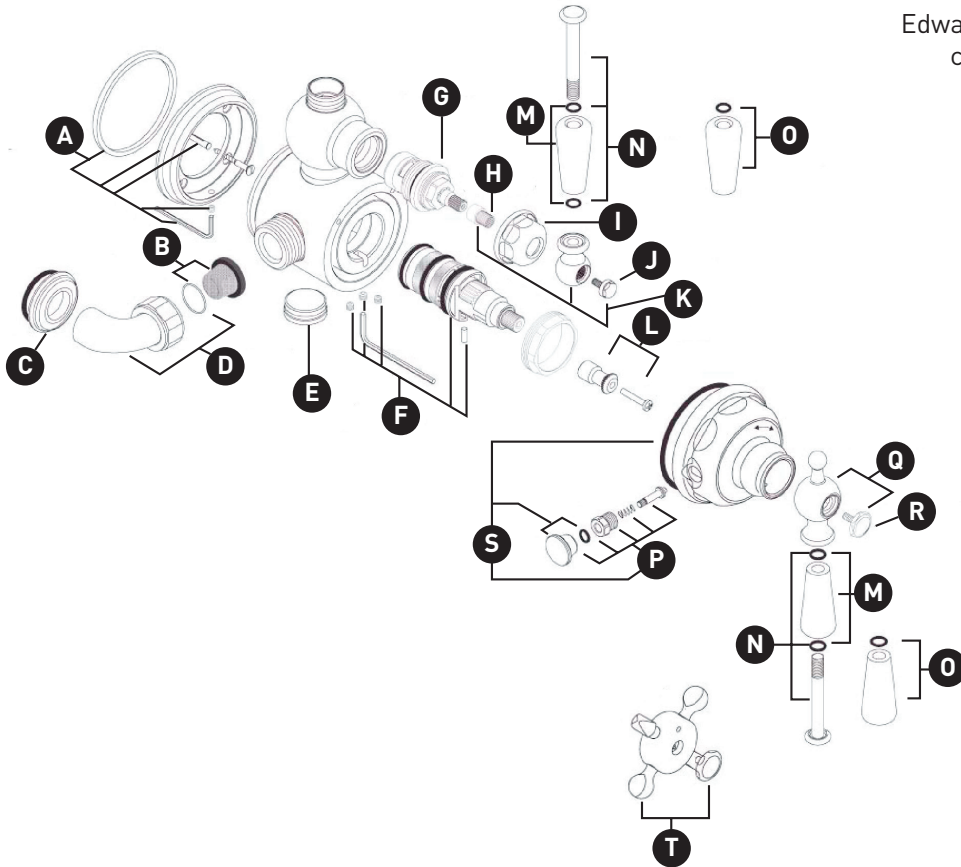

ORDER BY PART NUMBER

ILLUSTRATED PARTS

U.5550L U.5552X

Edwardian™ 3/4" Exposed Therm Valve
With Volume And Temperature Control

ID	Kit Number	Finish
A*	9.18555	See below
B	9.31556	N/A
C	9.18551	N/A
D*	9.03568	See below
E	9.26555	N/A
F	9.13554	N/A
G	9.13501	N/A
H	9.154014	N/A
I*	9.12556	See below
J*	9.24305	See below
K*	9.09422	See below
L	9.21557	N/A
M*	9.26410	See below
N*	9.24193	See below
O*	9.26411	See below
P	9.21556	N/A
Q*	9.01555	See below
R*	9.24555	See below
S*	9.12555	See below
T*	9.01562	See below

ILLUSTRATIONS DES PIÈCES

U.5550L U.5552X

Edwardian™ Vanne thermique exposée 3/4" avec
contrôle du volume et de la température

ID	Référence du kit	Finition
A*	9.18555	Voir ci-dessous
B	9.31556	N/A
C	9.18551	N/A
D*	9.03568	Voir ci-dessous
E	9.26555	N/A
F	9.13554	N/A
G	9.13501	N/A
H	9.154014	N/A
I*	9.12556	Voir ci-dessous
J*	9.24305	Voir ci-dessous
K*	9.09422	Voir ci-dessous
L	9.21557	N/A
M*	9.26410	Voir ci-dessous
N*	9.24193	Voir ci-dessous
O*	9.26411	Voir ci-dessous
P	9.21556	N/A
Q*	9.01555	Voir ci-dessous
R*	9.24555	Voir ci-dessous
S*	9.12555	Voir ci-dessous
T*	9.01562	Voir ci-dessous

PIEZAS ILUSTRADAS

U.5550L U.5552X

Válvula Therm expuesta Edwardian™ de 3/4" con control de volumen y temperatura

ID	Referencia del kit	Acabado
A*	9.18555	Ver más abajo
B	9.31556	N/A
C	9.18551	N/A
D*	9.03568	Ver más abajo
E	9.26555	N/A
F	9.13554	N/A
G	9.13501	N/A
H	9.154014	N/A
I*	9.12556	Ver más abajo
J*	9.24305	Ver más abajo
K*	9.09422	Ver más abajo
L	9.21557	N/A
M*	9.26410	Ver más abajo
N*	9.24193	Ver más abajo
O*	9.26411	Ver más abajo
P	9.21556	N/A
Q*	9.01555	Ver más abajo
R*	9.24555	Ver más abajo
S*	9.12555	Ver más abajo
T*	9.01562	Ver más abajo