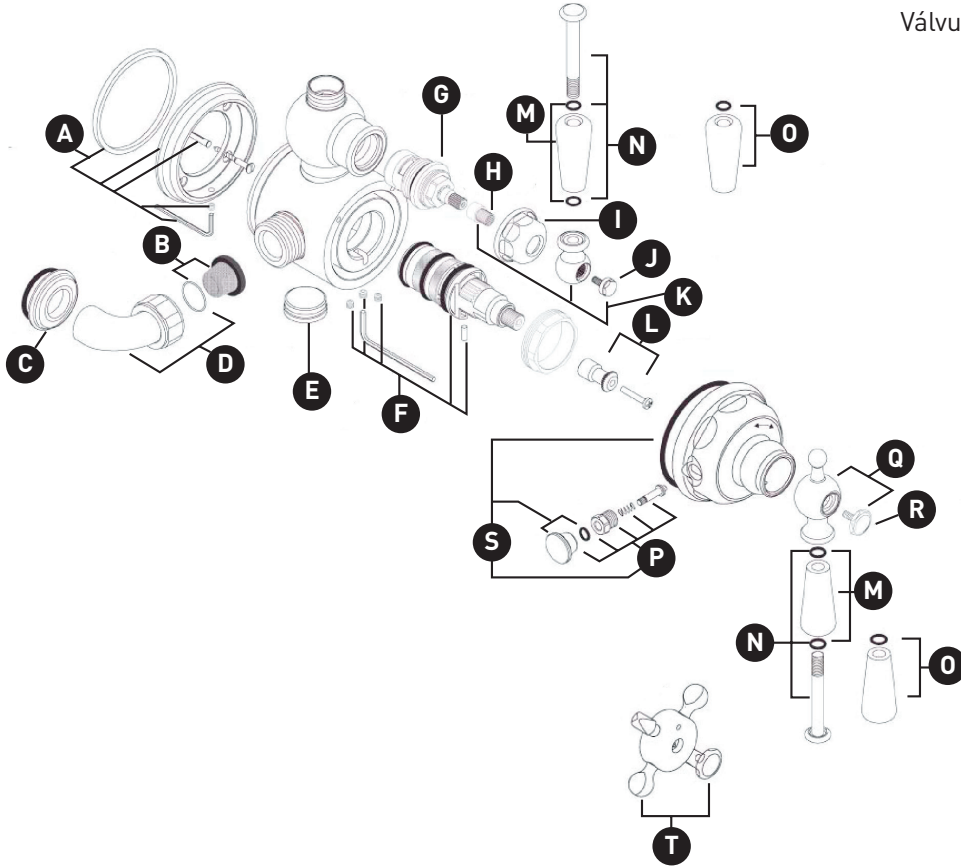

ILLUSTRATIONS DES PIÈCES

U.5550L U.5552X

Edwardian™ Vanne thermique exposée 3/4" avec
contrôle du volume et de la température

ID	Référence du kit	Finition
A*	9.18555	Voir ci-dessous
B	9.31556	N/A
C	9.18551	N/A
D*	9.03568	Voir ci-dessous
E	9.26555	N/A
F	9.13554	N/A
G	9.13501	N/A
H	9.154014	N/A
I*	9.12556	Voir ci-dessous
J*	9.24305	Voir ci-dessous
K*	9.09422	Voir ci-dessous
L	9.21557	N/A
M*	9.26410	Voir ci-dessous
N*	9.24193	Voir ci-dessous
O*	9.26411	Voir ci-dessous
P	9.21556	N/A
Q*	9.01555	Voir ci-dessous
R*	9.24555	Voir ci-dessous
S*	9.12555	Voir ci-dessous
T*	9.01562	Voir ci-dessous

PIEZAS ILUSTRADAS

U.5550L U.5552X

Válvula Therm expuesta Edwardian™ de 3/4" con control de volumen y temperatura

ID	Referencia del kit	Acabado
A*	9.18555	Ver más abajo
B	9.31556	N/A
C	9.18551	N/A
D*	9.03568	Ver más abajo
E	9.26555	N/A
F	9.13554	N/A
G	9.13501	N/A
H	9.154014	N/A
I*	9.12556	Ver más abajo
J*	9.24305	Ver más abajo
K*	9.09422	Ver más abajo
L	9.21557	N/A
M*	9.26410	Ver más abajo
N*	9.24193	Ver más abajo
O*	9.26411	Ver más abajo
P	9.21556	N/A
Q*	9.01555	Ver más abajo
R*	9.24555	Ver más abajo
S*	9.12555	Ver más abajo
T*	9.01562	Ver más abajo