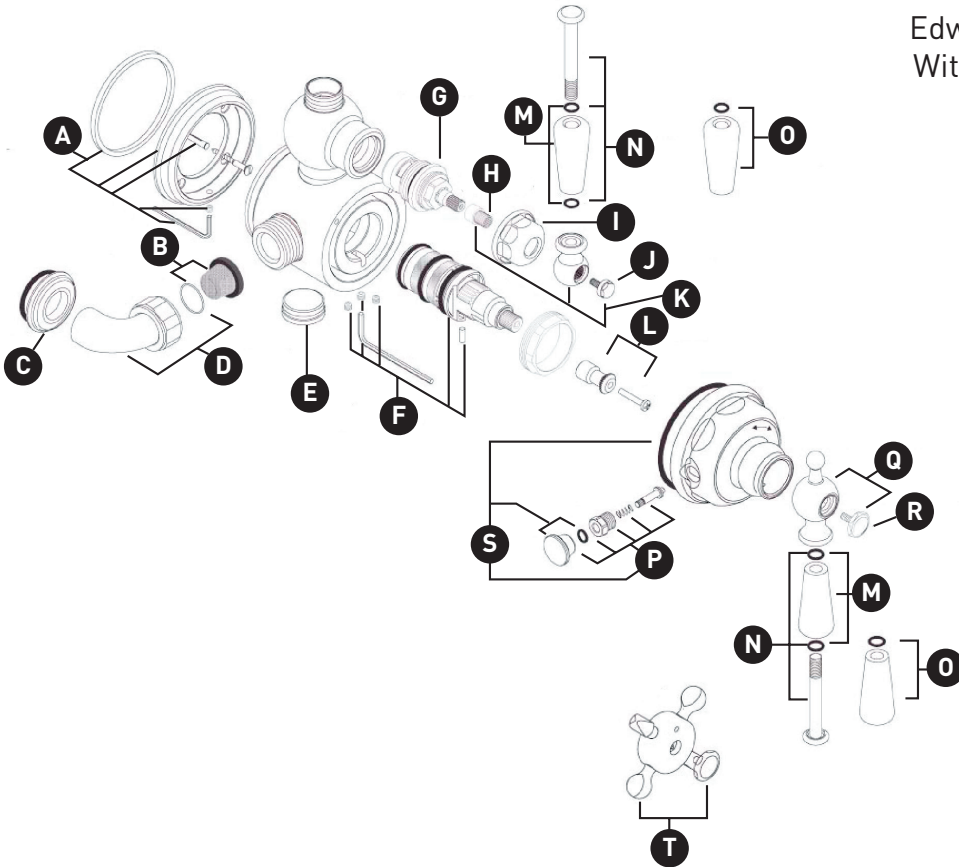

ORDER BY PART NUMBER

ILLUSTRATED PARTS

U.5550L U.5552X

Edwardian™ 3/4" Exposed Therm Valve
With Volume And Temperature Control

ID	Kit Number	Finish
A*	9.18555	See below
B	9.31556	N/A
C	9.18551	N/A
D*	9.03568	See below
E	9.26555	N/A
F	9.13554	N/A
G	9.13501	N/A
H	9.154014	N/A
I*	9.12556	See below
J*	9.24305	See below
K*	9.09422	See below
L	9.21557	N/A
M*	9.26410	See below
N*	9.24193	See below
O*	9.26411	See below
P	9.21556	N/A
Q*	9.01555	See below
R*	9.24555	See below
S*	9.12555	See below
T*	9.01562	See below

ILLUSTRATIONS DES PIÈCES

U.5550L U.5552X

Edwardian™ Vanne thermique exposée 3/4" avec
contrôle du volume et de la température

ID	Référence du kit	Finition
A*	9.18555	Voir ci-dessous
B	9.31556	N/A
C	9.18551	N/A
D*	9.03568	Voir ci-dessous
E	9.26555	N/A
F	9.13554	N/A
G	9.13501	N/A
H	9.154014	N/A
I*	9.12556	Voir ci-dessous
J*	9.24305	Voir ci-dessous
K*	9.09422	Voir ci-dessous
L	9.21557	N/A
M*	9.26410	Voir ci-dessous
N*	9.24193	Voir ci-dessous
O*	9.26411	Voir ci-dessous
P	9.21556	N/A
Q*	9.01555	Voir ci-dessous
R*	9.24555	Voir ci-dessous
S*	9.12555	Voir ci-dessous
T*	9.01562	Voir ci-dessous

PIEZAS ILUSTRADAS

U.5550L U.5552X

Válvula Therm expuesta Edwardian™ de 3/4" con control de volumen y temperatura

ID	Referencia del kit	Acabado
A*	9.18555	Ver más abajo
B	9.31556	N/A
C	9.18551	N/A
D*	9.03568	Ver más abajo
E	9.26555	N/A
F	9.13554	N/A
G	9.13501	N/A
H	9.154014	N/A
I*	9.12556	Ver más abajo
J*	9.24305	Ver más abajo
K*	9.09422	Ver más abajo
L	9.21557	N/A
M*	9.26410	Ver más abajo
N*	9.24193	Ver más abajo
O*	9.26411	Ver más abajo
P	9.21556	N/A
Q*	9.01555	Ver más abajo
R*	9.24555	Ver más abajo
S*	9.12555	Ver más abajo
T*	9.01562	Ver más abajo