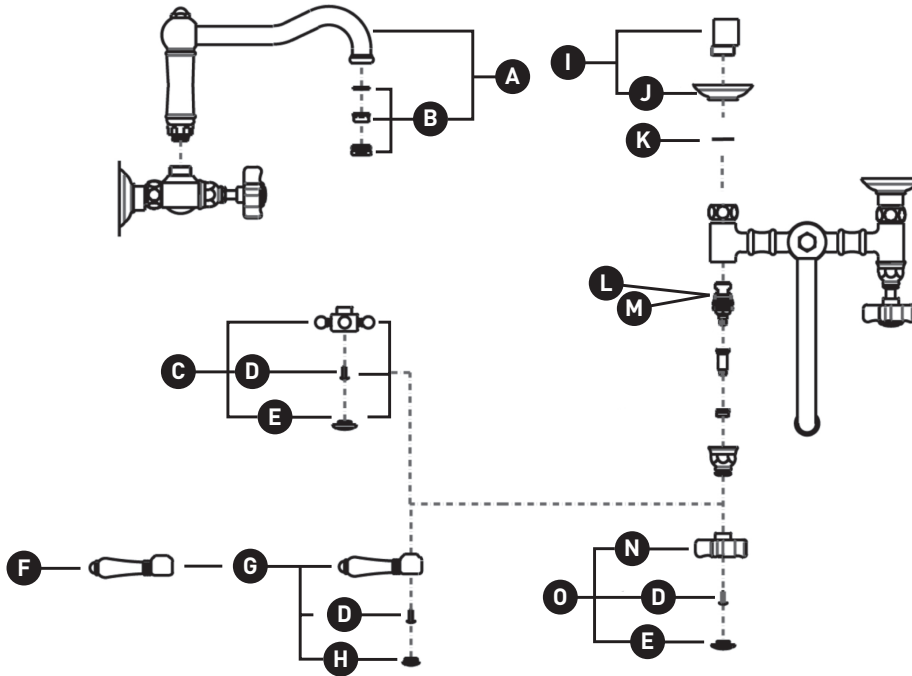

ILLUSTRATIONS DES PIÈCES

A1456

Robinet de cuisine à pont mural
Acqui® avec bec de colonne

ID	Référence du kit	Finition
A*	C7444	Voir ci-dessous
B*	C7083	Voir ci-dessous
C*	C7670XM	Voir ci-dessous
D	C7550/316	N/A
E*	C7672P	Voir ci-dessous
F*	C7678P	Voir ci-dessous
G*	C7669M	Voir ci-dessous
H	C7698P	N/A
I*	C7205	Voir ci-dessous
J*	C7226	Voir ci-dessous
K	C7586.61	N/A
L	C7075-1	N/A
M	C7075-2	N/A
N*	C7618/1	Voir ci-dessous
O*	C7618X	Voir ci-dessous

PIEZAS ILUSTRADAS

A1456

Grifo de cocina de puente de montaje en pared Acqui® con caño de columna

ID	Referencia del kit	Acabado
A*	C7444	Ver más abajo
B*	C7083	Ver más abajo
C*	C7670XM	Ver más abajo
D	C7550/316	N/A
E*	C7672P	Ver más abajo
F*	C7678P	Ver más abajo
G*	C7669M	Ver más abajo
H	C7698P	N/A
I*	C7205	Ver más abajo
J*	C7226	Ver más abajo
K	C7586.61	N/A
L	C7075-1	N/A
M	C7075-2	N/A
N*	C7618/1	Ver más abajo
O*	C7618X	Ver más abajo