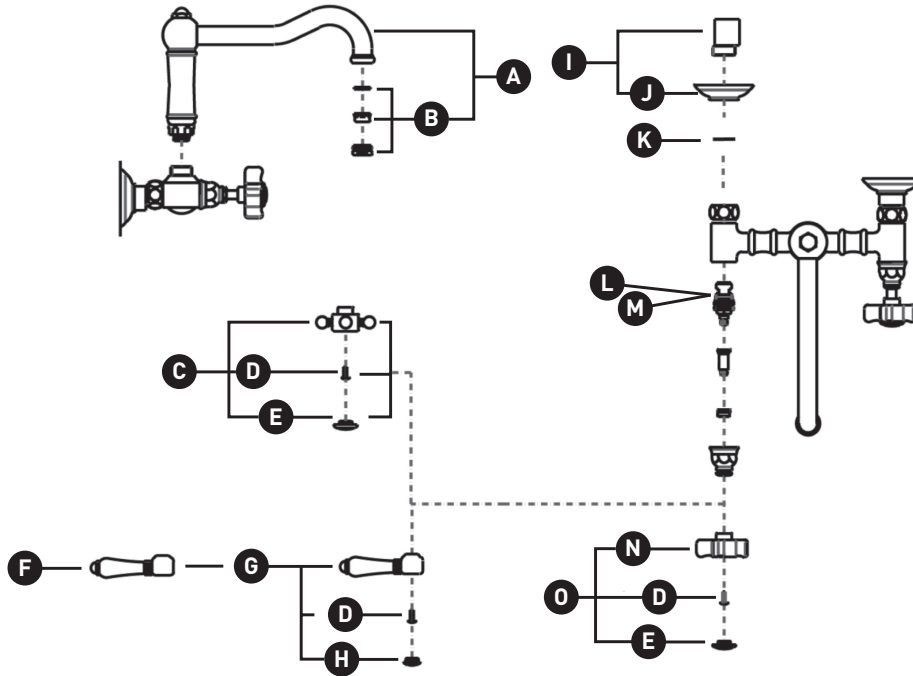

ORDER BY PART NUMBER

ILLUSTRATED PARTS

A1456

Acqui® Wall Mount Bridge Kitchen
Faucet With Column Spout

ID	Kit Number	Finish
A*	C7444	See below
B*	C7083	See below
C*	C7670XM	See below
D	C7550/316	N/A
E*	C7672P	See below
F*	C7678P	See below
G*	C7669M	See below
H	C7698P	N/A
I*	C7205	See below
J*	C7226	See below
K	C7586.61	N/A
L	C7075-1	N/A
M	C7075-2	N/A
N*	C7618/1	See below
O*	C7618X	See below

ILLUSTRATIONS DES PIÈCES

A1456

Robinet de cuisine à pont mural
Acqui® avec bec de colonne

ID	Référence du kit	Finition
A*	C7444	Voir ci-dessous
B*	C7083	Voir ci-dessous
C*	C7670XM	Voir ci-dessous
D	C7550/316	N/A
E*	C7672P	Voir ci-dessous
F*	C7678P	Voir ci-dessous
G*	C7669M	Voir ci-dessous
H	C7698P	N/A
I*	C7205	Voir ci-dessous
J*	C7226	Voir ci-dessous
K	C7586.61	N/A
L	C7075-1	N/A
M	C7075-2	N/A
N*	C7618/1	Voir ci-dessous
O*	C7618X	Voir ci-dessous