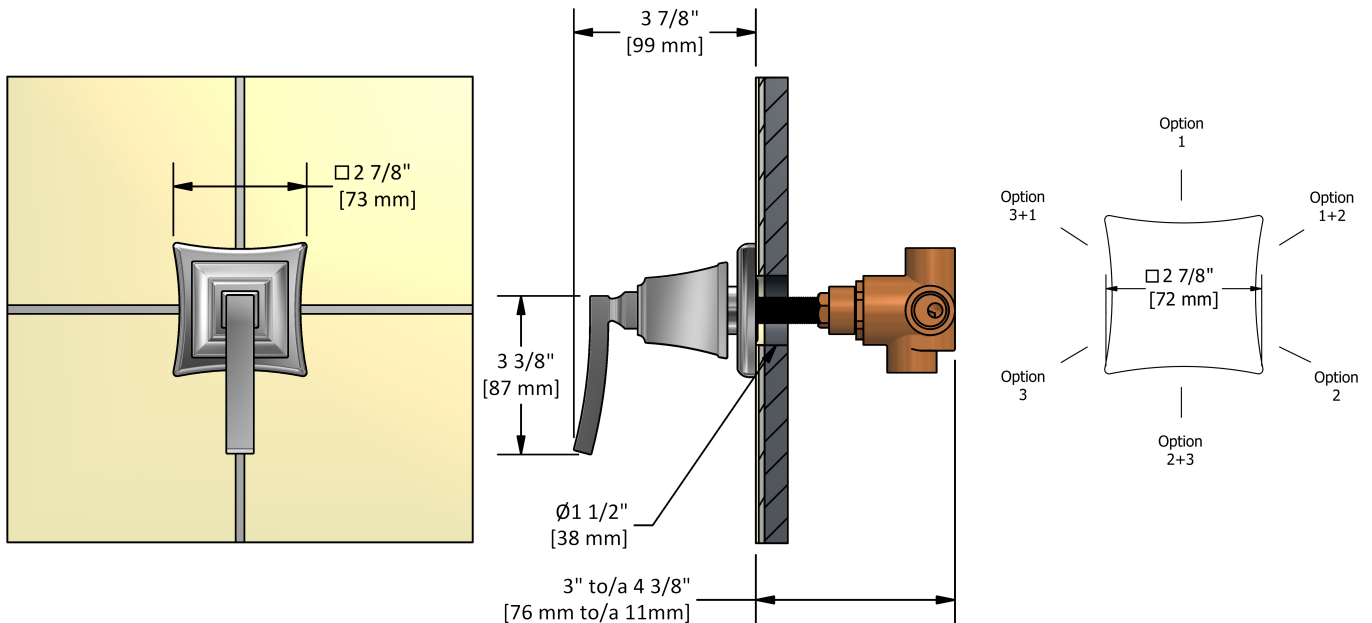

Sizes, models and finishes may differ from those presented.

Warranty

This **Riobel Inc.** product you have purchased carries a Limited Lifetime Warranty on the chrome, PVD finish, blacks and all working parts and is guaranteed from the initial purchase date against all manufacturing defects. All other finishes, including plastic components, are guaranteed for one year. All electric and/or electronic parts are covered by a 5-year limited warranty.

Customer Service

Ontario, West Canada : 888-287-5354 Quebec, Maritimes, United States : 866-473-8442