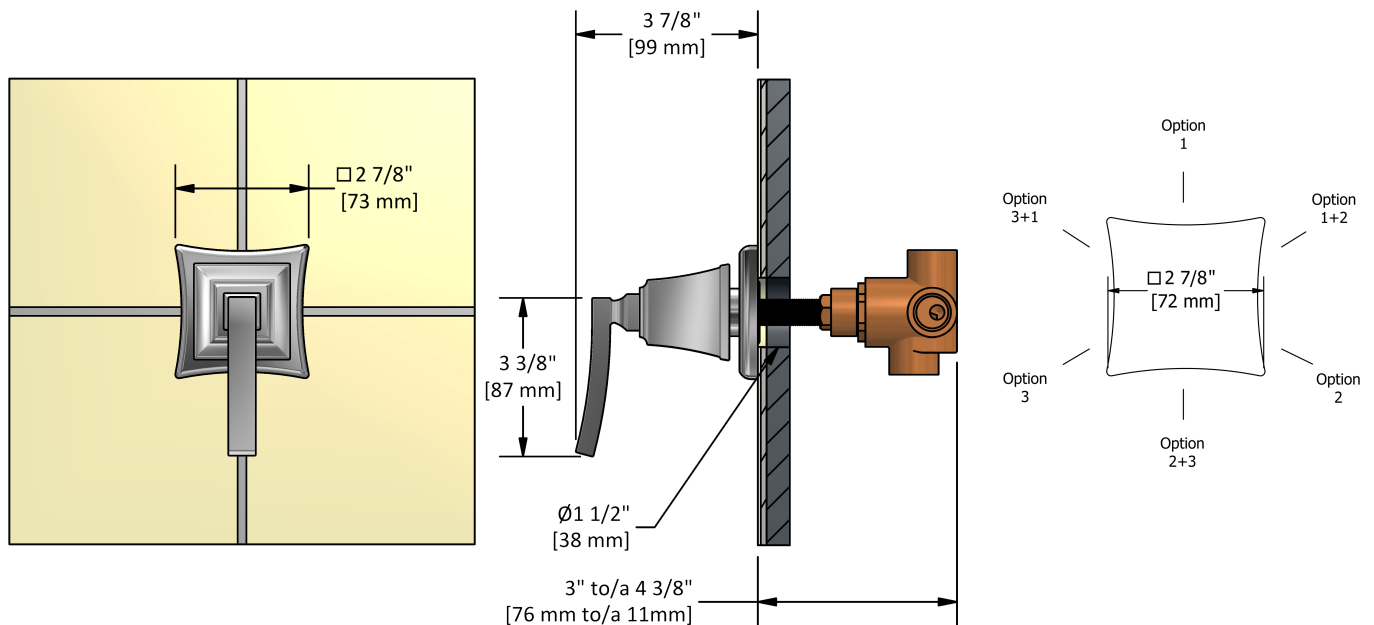

Les dimensions, les modèles et les finis présentés peuvent différer.

Garantie

Le produit **Riobel Inc.** que vous venez d'acquérir est couvert par une garantie À VIE limitée contre tout vice de fabrication sur les pièces et les finis chrome, PVS et noirs et toutes les pièces actives à partir de la date d'achat. Les autres finis, notamment les plastiques, sont garantis un an. Tous les composants électriques et électroniques sont couverts par une garantie limitée de 5 ans.

Service à la clientèle

Ontario, Ouest Canadien : 888-287-5354 Québec, Maritimes, États-Unis : 866-473-8442