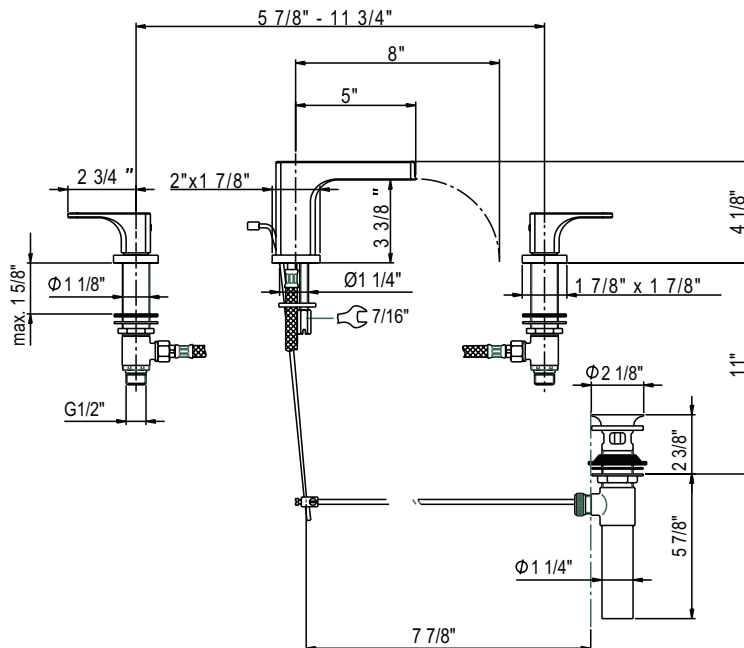

SPECIFICATIONS

DESCRIPTION

- Lift rod drain assembly included with faucet
- 1/2" male NPSM inlet

FLOW

- 1.2 GPM/4.5 LPM at 60 PSI (WaterSense and CEC compliant)

STANDARDS

- ASME A112.18.1/CSA B125.1
- NSF 61/9 & 372 Q ≤ 1
- CEC

Quartile™

Widespread Lavatory Faucet With Trough

MODEL: CUC102

For warranty or additional information, contact:

U.S.A.
houseofrohl.com/support
 1-800-777-9762

QUEBEC / MARITIMES / WESTERN CANADA
 QUÉBEC / MARITIMES / OUEST CANADIEN
 QUEBEC / MARITIMOS / CANADA OCCIDENTAL
houseofrohl.ca/support
 1-866-473-8442

ONTARIO
houseofrohl.ca/support
 1-800-287-5354

SPÉCIFICATIONS

DESCRIPTION

- Drain mécanique avec tige inclus
- Entrée d'eau 1/2" mâle NPSM

DÉBITS DISPONIBLES

- 1,2 GPM/4,5 LPM à 60 PSI (Conforme WaterSense et CEC)

ONTARIO
houseofrohl.ca/support
 1-800-287-5354

ESPECIFICACIONES

DESCRIPCIÓN

- Drenaje mecánico con varilla incluida.
- Entrada de agua NPSM macho de 1/2"

FLUIR

- 1,2 GPM/4,5 LPM a 60 PSI (cumple con WaterSense y CEC)