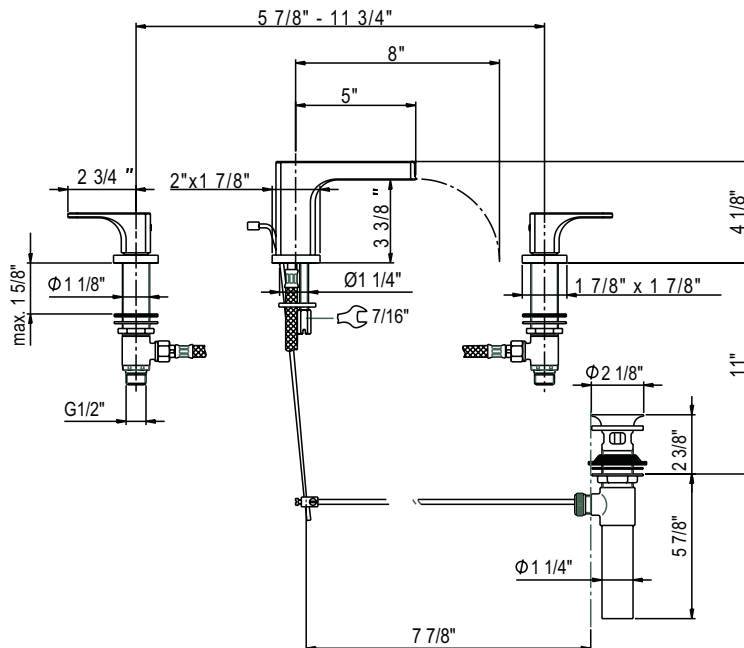

SPECIFICATIONS

DESCRIPTION

- Lift rod drain assembly included with faucet
- 1/2" male NPSM inlet

FLOW

- 1.2 GPM/4.5 LPM at 60 PSI (WaterSense and CEC compliant)

STANDARDS

- ASME A112.18.1/CSA B125.1
- NSF 61/9 & 372 Q ≤ 1
- CEC

ONTARIO
houseofrohl.ca/support
 1-800-287-5354

ESPECIFICACIONES

DESCRIPCIÓN

- Drenaje mecánico con varilla incluida.
- Entrada de agua NPSM macho de 1/2"

FLUIR

- 1,2 GPM/4,5 LPM a 60 PSI (cumple con WaterSense y CEC)

Quartile™

Grifo para lavabo con caño abierto de 8"

MODELOS: CUC102

For warranty or additional information, contact:

U.S.A.
houseofrohl.com/support
 1-800-777-9762

QUEBEC / MARITIMES / WESTERN CANADA
 QUÉBEC / MARITIMES / OUEST CANADIEN
 QUEBEC / MARITIMOS / CANADA OCCIDENTAL
houseofrohl.ca/support
 1-866-473-8442