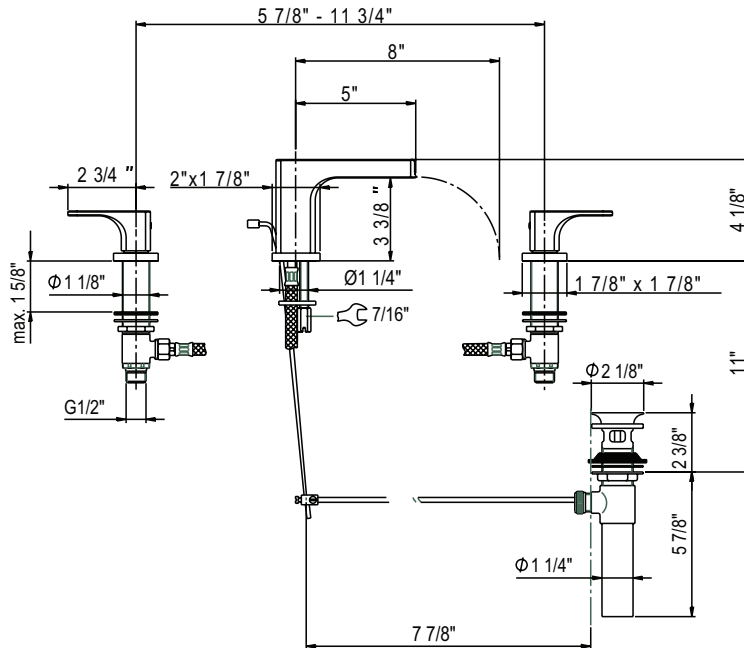

For warranty or additional information, contact:

U.S.A.
houseofrohl.com/support
1-800-777-9762

QUEBEC / MARITIMES / WESTERN CANADA
QUÉBEC / MARITIMES / OUEST CANADIEN
QUEBEC / MARITIMOS / CANADA OCCIDENTAL
houseofrohl.ca/support
1-866-473-8442

ONTARIO
houseofrohl.ca/support
1-800-287-5354