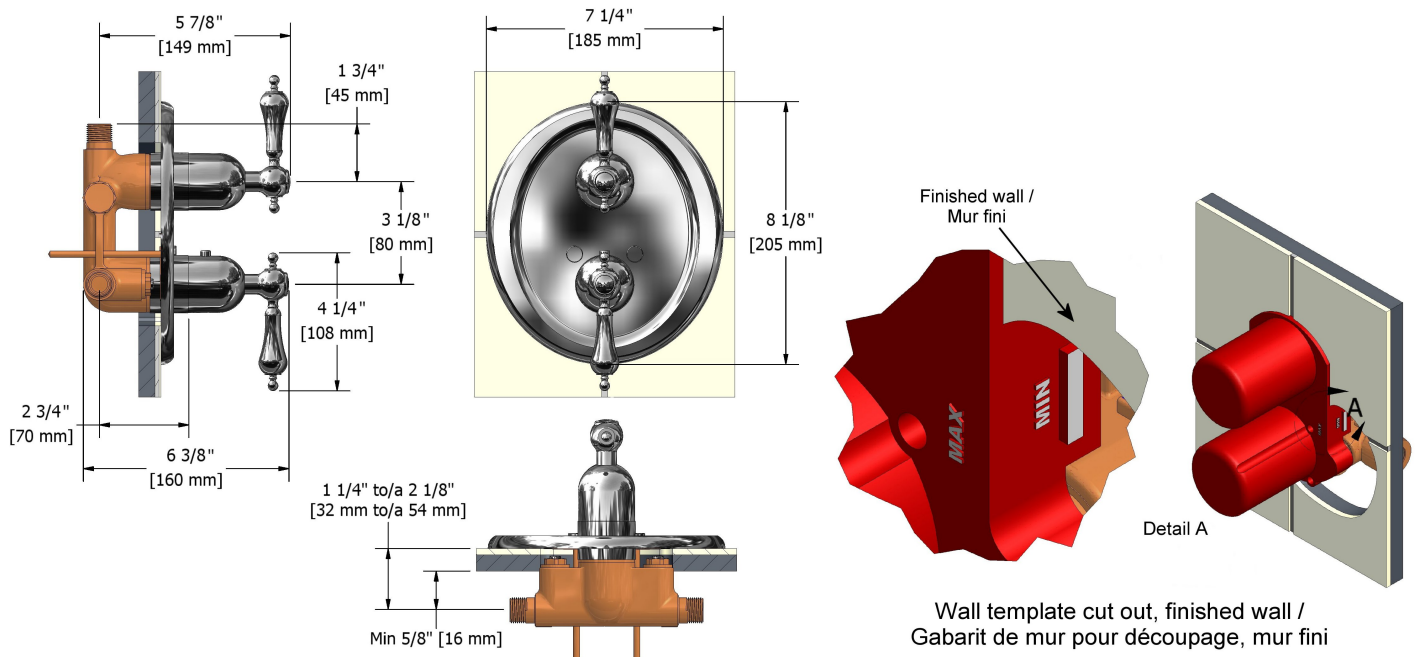

Valve complète Type T/P 1/2" avec contrôle de volume
RO42L

UPC®

Spécifications

Descriptions

- Entrée d'eau 1/2" mâle NPT
- Cartouche thermostatique/pression équilibrée
- Valves d'arrêt anti-retour
- Trois sorties d'eau 1/2" mâles NPT
- 1 contrôle de volume intégré

Débit disponible

- 46 L/min, 12 gpm (US) 60psi

Certifications

- CSA B125.1
- ASME A112.18.1
- ASSE 1016
- Approbation CMR248

Les dimensions, les modèles et les finis présentés peuvent différer.

Garantie

Le produit **Riobel Inc.** que vous venez d'acquérir est couvert par une garantie À VIE limitée contre tout vice de fabrication sur les pièces et les finis chrome, PVS et noirs et toutes les pièces actives à partir de la date d'achat. Les autres finis, notamment les plastiques, sont garantis un an. Tous les composants électriques et électroniques sont couverts par une garantie limitée de 5 ans.

Service à la clientèle

Ontario, Ouest Canadien : 888-287-5354 Québec, Maritimes, États-Unis : 866-473-8442

2020.11.07

Type T/P 1/2" complete valve with shut-off valve
RO42L

UPC®

Specifications

Descriptions

- 1/2" inlet male NPT
- Thermostatic/pressure balance cartridge
- Check stops
- Three 1/2" outlets male NPT
- 1 integrated volume control