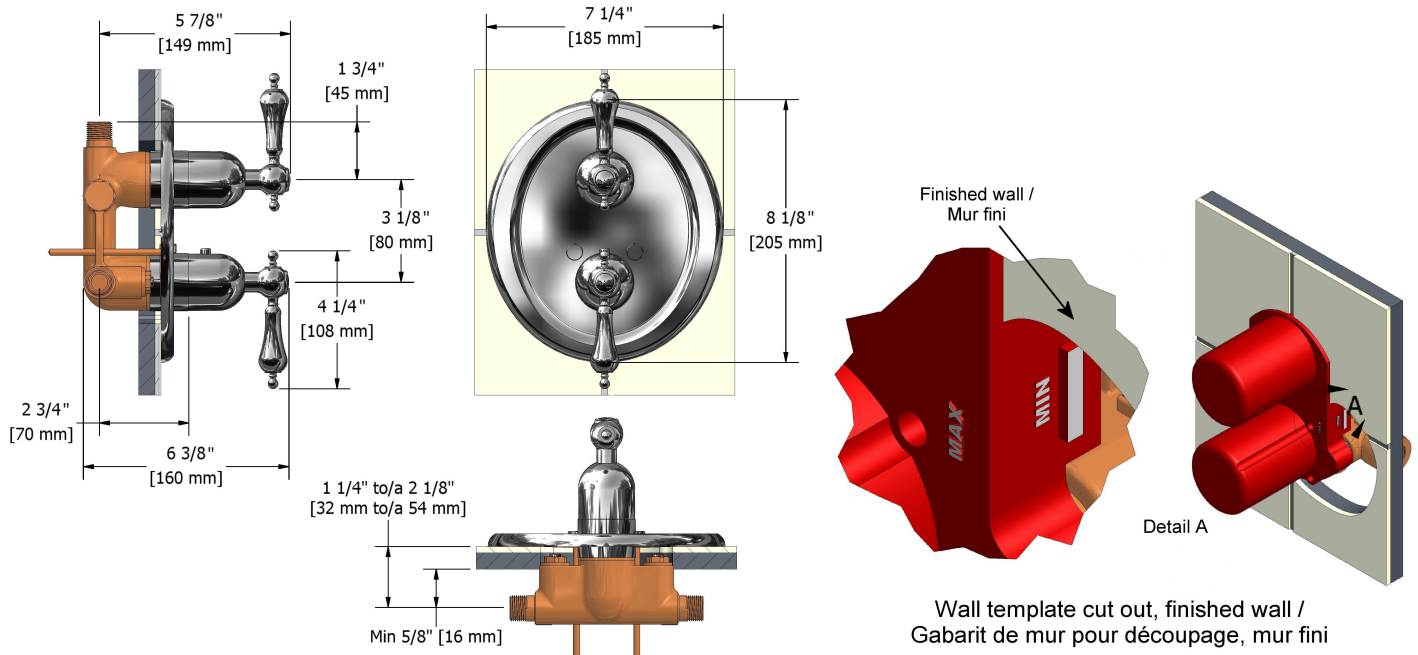

Sizes, models and finishes may differ from thoses presented.

Warranty

This **Riobel Inc.** product you have purchased carries a Limited Lifetime Warranty on the chrome, PVD finish, blacks and all working parts and is guaranteed from the initial purchase date against all manufacturing defects. All other finishes, including plastic components, are guaranteed for one year. All electric and/or electronic parts are covered by a 5-year limited warranty.

Customer Service

Ontario, West Canada : 888-287-5354 Quebec, Maritimes, United States : 866-473-8442