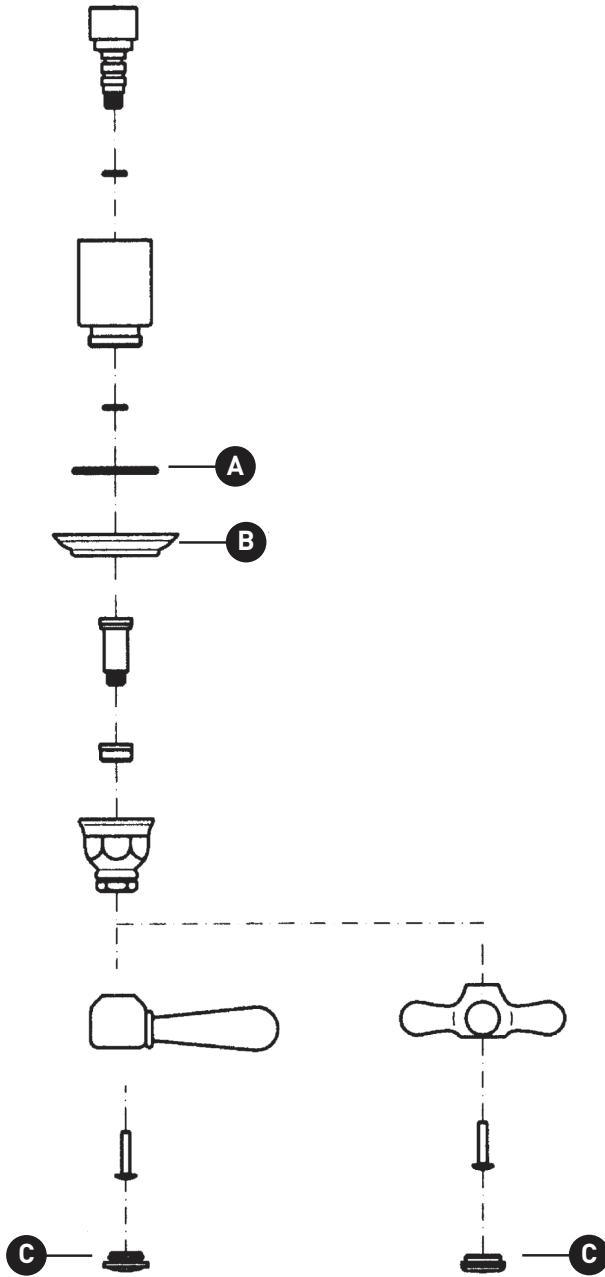

PEDIR POR NÚMERO DE REFERENCIA

PIEZAS ILUSTRADAS

A2912L A2912X

Embellecedor Verona™ para control de volumen y desviador

ID	Referencia del kit	Acabado
A	C7586.86	N/A
B*	C4912/4	Ver más abajo
C*	C7699P/1	Ver más abajo

*Acabado determinado por el sufijo

Acabado	Descripción
APC	Cromo pulido
IB	Latón italiana
PN	Níquel pulido
STN	Níquel satinado

For warranty or additional information, contact:

U.S.A.
houseofrohl.com/support
1-800-777-9762

QUEBEC / MARITIMES / WESTERN CANADA
QUÉBEC / MARITIMES / OUEST CANADIEN
QUEBEC / MARITIMOS / CANADA OCCIDENTAL
houseofrohl.ca/support
1-866-473-8442

ONTARIO
houseofrohl.ca/support
1-800-287-5354