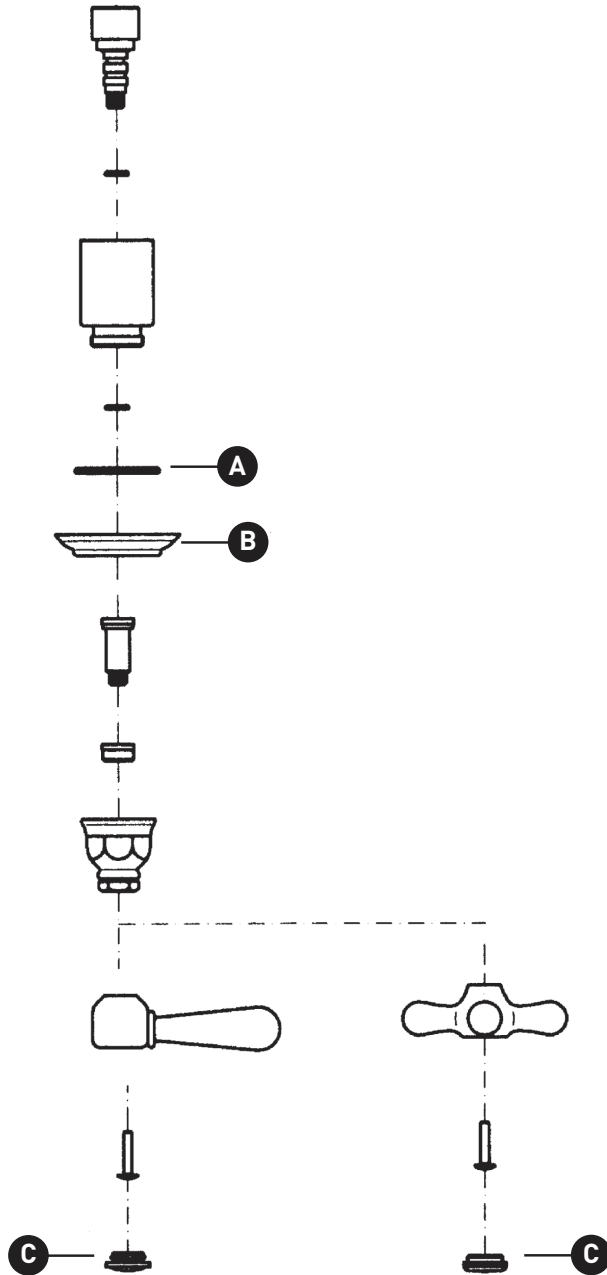

VEUILLEZ EFFECTUER VOTRE COMMANDE
PAR NO DE RÉFÉRENCE

ILLUSTRATIONS DES PIÈCES

A2912L A2912X

Garniture de contrôle de débit et
déviateur Verona™

ID	Référence du kit	Finition
A	C7586.86	N/A
B*	C4912/4	Voir ci-dessous
C*	C7699P/1	Voir ci-dessous

*Finition déterminée par le Suffixe

Finition	Description
APC	Chrome poli
IB	Cuivre italien
PN	Nickel poli
STN	Nickel satiné

For warranty or additional information, contact:

U.S.A.
houseofrohl.com/support
1-800-777-9762

QUEBEC / MARITIMES / WESTERN CANADA
QUÉBEC / MARITIMES / OUEST CANADIEN
QUEBEC / MARITIMOS / CANADA OCCIDENTAL
houseofrohl.ca/support
1-866-473-8442

ONTARIO
houseofrohl.ca/support
1-800-287-5354