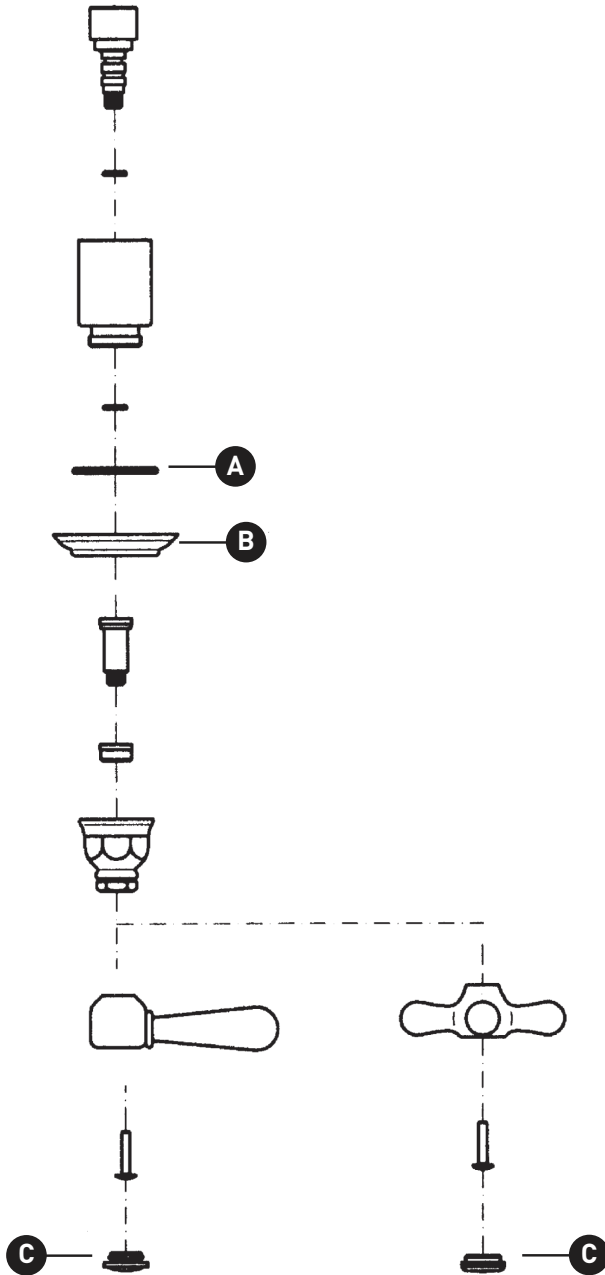

ORDER BY PART NUMBER

## ILLUSTRATED PARTS

### A2912L A2912X

Verona™ Trim For Volume Control And Diverter

ID	Kit Number	Finish
A	C7586.86	N/A
B*	C4912/4	See below
C*	C7699P/1	See below

\*Finish Determined by Suffix

Finish	Description
APC	Polished Chrome
IB	Italian Brass
PN	Polished Nickel
STN	Satin Nickel

### A2912L A2912X

Garniture de contrôle de débit et  
déviateur Verona™

ID	Référence du kit	Finition
A	C7586.86	N/A
B*	C4912/4	Voir ci-dessous
C*	C7699P/1	Voir ci-dessous

\*Finition déterminée par le Suffixe