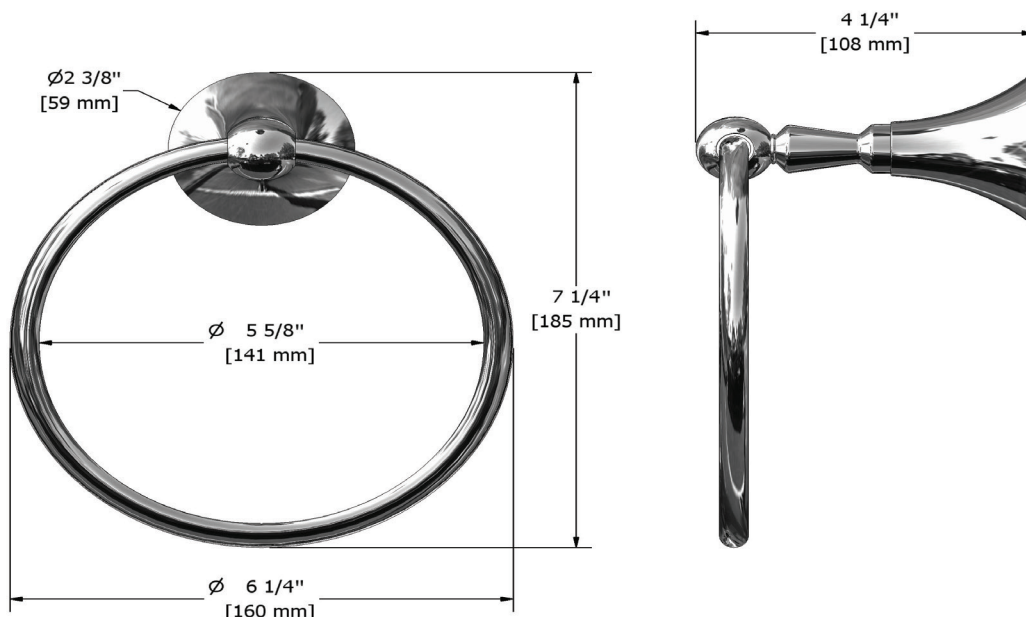

For warranty or additional information, contact:

U.S.A.
houseofrohl.com/support
1-800-777-9762

QUEBEC / MARITIMES / WESTERN CANADA
QUÉBEC / MARITIMES / OUEST CANADIEN
QUEBEC / MARITIMOS / CANADA OCCIDENTAL
houseofrohl.ca/support
1-866-473-8442

ONTARIO
houseofrohl.ca/support
1-800-287-5354