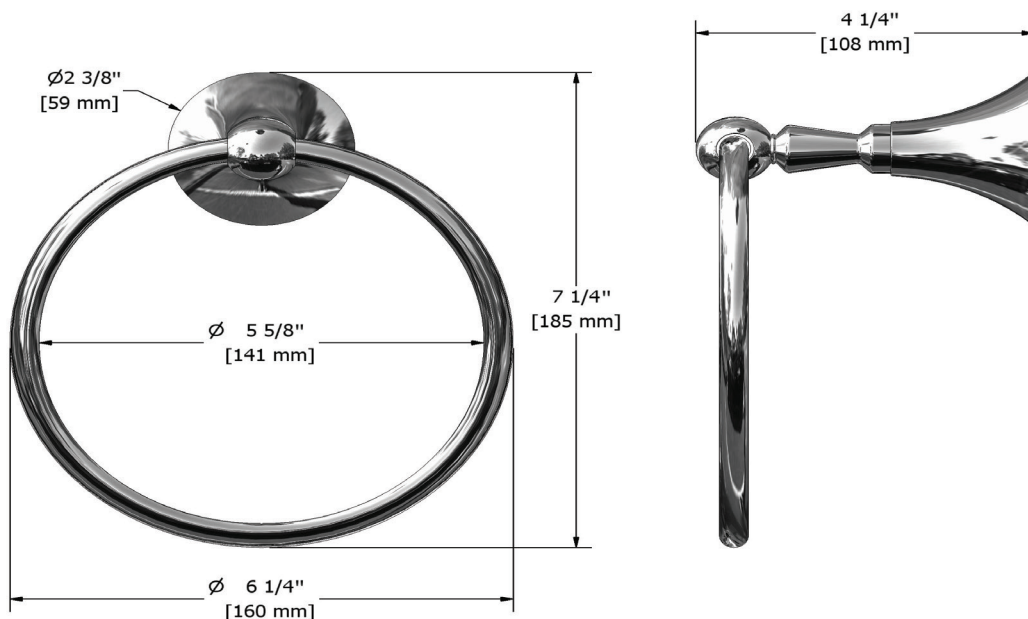

For warranty or additional information, contact:

U.S.A.
houseofrohl.com/support
1-800-777-9762

QUEBEC / MARITIMES / WESTERN CANADA
QUÉBEC / MARITIMES / OUEST CANADIEN
QUEBEC / MARITIMOS / CANADA OCCIDENTAL
houseofrohl.ca/support
1-866-473-8442

ONTARIO
houseofrohl.ca/support
1-800-287-5354