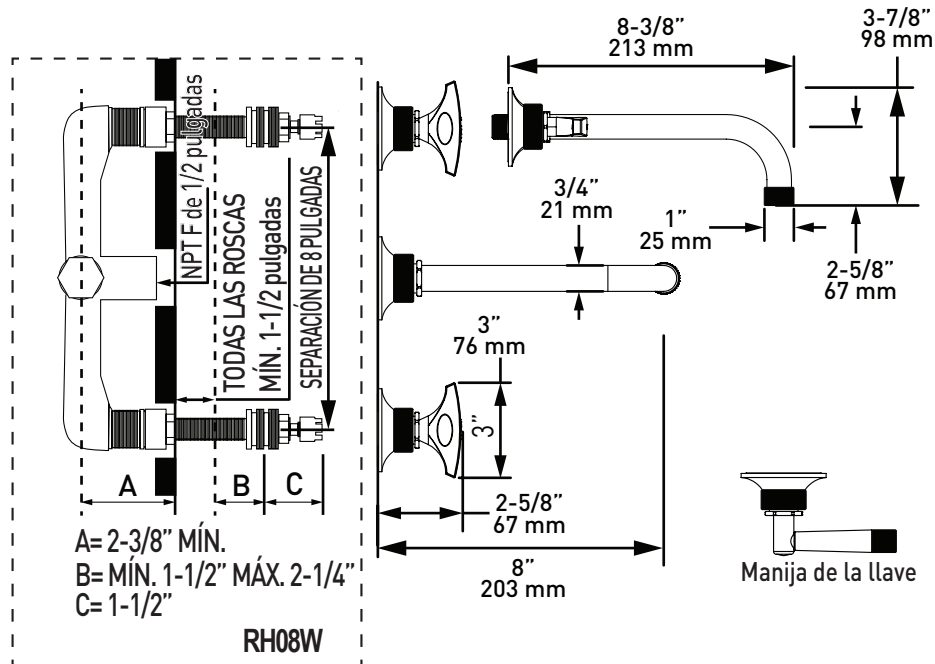

DESCRIPTION

- Trim only
- Spout features 1/2" male NPT connection
- 8" spout reach
- 8-3/8" overall spout length
- 3 x 1-3/8" cutouts
- 1.2 GPM aerator
- Brass construction
- Must order RH08W rough valve to complete

ONTARIO
houseofrohl.ca/support
1-800-287-5354

Riobel

PERRIN & ROWE
LONDON

victoria ⊕ albert®

ROHL

DESCRIPTION

- Plaque d'habillage seule
- Le bec est doté d'un raccord NPT mâle de 1/2 po
- Portée du bec de 8 po
- Longueur totale du bec : 8-3/8 po
- 3 x découpes de 1-3/8 po
- Aérateur 1,2 GPM
- Fabrication en laiton
- Il convient de passer commande d'une vanne rugueuse RH08W pour compléter l'ensemble

QUÉBEC / MARITIMES / OUEST CANADIEN
houseofrohl.ca/support
1-866-473-8442

ONTARIO
houseofrohl.ca/support
1-800-287-5354

Riobel

PERRIN & ROWE
LONDON

victoria ⊕ albert®

ROHL

DESCRIPCIÓN

- Solo placa embellecedora
- El pico de la llave cuenta con conexión NPT macho de 1/2 pulgadas
- Alcance de 8" del pico de la llave
- Largo total de pico de la llave de 8-3/8 pulgadas
- Orificios de 3 x 1-3/8 pulgadas
- Aireador de 1.2 GPM
- Fabricación en latón
- Se debe encargar la válvula empotrada RH08W para completar

ESPECIFICACIONES

GRIFO DE LAVATORIO BIMANDO PARA MONTAJE EN PARED GRACELINE® - SOLO CONJUNTO EXTERIOR

MODELOS: MB2030LM/TO
MB2030LM/TO

Para garantía o información adicional, comuníquese con:

U.S.A.
houseofrohl.com/support
1-800-777-9762