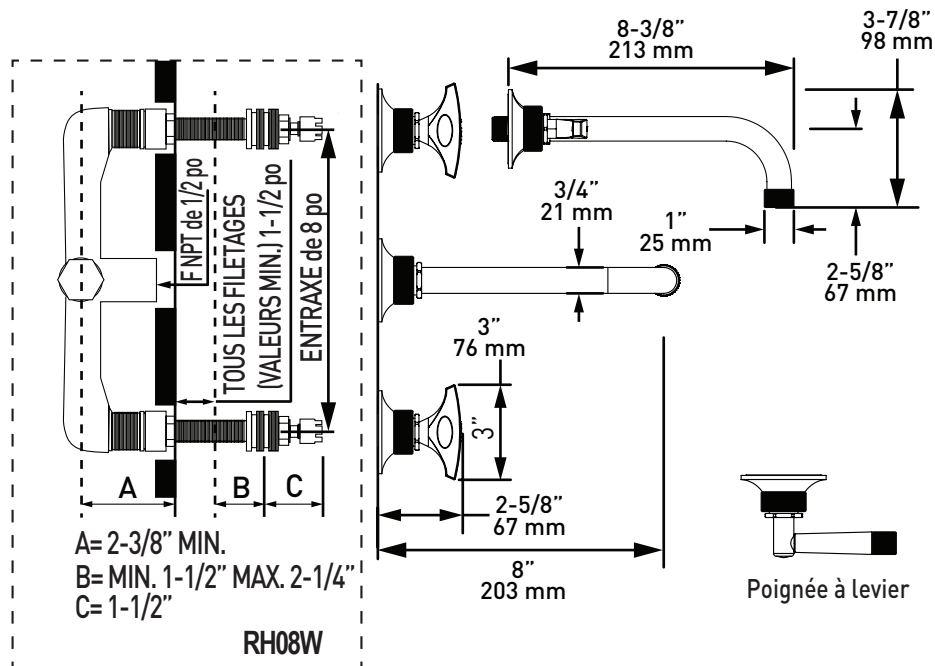

DESCRIPTION

- Trim only
- Spout features 1/2" male NPT connection
- 8" spout reach
- 8-3/8" overall spout length
- 3 x 1-3/8" cutouts
- 1.2 GPM aerator
- Brass construction
- Must order RH08W rough valve to complete

ONTARIO
houseofrohl.ca/support
1-800-287-5354

Riobel

PERRIN & ROWE
LONDON

victoria ⊕ albert®

ROHL

DESCRIPTION

- Plaque d'habillage seule
- Le bec est doté d'un raccord NPT mâle de 1/2 po
- Portée du bec de 8 po
- Longueur totale du bec : 8-3/8 po
- 3 x découpes de 1-3/8 po
- Aérateur 1,2 GPM
- Fabrication en laiton
- Il convient de passer commande d'une vanne rugueuse RH08W pour compléter l'ensemble

SPÉCIFICATIONS

ROBINET DE LAVABO À LARGE ENTRAXE À MONTAGE MURAL GRACELINE® (GARNITURE UNIQUEMENT)

MODÈLES: MB2030LM/TO
MB2030LM/TO

Pour la garantie ou des informations supplémentaires, contactez:

U.S.A.
houseofrohl.com/support
1-800-777-9762

QUÉBEC / MARITIMES / OUEST CANADIEN
houseofrohl.ca/support
1-866-473-8442

ONTARIO
houseofrohl.ca/support
1-800-287-5354

Riobel

PERRIN & ROWE
LONDON

victoria ⊕ albert®

ROHL

DESCRIPCIÓN

- Solo placa embellecedora
- El pico de la llave cuenta con conexión NPT macho de 1/2 pulgadas
- Alcance de 8" del pico de la llave
- Largo total de pico de la llave de 8-3/8 pulgadas
- Orificios de 3 x 1-3/8 pulgadas
- Aireador de 1.2 GPM
- Fabricación en latón
- Se debe encargar la válvula empotrada RH08W para completar