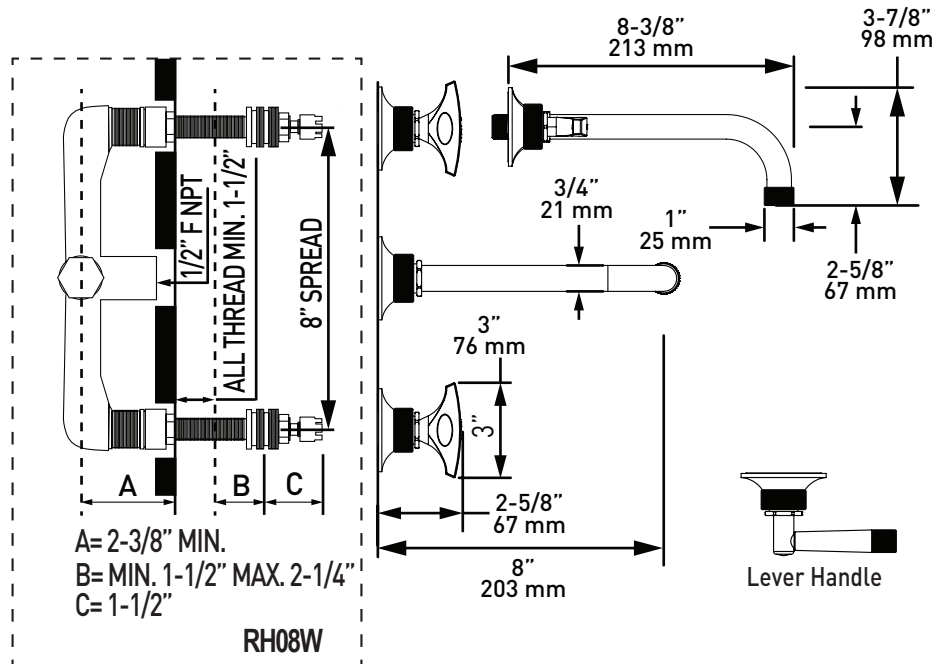

DESCRIPTION

- Trim only
- Spout features 1/2" male NPT connection
- 8" spout reach
- 8-3/8" overall spout length
- 3 x 1-3/8" cutouts
- 1.2 GPM aerator
- Brass construction
- Must order RH08W rough valve to complete

SPECIFICATIONS

GRACELINE® WALL MOUNT WIDESPREAD LAVATORY FAUCET TRIM ONLY

MODELS: MB2030LM/TO
MB2030LM/TO

For warranty or additional information, contact:

U.S.A.
houseofrohl.com/support
1-800-777-9762

QUEBEC / MARITIMES / WESTERN CANADA
houseofrohl.ca/support
1-866-473-8442

ONTARIO
houseofrohl.ca/support
1-800-287-5354

Riobel

PERRIN & ROWE
LONDON

victoria ⊕ albert®

ROHL

DESCRIPTION

- Plaque d'habillage seule
- Le bec est doté d'un raccord NPT mâle de 1/2 po
- Portée du bec de 8 po
- Longueur totale du bec : 8-3/8 po
- 3 x découpes de 1-3/8 po
- Aérateur 1,2 GPM
- Fabrication en laiton
- Il convient de passer commande d'une vanne rugueuse RH08W pour compléter l'ensemble

QUÉBEC / MARITIMES / OUEST CANADIEN
houseofrohl.ca/support
1-866-473-8442

ONTARIO
houseofrohl.ca/support
1-800-287-5354

Riobel

PERRIN & ROWE
LONDON

victoria ⊕ albert®

ROHL

DESCRIPCIÓN

- Solo placa embellecedora
- El pico de la llave cuenta con conexión NPT macho de 1/2 pulgadas
- Alcance de 8" del pico de la llave
- Largo total de pico de la llave de 8-3/8 pulgadas
- Orificios de 3 x 1-3/8 pulgadas
- Aireador de 1.2 GPM
- Fabricación en latón
- Se debe encargar la válvula empotrada RH08W para completar