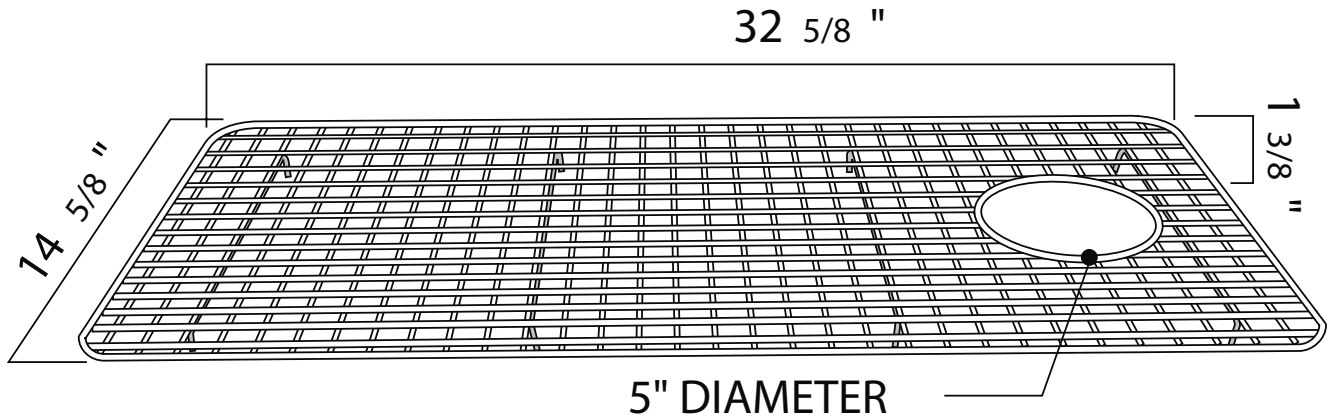

For warranty or additional information, contact:

U.S.A.
houseofrohl.com/support
1-800-777-9762

QUEBEC / MARITIMES / WESTERN CANADA
QUÉBEC / MARITIMES / OUEST CANADIEN
QUEBEC / MARITIMOS / CANADA OCCIDENTAL
houseofrohl.ca/support
1-866-473-8442

ONTARIO
houseofrohl.ca/support
1-800-287-5354