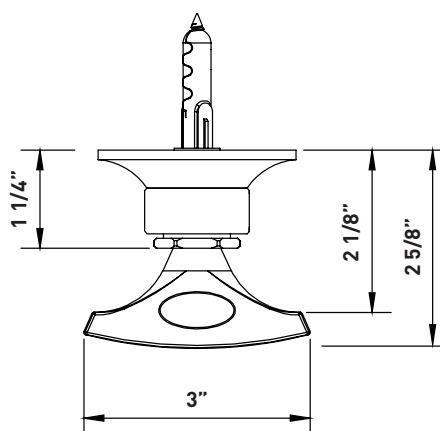

Si vous souhaitez obtenir de l'information supplémentaire à propos de la garantie ou de tout autre élément, communiquez avec :

U.S.A.
houseofrohl.com/support
1-800-777-9762

QUEBEC / MARITIMES / WESTERN CANADA
QUÉBEC / MARITIMES / OUEST CANADIEN
QUEBEC / MARITIMOS / CANADA OCCIDENTAL
houseofrohl.ca/support
1-866-473-8442

ONTARIO
houseofrohl.ca/support
1-800-287-5354

Riobel

PERRIN & ROWE®
LONDON

victoria ⊕ albert®

ROHL