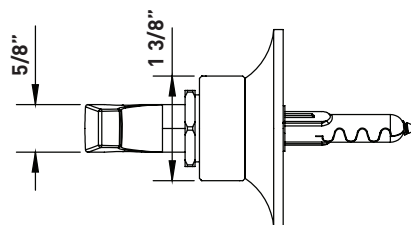

Si vous souhaitez obtenir de l'information supplémentaire à propos de la garantie ou de tout autre élément, communiquez avec :

U.S.A.
houseofrohl.com/support
1-800-777-9762

QUEBEC / MARITIMES / WESTERN CANADA
QUÉBEC / MARITIMES / OUEST CANADIEN
QUEBEC / MARITIMOS / CANADA OCCIDENTAL
houseofrohl.ca/support
1-866-473-8442

ONTARIO
houseofrohl.ca/support
1-800-287-5354

Riobel

PERRIN & ROWE®
LONDON

victoria ⊕ albert®

ROHL