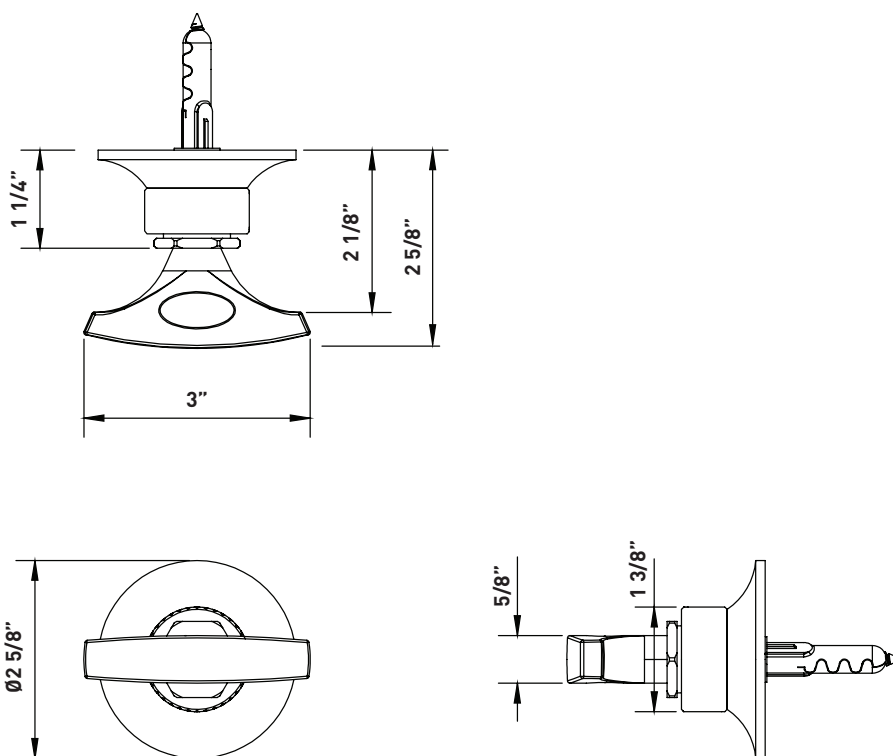

Michael Berman Graceline™

Gancho para bata de baño de montaje en pared Graceline

MODELOS: MBG7