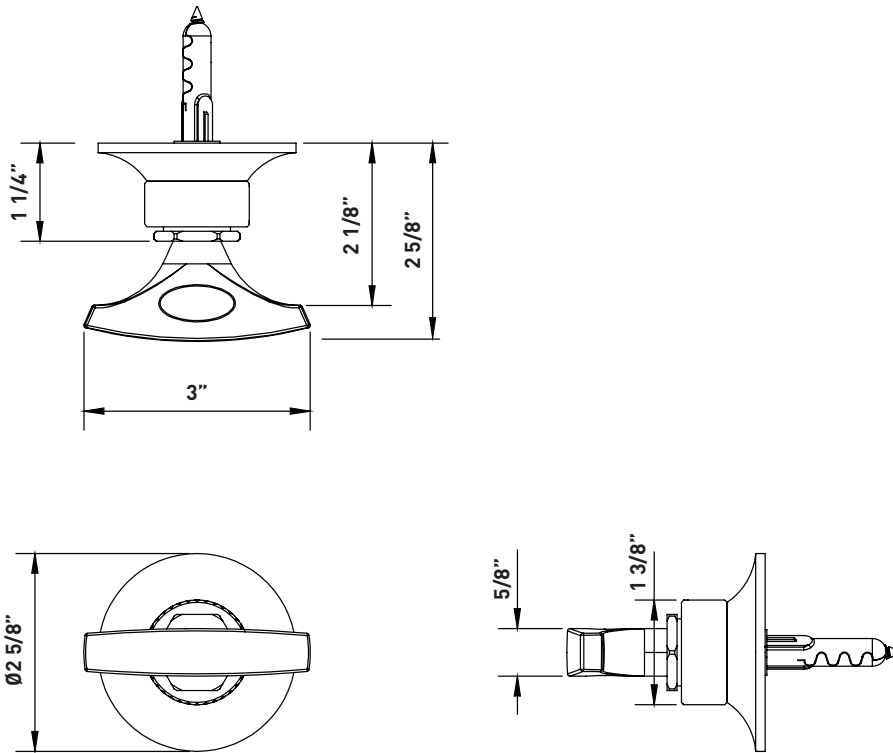

**DESCRIPTION**

- Brass construction
- Mounting hardware included
- 2 5/8" projection
- 3" side to side hook

**WARRANTY**

- Most products or parts carry "Limited Warranties" against manufacturing defects. For US customers please visit [houseofrohl.com/support](http://houseofrohl.com/support) and for Canadian customers please visit [houseofrohl.ca/support](http://houseofrohl.ca/support) for complete product and finish warranty.

## SPECIFICATIONS

**Michael Berman Graceline™**

Graceline Wall Mount Single Robe Hook

**MODELS:** MBG7

**For warranty or additional information, contact:**

U.S.A.  
[houseofrohl.com/support](http://houseofrohl.com/support)  
 1-800-777-9762

**DESCRIPTION**

- Fabrication en laiton
- Pièces de montage incluses
- Saillie de 2 5/8 po du crochet
- Crochet de 3 po d'un côté à l'autre

**GARANTIE**

- La plupart des produits ou pièces comprend des «garanties limitées» contre les défauts de fabrication. Pour les clients des États-Unis : veuillez consulter [houseofrohl.com/support](http://houseofrohl.com/support); Pour les clients du Canada : veuillez consulter [houseofrohl.ca/support](http://houseofrohl.ca/support) pour connaître les conditions complètes de la garantie des produits et finis.