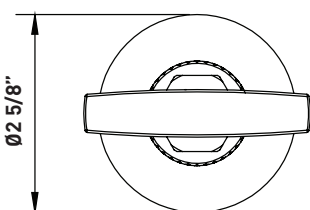

Si vous souhaitez obtenir de l'information supplémentaire à propos de la garantie ou de tout autre élément, communiquez avec :

U.S.A.
houseofrohl.com/support
1-800-777-9762

QUEBEC / MARITIMES / WESTERN CANADA
QUÉBEC / MARITIMES / OUEST CANADIEN
QUEBEC / MARITIMOS / CANADA OCCIDENTAL
houseofrohl.ca/support
1-866-473-8442

ONTARIO
houseofrohl.ca/support
1-800-287-5354

Riobel

PERRIN & ROWE®
LONDON

victoria ⊕ albert®

ROHL