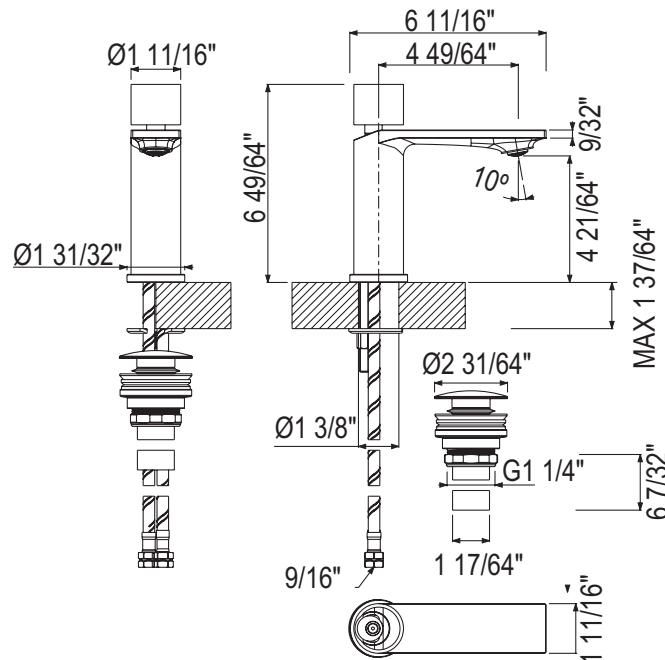

For warranty or additional information, contact:

U.S.A.
houseofrohl.com/support
1-800-777-9762

QUEBEC / MARITIMES / WESTERN CANADA
QUÉBEC / MARITIMES / OUEST CANADIEN
QUEBEC / MARITIMOS / CANADA OCCIDENTAL
houseofrohl.ca/support
1-866-473-8442

ONTARIO
houseofrohl.ca/support
1-800-287-5354