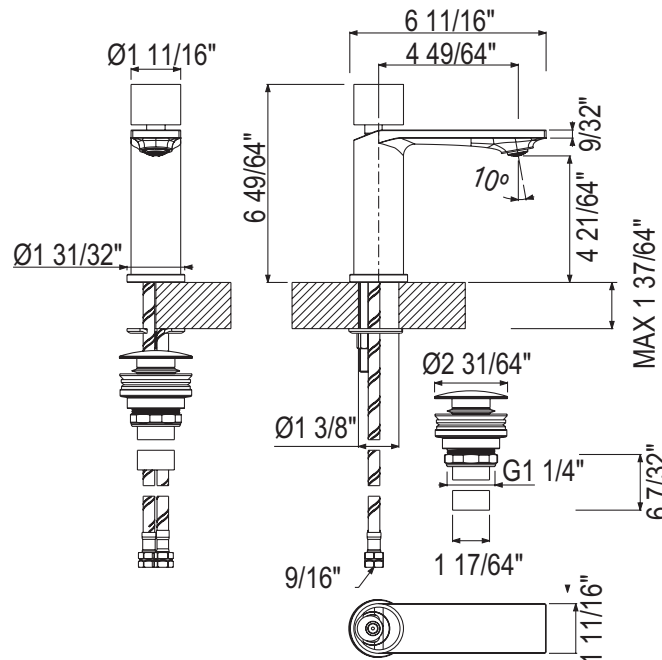

For warranty or additional information, contact:

U.S.A.
houseofrohl.com/support
1-800-777-9762

QUEBEC / MARITIMES / WESTERN CANADA
QUÉBEC / MARITIMES / OUEST CANADIEN
QUEBEC / MARITIMOS / CANADA OCCIDENTAL
houseofrohl.ca/support
1-866-473-8442

ONTARIO
houseofrohl.ca/support
1-800-287-5354