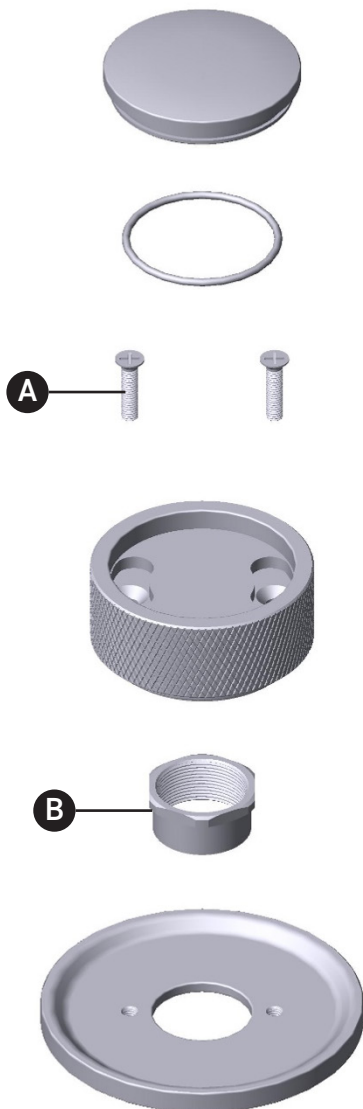

### MB2051

Graceline® Trim For Volume Control

ID	Kit Number	Finish
A	92244*	See below
B	30211*	See below

\*Finish Determined by Suffix

Finish	Description
APC	Polished Chrome
FB	French Brass
MB	Matte Black
PN	Polished Nickel
SG	Satin Gold
STN	Satin Nickel

## ILLUSTRATIONS DES PIÈCES

### MB2051

Garniture Graceline® pour le contrôle  
du volume

ID	Référence du kit	Finition
A	92244*	Voir ci-dessous
B	30211*	Voir ci-dessous

\*Finition déterminée par le Suffixe

Finition	Description
APC	Laiton poli
FB	Cuivres français
MB	Noir mat
PN	Nickel poli
SG	Or satiné
STN	Nickel satiné