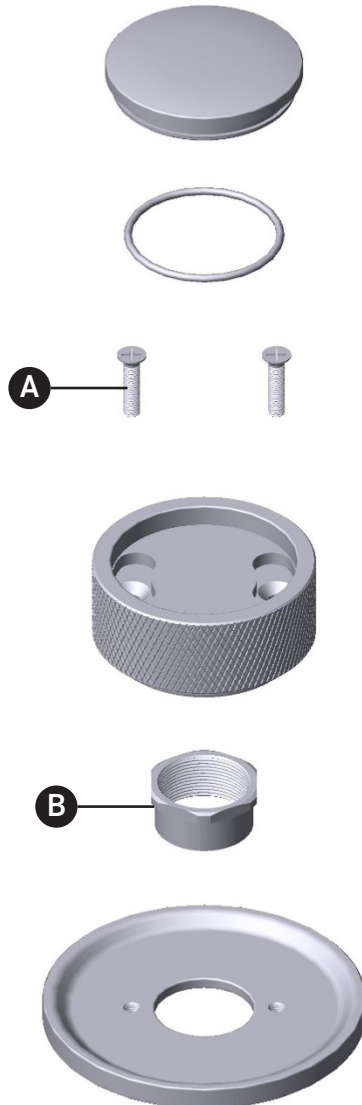

PEDIR POR NÚMERO DE REFERENCIA

PIEZAS ILUSTRADAS

MB2051

Embellecedor Graceline® para control de volumen

ID	Referencia del kit	Acabado
A	92244*	Ver más abajo
B	30211*	Ver más abajo

*Acabado determinado por el sufijo

Acabado	Descripción
APC	Cromo pulido
FB	Latón francés
MB	Negro mate
PN	Níquel pulido
SG	Oro satinado
STN	Níquel satinado

Para garantía o información adicional, comuníquese con:

U.S.A.
houseofrohl.com/support
1-800-777-9762

QUEBEC / MARITIMOS / CANADA OCCIDENTAL
houseofrohl.ca/support
1-866-473-8442

ONTARIO
houseofrohl.ca/support
1-800-287-5354

Riobel

PERRIN & ROWE
LONDON

victoria ⊕ albert®

ROHL