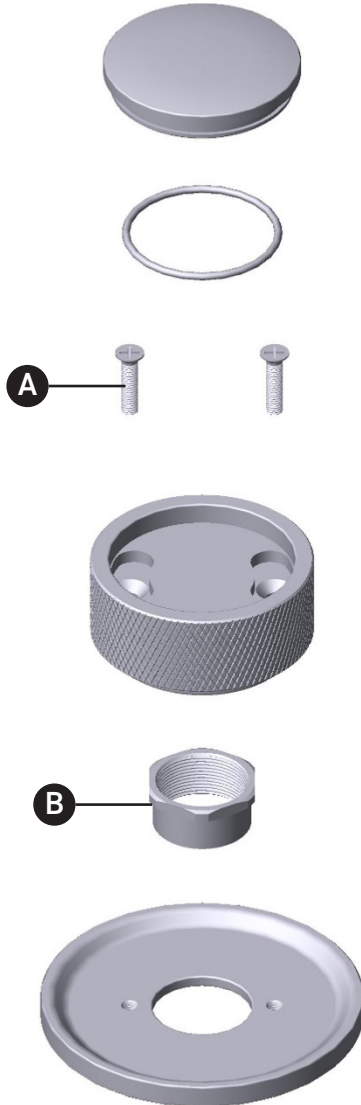

ORDER BY PART NUMBER

## ILLUSTRATED PARTS

### MB2051

Graceline® Trim For Volume Control

ID	Kit Number	Finish
A	92244*	See below
B	30211*	See below

\*Finish Determined by Suffix

Finish	Description
APC	Polished Chrome
FB	French Brass
MB	Matte Black
PN	Polished Nickel
SG	Satin Gold
STN	Satin Nickel

### MB2051

Garniture Graceline® pour le contrôle  
du volume

ID	Référence du kit	Finition
A	92244*	Voir ci-dessous
B	30211*	Voir ci-dessous

\*Finition déterminée par le Suffixe

Finition	Description
APC	Laiton poli
FB	Cuivres français
MB	Noir mat
PN	Nickel poli
SG	Or satiné
STN	Nickel satiné