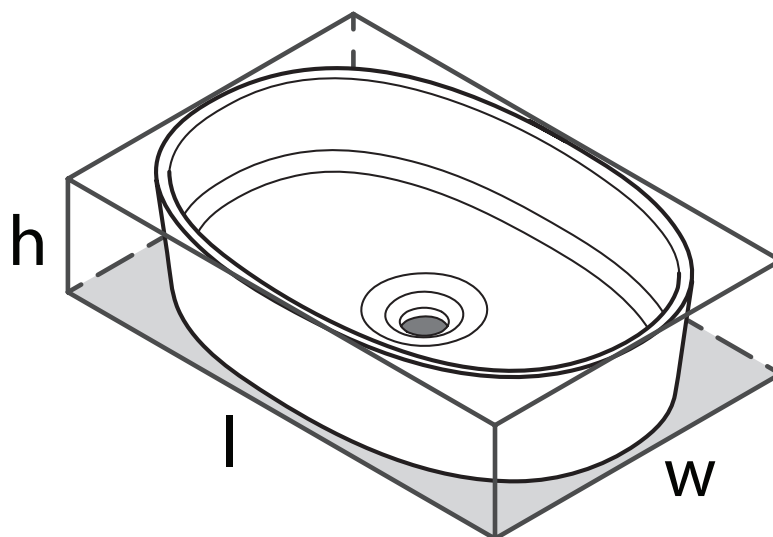

**ios**

Vasque ovale ios 21" x 14"

**MODÈLES:** IOS-54

$l = 540\text{mm}/21\frac{1}{4}"$

$w = 362\text{mm}/14\frac{1}{4}"$

$h = 125\text{mm}/4\frac{7}{8}"$

Si vous souhaitez obtenir de l'information supplémentaire à propos de la garantie ou de tout autre élément, communiquez avec :