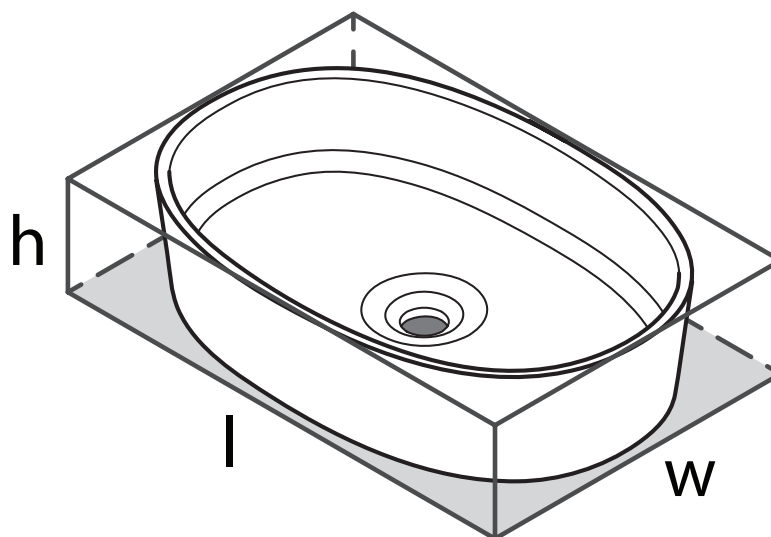

### ios

Fregadero ovalado ios 21" x 14"

**MODELOS:** IOS-54

$l = 540\text{mm}/21\frac{1}{4}"$

$w = 362\text{mm}/14\frac{1}{4}"$

$h = 125\text{mm}/4\frac{7}{8}"$

Para preguntas sobre la garantía o para obtener más información, favor de comunicarse con: