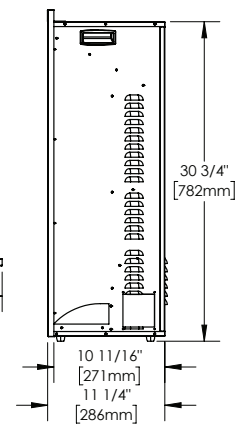

VUE DU CÔTÉ DROIT