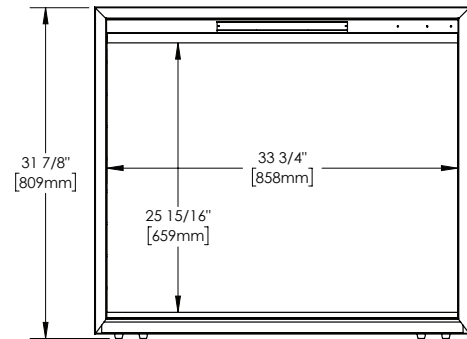

Foyer CEFB36H-BS de Continental

Ce foyer électrique avec moulure de finition est un appareil idéal pour les entrepreneurs tout en bénéficiant d'une qualité artisanale. Il affiche le plus haut débit de chaleur et la flamme la plus belle de sa catégorie, et les options à double tension permettent de simplement brancher l'appareil dans une prise murale ou de le câbler sur un circuit de 120 V ou de 240 V. Parfait pour un projet spécial ou tous vos projets, vous ne serez pas déçu par son prix ou sa qualité!

Avantages concurrentiels

- Moulure de finition intégrée qui facilite l'installation
- Jusqu'à 10 000 BTU et 3000 watts
- Se branche dans une prise murale de 120 V ou peut être câblé sur un circuit de 120 V ou 240 V

Caractéristiques et avantages

- Surface de vision : 31 7/8 po H x 36 1/8 po L
- Flammes vives à luminosité réglable
- Éclairage supérieur à DEL à 7 réglages de couleur
- Panneaux décoratifs simili-briques latéraux
- Utilisation en toutes saisons : les flammes fonctionnent avec ou sans chaleur
- Fonction de désactivation du chauffage qui agit comme dispositif de sécurité pour les enfants
- Télécommande multifonction incluse
- Contrôle thermostatique

VUE DE FACE