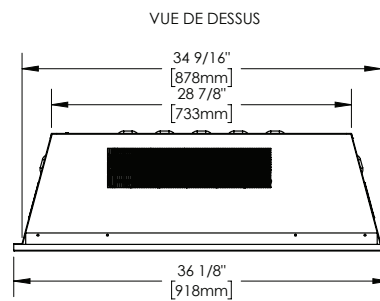

Foyer CEFB36H-BS de Continental

Ce foyer électrique avec moulure de finition est un appareil idéal pour les entrepreneurs tout en bénéficiant d'une qualité artisanale. Il affiche le plus haut débit de chaleur et la flamme la plus belle de sa catégorie, et les options à double tension permettent de simplement brancher l'appareil dans une prise murale ou de le câbler sur un circuit de 120 V ou de 240 V. Parfait pour un projet spécial ou tous vos projets, vous ne serez pas déçu par son prix ou sa qualité!

Avantages concurrentiels

- Moulure de finition intégrée qui facilite l'installation
- Jusqu'à 10 000 BTU et 3000 watts
- Se branche dans une prise murale de 120 V ou peut être câblé sur un circuit de 120 V ou 240 V

Caractéristiques et avantages

- Surface de vision : 31 7/8 po H x 36 1/8 po L
- Flammes vives à luminosité réglable
- Éclairage supérieur à DEL à 7 réglages de couleur
- Panneaux décoratifs simili-briques latéraux
- Utilisation en toutes saisons : les flammes fonctionnent avec ou sans chaleur
- Fonction de désactivation du chauffage qui agit comme dispositif de sécurité pour les enfants
- Télécommande multifonction incluse
- Contrôle thermostatique

VUE DU CÔTÉ DROIT

Options d'éléments décoratifs et de moulures

- 7200, Route Transcanadienne, Montréal, Québec H4T 1A3
- 24 Napoleon Road, Barrie, Ontario, Canada L4M 0G8
- 103 Miller Drive, Crittenden, Kentucky, USA 41030

Tél. : 514 737-6294
continentalfireplaces.com

CON 08-20-00010