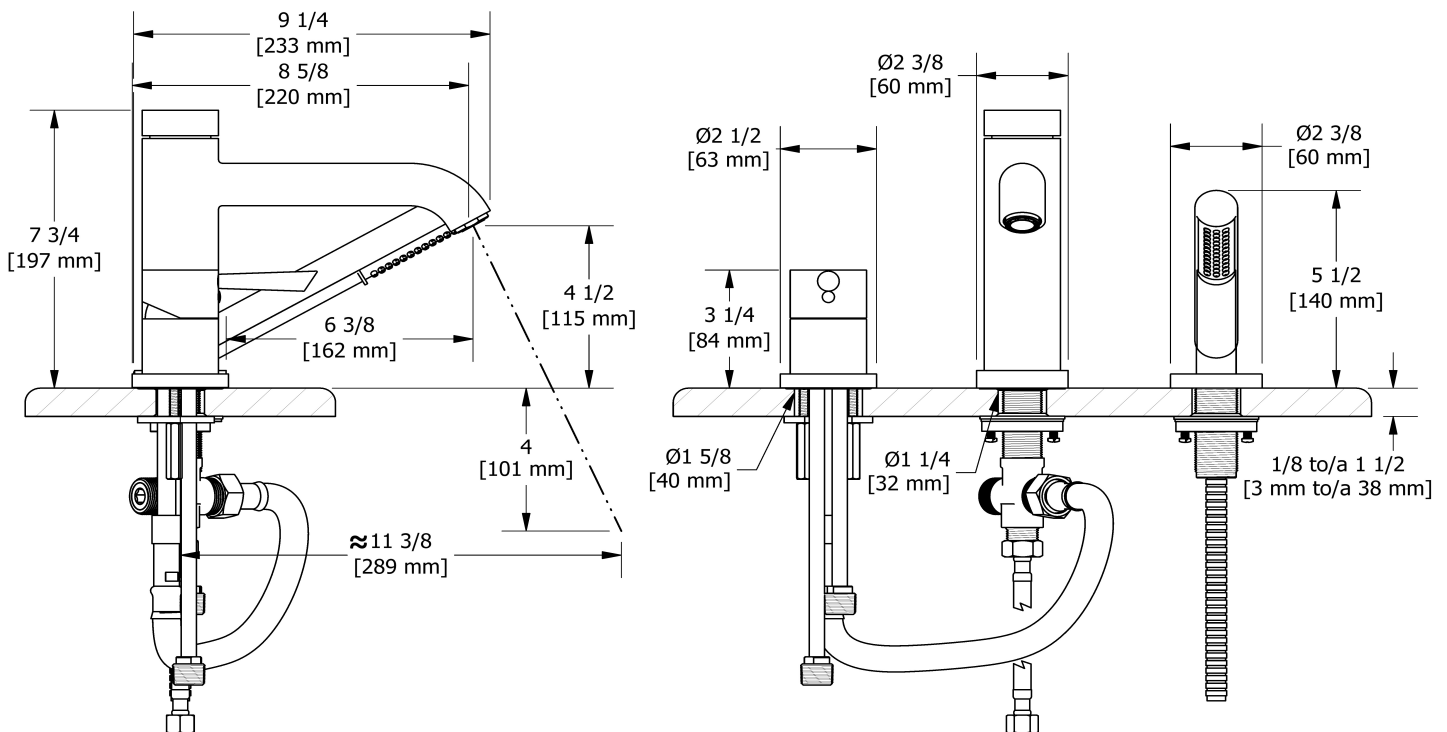

Les dimensions, les modèles et les finis présentés peuvent différer.

Garantie

Le produit **Riobel Inc.** que vous venez d'acquérir est couvert par une garantie À VIE limitée contre tout vice de fabrication sur les pièces et les finis chrome, PVS et noirs et toutes les pièces actives à partir de la date d'achat. Les autres finis, notamment les plastiques, sont garantis un an. Tous les composants électriques et électroniques sont couverts par une garantie limitée de 5 ans.

Service à la clientèle

Ontario, Ouest Canadien : 888-287-5354 Québec, Maritimes, États-Unis : 866-473-8442