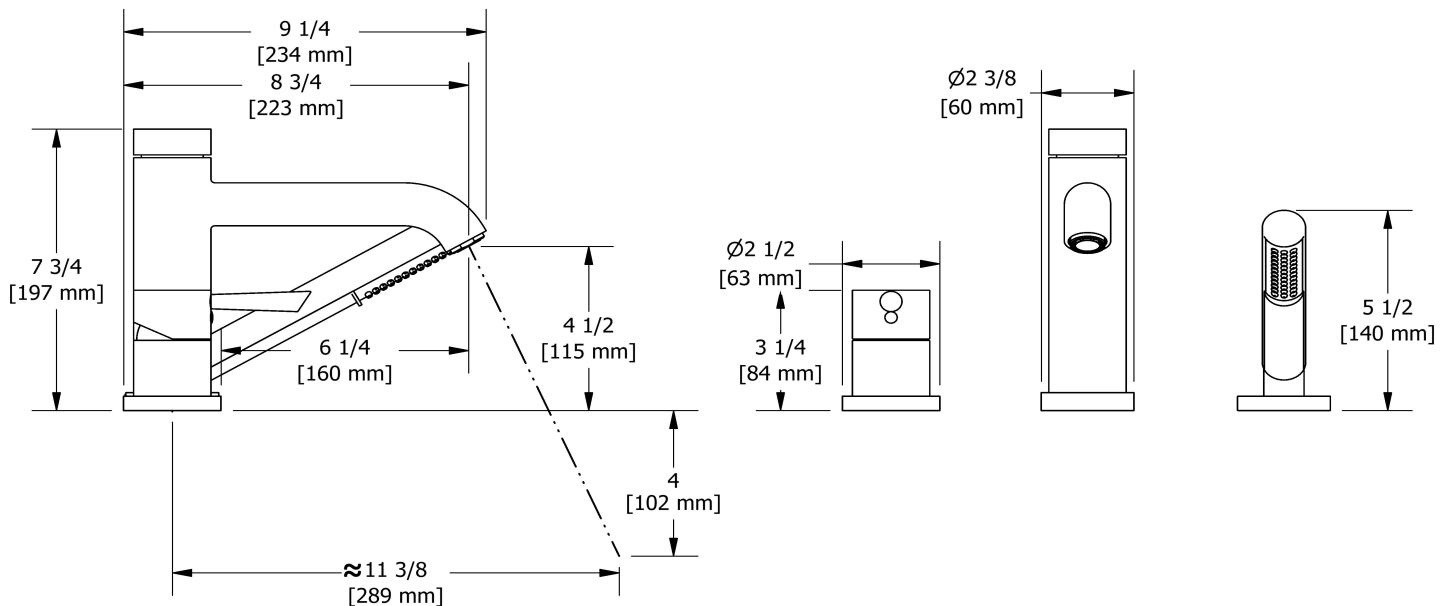

Les dimensions, les modèles et les finis présentés peuvent différer.

Garantie

Le produit **Riobel Inc.** que vous venez d'acquérir est couvert par une garantie À VIE limitée contre tout vice de fabrication sur les pièces et les finis chrome, PVS et noirs et toutes les pièces actives à partir de la date d'achat. Les autres finis, notamment les plastiques, sont garantis un an. Tous les composants électriques et électroniques sont couverts par une garantie limitée de 5 ans.

Service à la clientèle

Ontario, Ouest Canadien : 888-287-5354 Québec, Maritimes, États-Unis : 866-473-8442