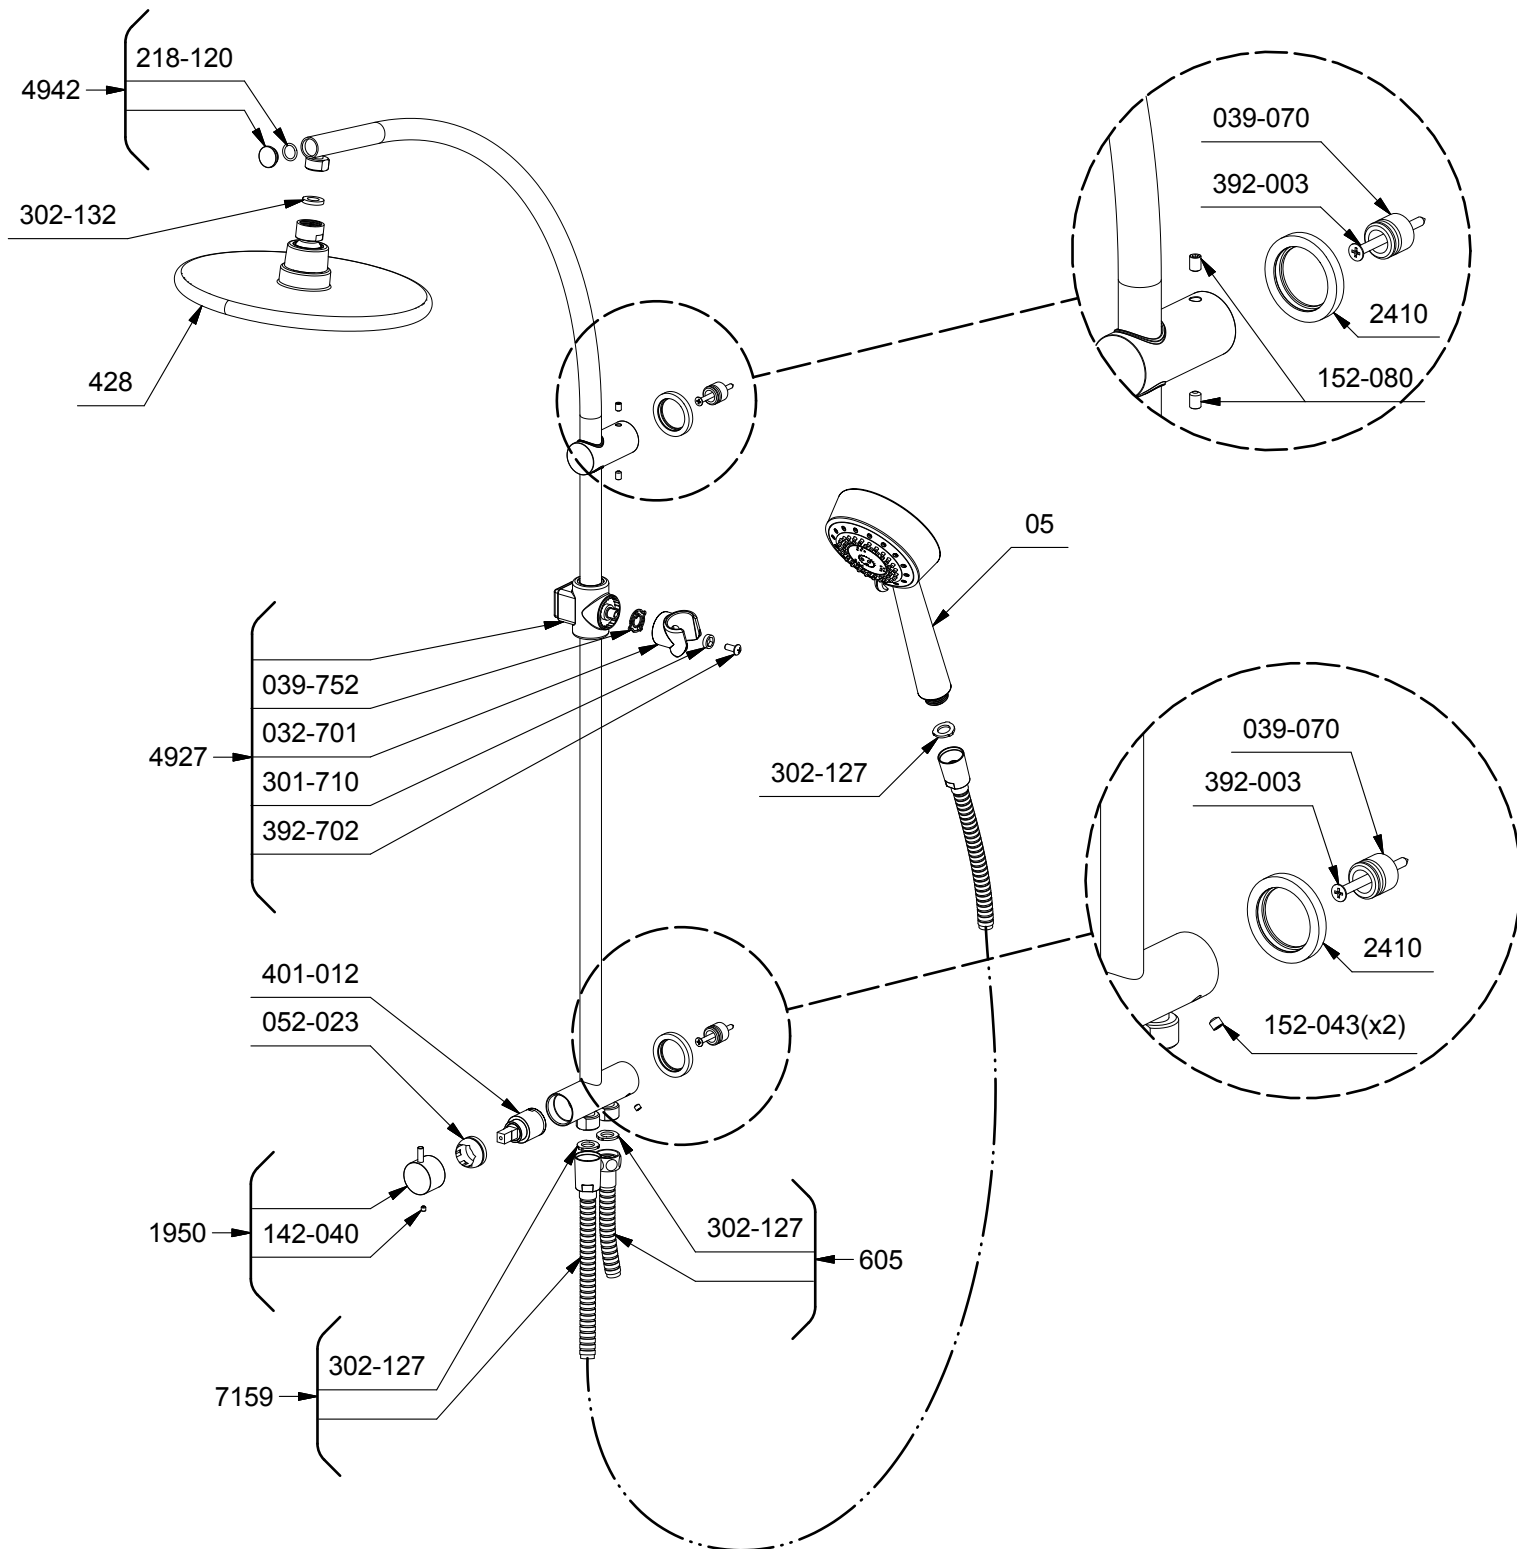

*Les dimensions, les modèles et les finis présentés peuvent différer. / Sizes, models and finishes may differ from those presented.

Service à la clientèle - Ontario, Ouest Canadien : 1-888-287-5354 Québec, Maritimes : 1-866-473-8442
Customer service - Ontario, Western Canada : 1-888-287-5354 Québec, Maritimes : 1-866-473-8442
- United states : 1-866-473-8442