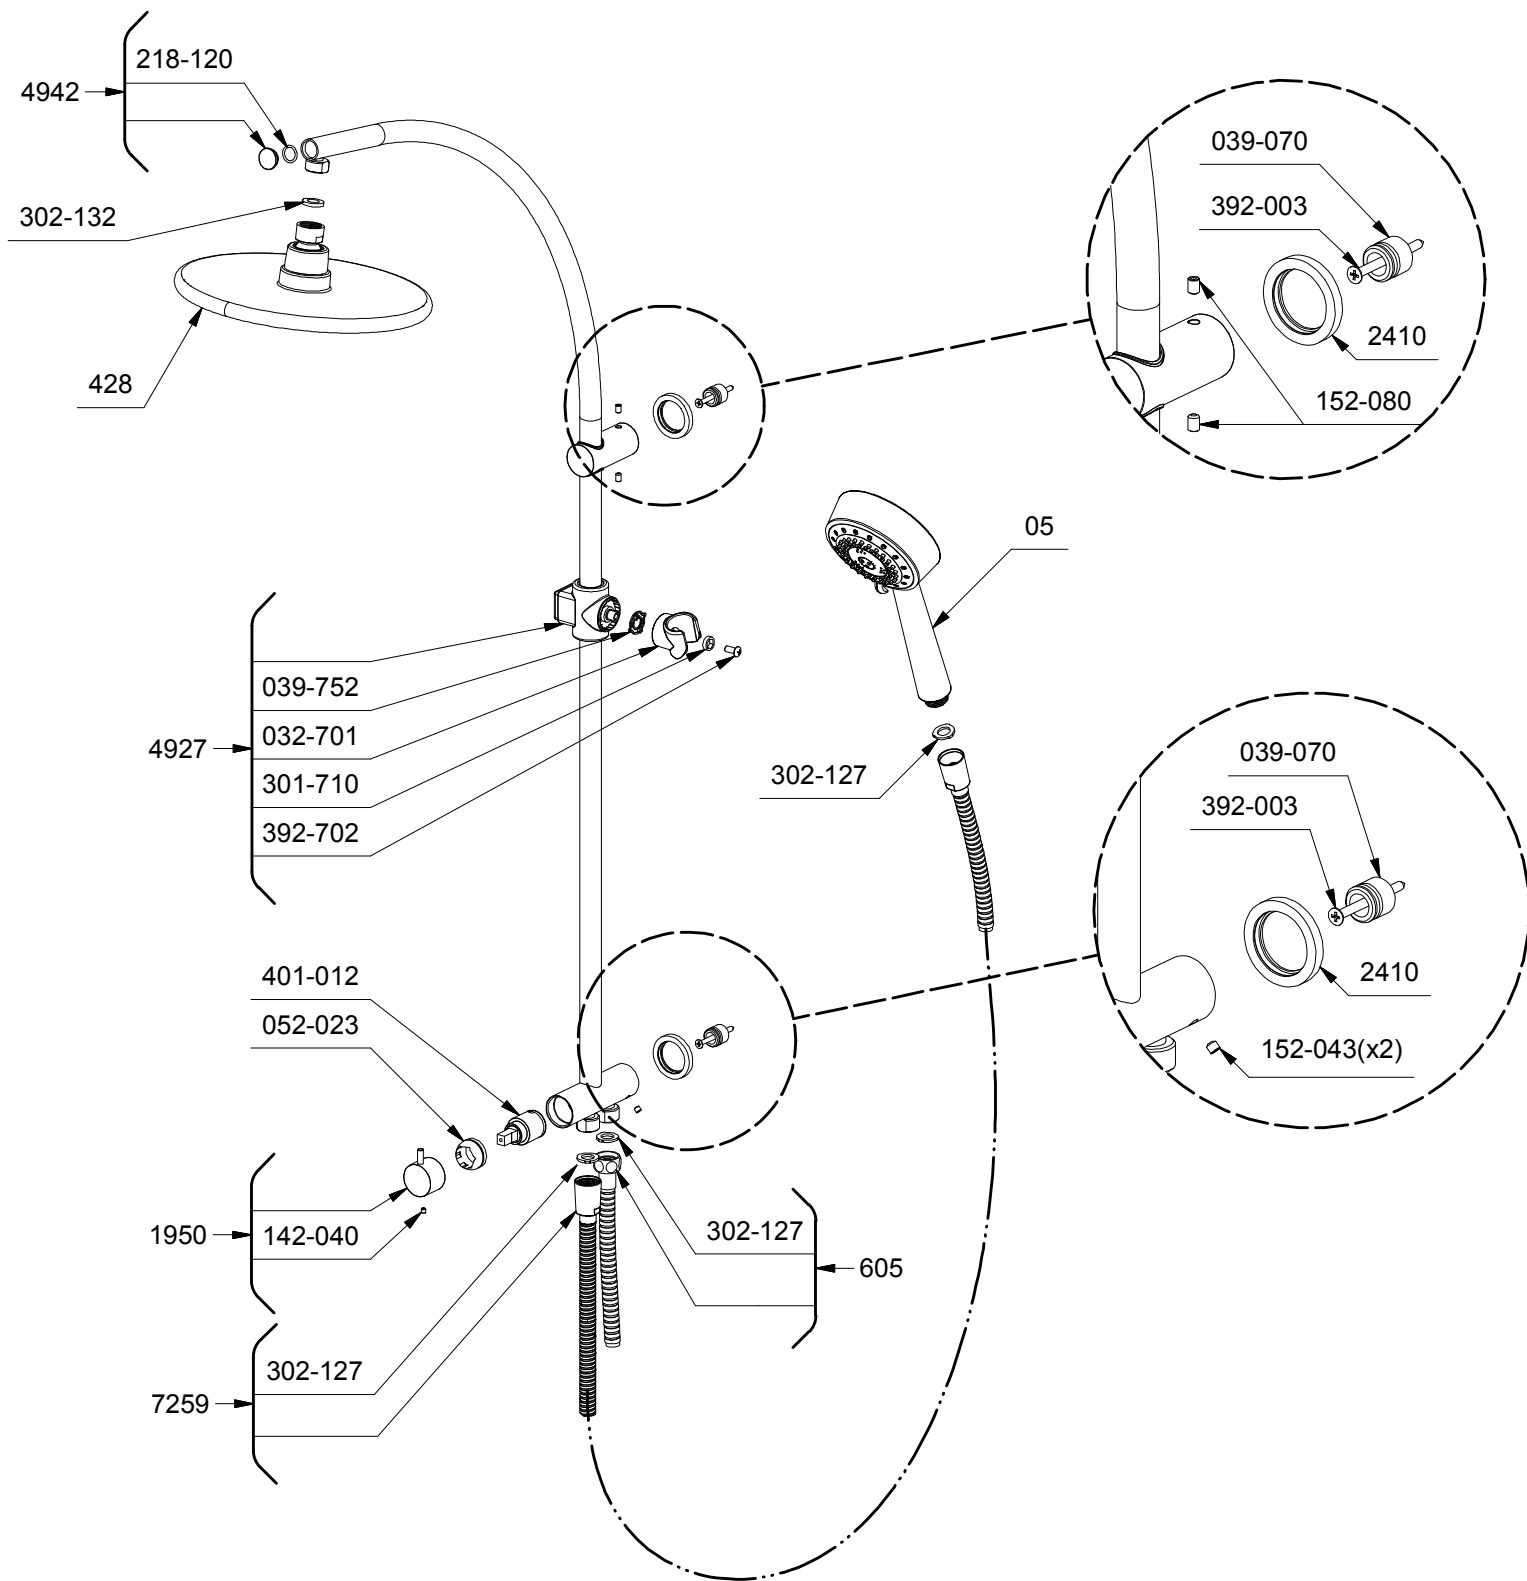

4219-EXP

REV: 10

2017-03

BRUNNEN EXP. 2017 3000000000

*Les dimensions, les modèles et les finis présentés peuvent différer. / Sizes, models and finishes may differ from those presented.

Système de douche DUO avec alimentation externe

Système DUO
DUO System

4219

DUO shower system with external supply

www.riobel.ca

*Les dimensions, les modèles et les finis présentés peuvent différer. / Sizes, models and finishes may differ from those presented.