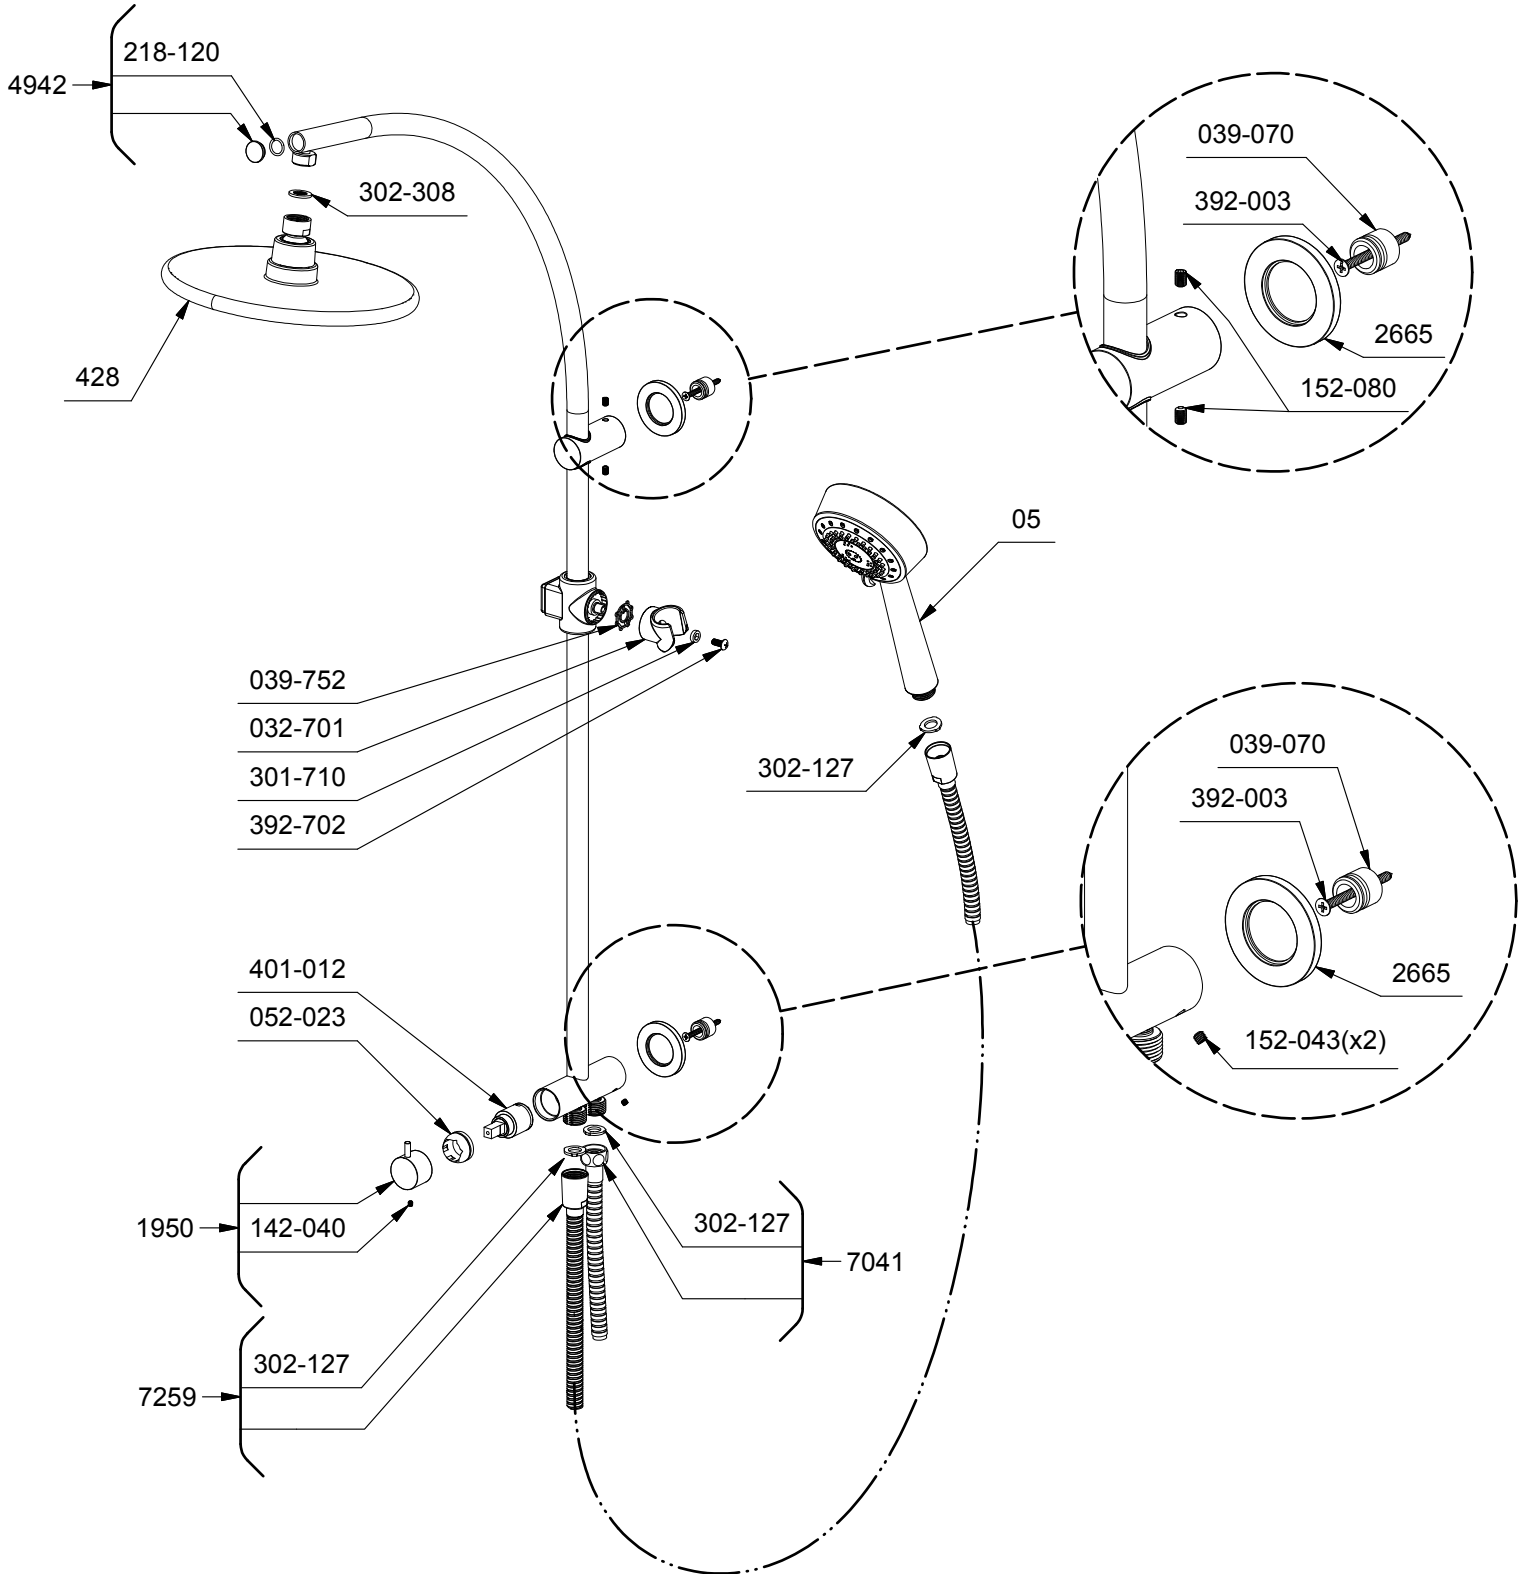

Système de douche DUO avec alimentation externe

DUO shower system with external supply

Système DUO
DUO System
4219

www.riobel.ca

*Les dimensions, les modèles et les finis présentés peuvent différer. / Sizes, models and finishes may differ from those presented.

Système DUO
DUO System

4219

DUO shower system with external supply

www.riobel.ca

*Les dimensions, les modèles et les finis présentés peuvent différer. / Sizes, models and finishes may differ from those presented.