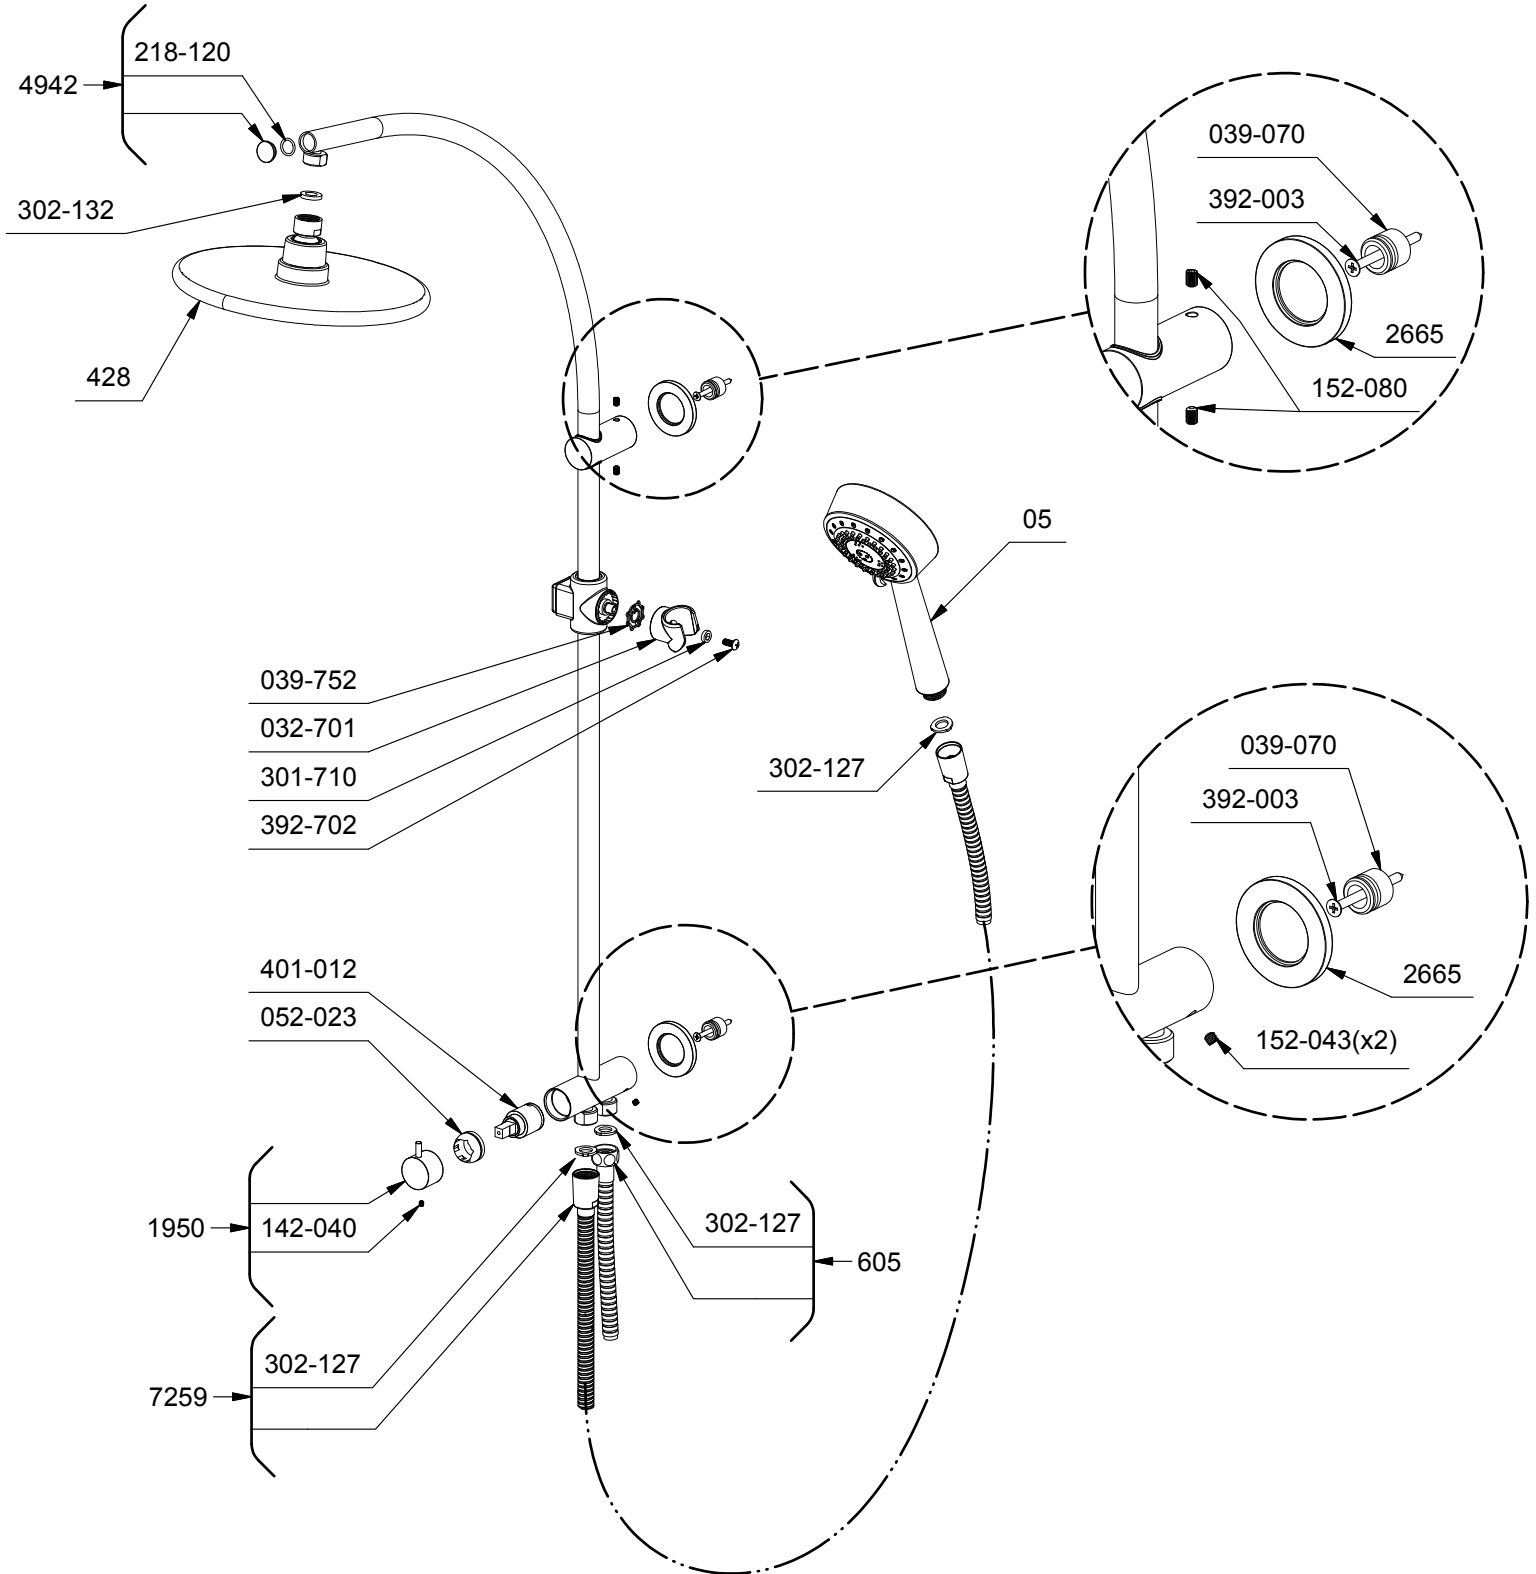

*Les dimensions, les modèles et les finis présentés peuvent différer. / Sizes, models and finishes may differ from those presented.