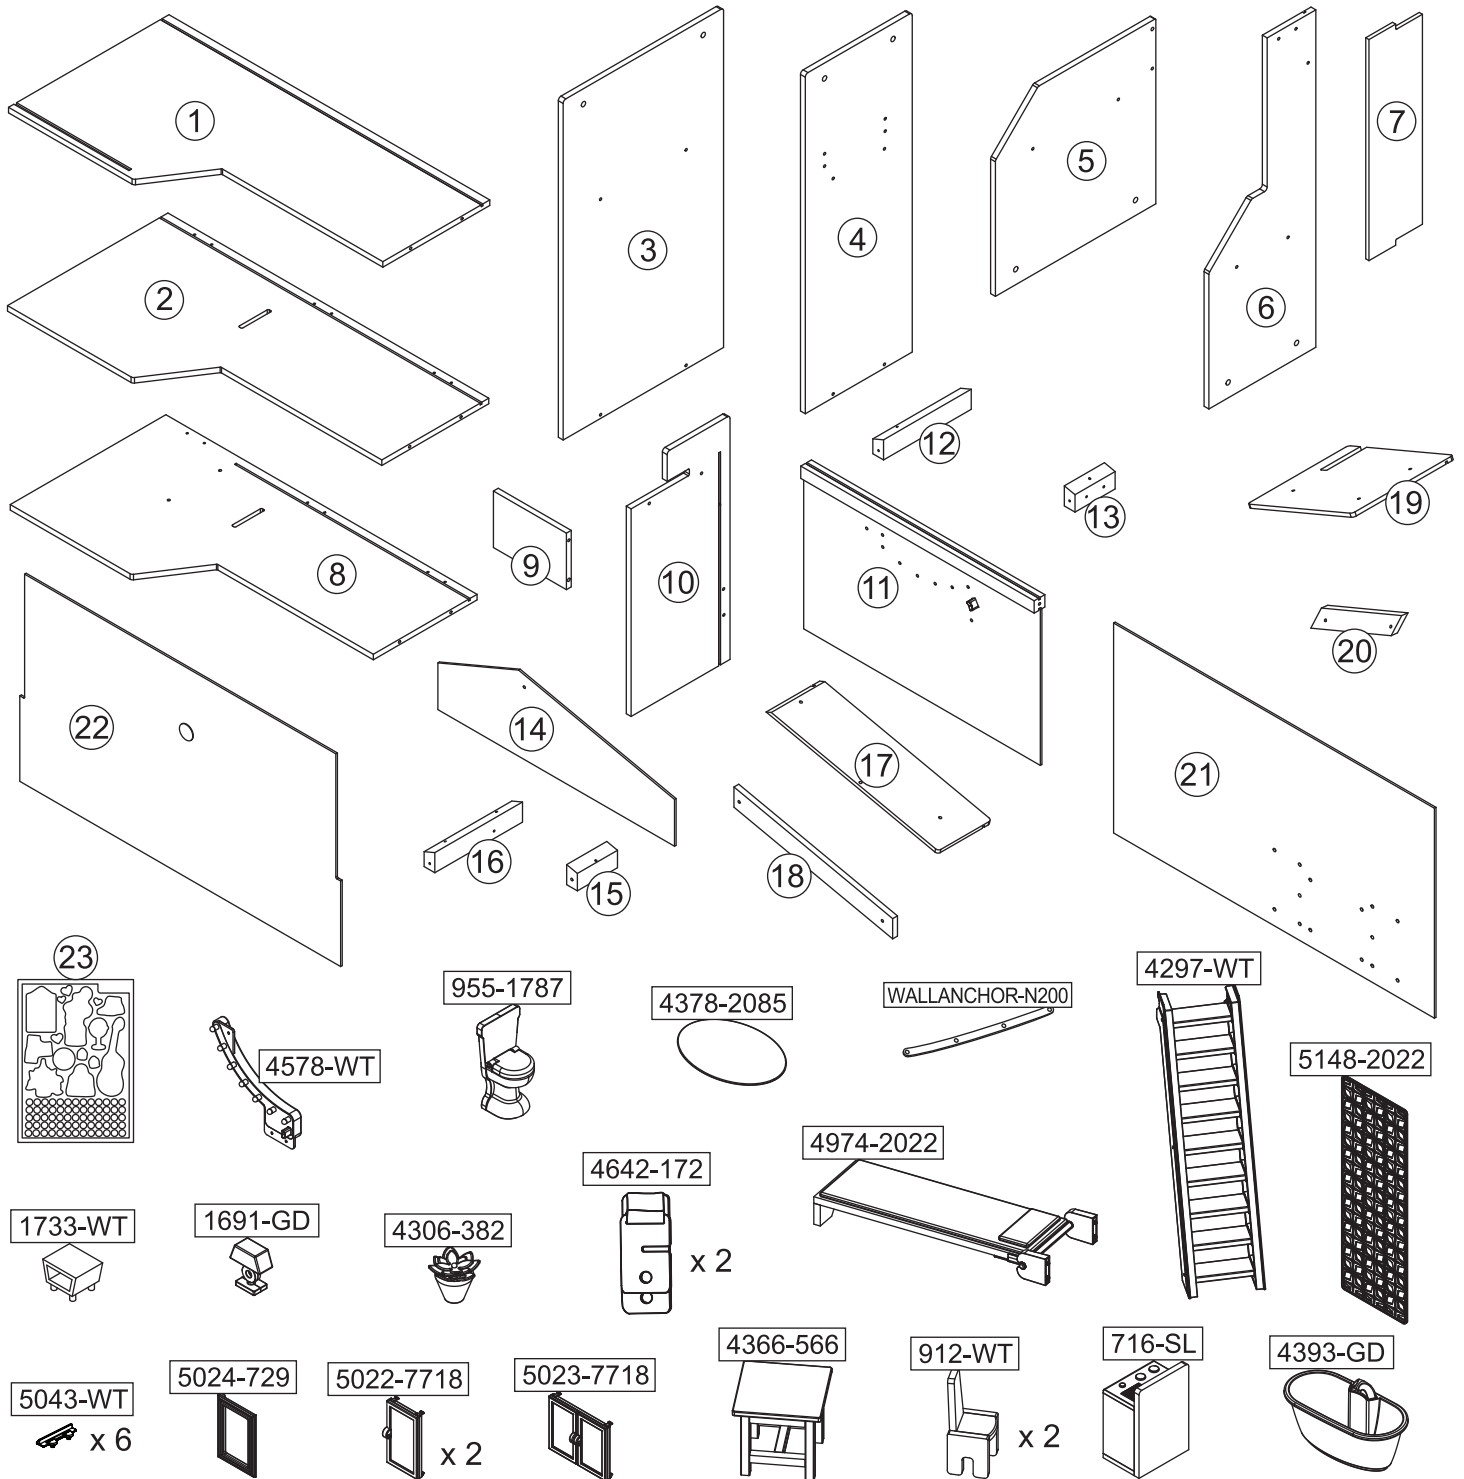

Item Number
Numéro d'article
Número del artículo
Artikelnummern
Numero dell'articolo

65985

Parts and Hardware
Pièces et matériel
Partes y Piezas Para Instalación
Teile und Befestigungsmaterial
Parti e componenti meccanici