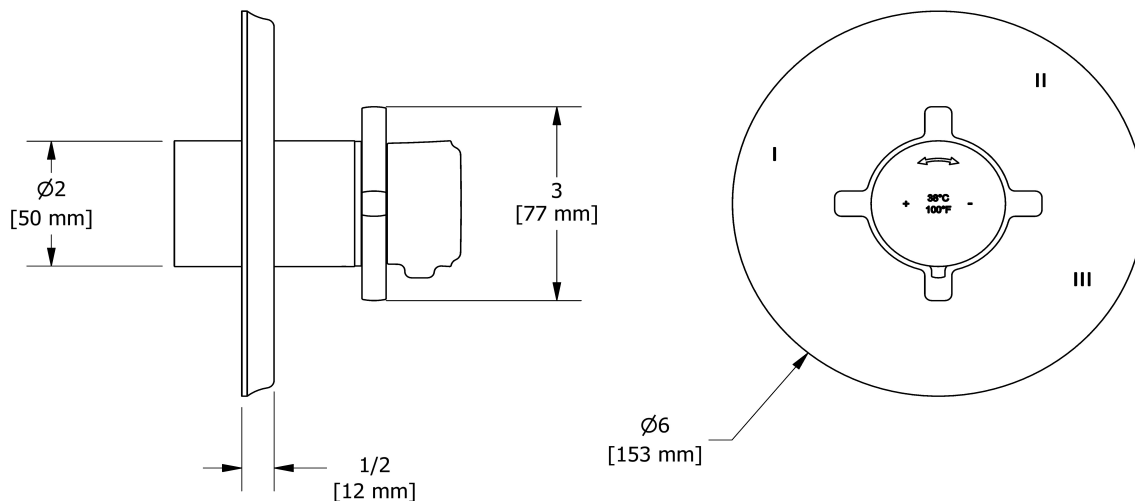

Certifications

- CSA B125.1
- ASME A112.18.1
- ASSE 1016

UPC®