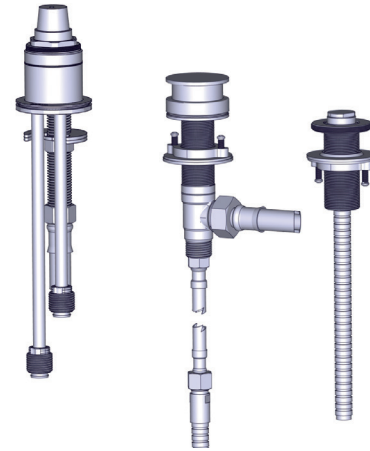

SPÉCIFICATIONS

DESCRIPTION

- RHTB
  - Entrée 1/2" NPT mâle
- RHTB-EX
  - Entrée connexions PEX EXPANSION 1/2"
- RHTB-SPEX
  - Entrée connexions PEX 1/2"
- Bouchons de test sur le déviateur et sortie de douchette

DÉBITS DISPONIBLES

- 33 L/min, 8.7 gpm (US) 60psi

CERTIFICATIONS

- ASME A112.18.1 / CSA B125.1

GARANTIE

- La plupart des produits ou pièces comprend des «garanties limitées» contre les défauts de fabrication. Pour les clients des États-Unis : veuillez consulter houseofrohl.com/support; Pour les clients du Canada : veuillez consulter houseofrohl.ca/support pour connaître les conditions complètes de la garantie des produits et finis.

RHTB

Brut de bain 3 morceaux

MODÈLES:

RHTB
RHTB -EX
RHTB-SPEX

CONNEXION:

NPT
PEX Expansion
PEX

UPC®