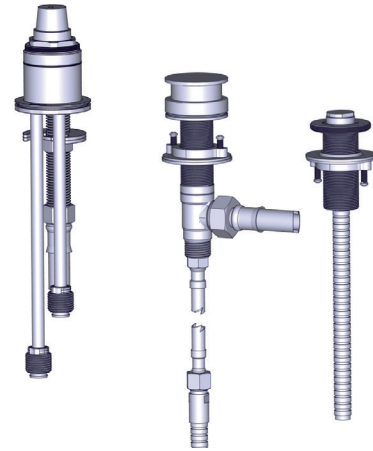

### DESCRIPCIÓN

- RHTB
  - Entrada macho NPT de 1/2"
- RHTB-EX
  - Entrada de conexiones PEX de EXPANSIÓN de 1/2"
- RHTB-SPEX
  - Entrada de conexiones PEX de 1/2"
- Tapón de prueba en el desviador y salida de la regadera de mano

### RHTB

Válvula empotrada para llenado de tina montada en cubierta