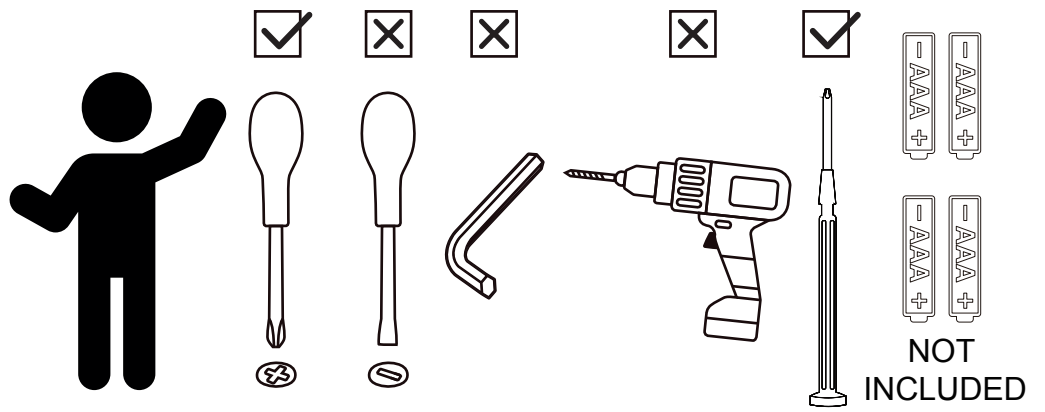

繁體 警告! 需由成年人完成組裝。本產品不適於3歲以下兒童使用。本包裝包含細小零件，完成組裝前，請慎防兒童吞食小零件，避免窒息危險，且可能有鋒利邊緣及尖角，所以組裝完成前應置於兒童不能觸及之處，並遠離火源。

簡體 警告! 需要成年人完成組裝。不适合三歲以下的兒童使用。完成組裝前，本包裝包含細小零件，可能引發窒息；以及包含鋒利邊緣和尖角，所以完成組裝前，請確保其遠離兒童。

CE UK CA 02

Scan for assembly instructions.