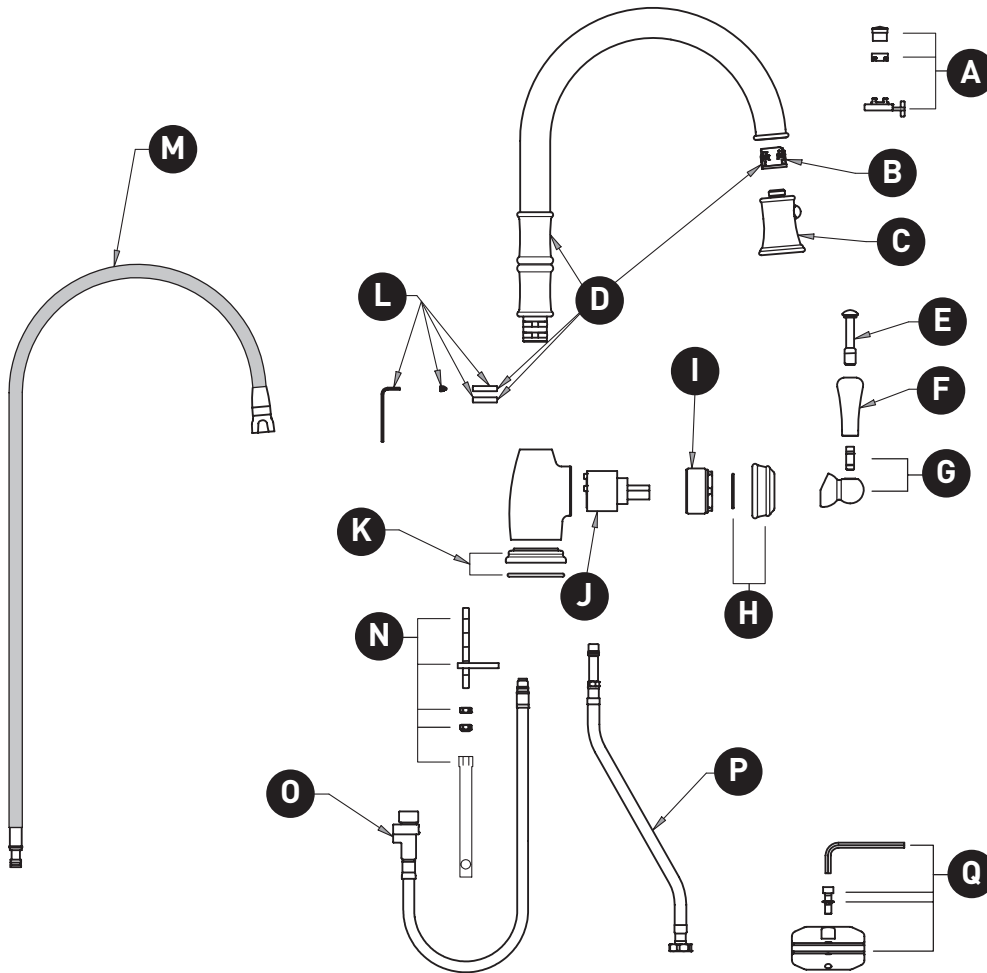

ORDER BY PART NUMBER

ILLUSTRATED PARTS

U.4744 U.4743

U.4744 - Single Lever Mixer with Pull Down
U.4743 - Prep Faucet

ID	Kit Number	Finish
A	9.25744	N/A
B	9.19746	N/A
C	9.03748*	See below
D	9.201210*	See below
	9.201217* (Prep)	See below
E	9.24745*	See below
F	9.26760*	See below
G	9.01340*	See below
H	9.12745*	See below
I	9.19840	N/A
J	9.13841	N/A
K	9.18380*	See below
L	9.19403	N/A
M	9.28744*	See below
N	9.26400	N/A
O	9.28745	N/A
P	9.28749	N/A
Q	9.26745	N/A

ROHL

**VEUILLEZ EFFECTUER VOTRE COMMANDE
PAR NO DE RÉFÉRENCE**

ILLUSTRATIONS DES PIÈCES

U.4744 U.4743

U.4744 - Mitigeur à levier unique avec Tirer vers le bas
U.4743 - Robinet de préparation

ID	Référence du kit	Finition
A	9.25744	N/A
B	9.19746	N/A
C	9.03748*	Voir ci-dessous
D	9.201210*	Voir ci-dessous
	9.201217* (Prep)	Voir ci-dessous
E	9.24745*	Voir ci-dessous
F	9.26760*	Voir ci-dessous
G	9.01340*	Voir ci-dessous
H	9.12745*	Voir ci-dessous
I	9.19840	N/A
J	9.13841	N/A
K	9.18380*	Voir ci-dessous
L	9.19403	N/A
M	9.28744*	Voir ci-dessous
N	9.26400	N/A
O	9.28745	N/A
P	9.28749	N/A
Q	9.26745	N/A

ROHL

PEDIR POR NÚMERO DE REFERENCIA

PIEZAS ILUSTRADAS

U.4744 U.4743

U.4744 - Mezclador monomando con Derribar
U.4743 - Grifo de preparación

ID	Referencia del kit	Acabado
A	9.25744	N/A
B	9.19746	N/A
C	9.03748*	Ver más abajo
D	9.201210*	Ver más abajo
	9.201217* (Prep)	Ver más abajo
E	9.24745*	Ver más abajo
F	9.26760*	Ver más abajo
G	9.01340*	Ver más abajo
H	9.12745*	Ver más abajo
I	9.19840	N/A
J	9.13841	N/A
K	9.18380*	Ver más abajo
L	9.19403	N/A
M	9.28744*	Ver más abajo
N	9.26400	N/A
O	9.28745	N/A
P	9.28749	N/A
Q	9.26745	N/A