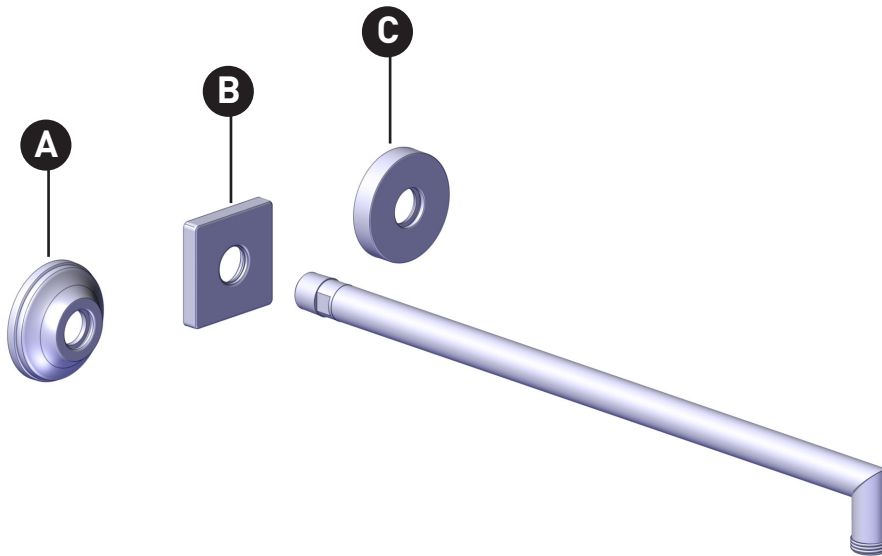

ONTARIO
houseofrohl.ca/support
1-800-287-5354

PEDIR POR NÚMERO DE REFERENCIA

PIEZAS ILUSTRADAS

1455/16

Brazo de ducha de 16'' instalado en la pared

ID	Referencia del kit	Acabado
*A	218726	Ver más abajo
*B	218734	Ver más abajo
*C	218742	Ver más abajo