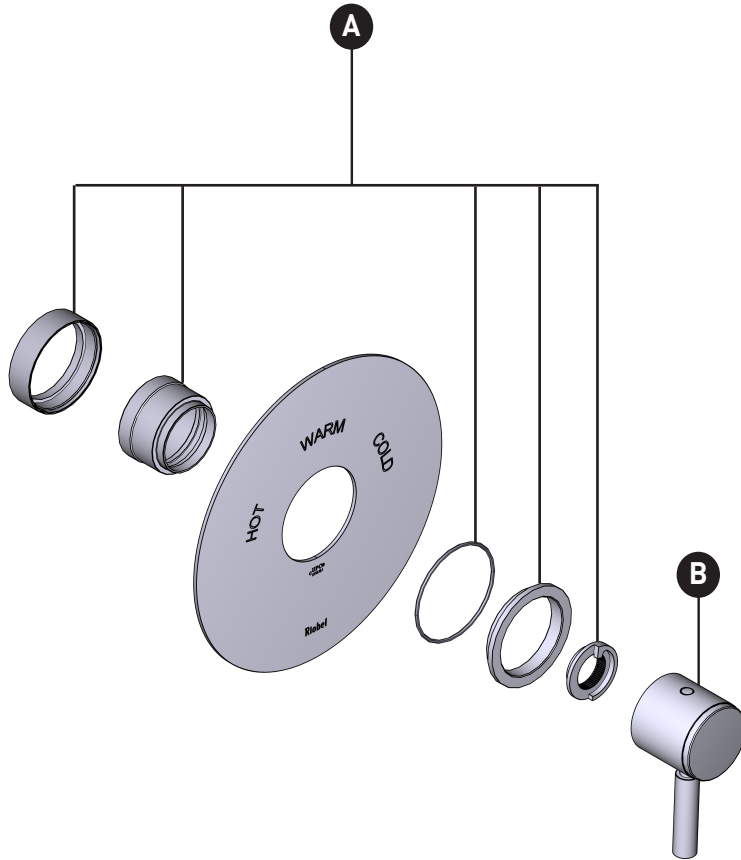

VEUILLEZ EFFECTUER VOTRE COMMANDE
PAR NO DE RÉFÉRENCE

ILLUSTRATIONS DES PIÈCES

TRU13W1LM

RIU™ Garniture de soupape thermostatique de 3/4 po,
sans contrôle du débit

ID	Référence du kit	Finition
A	KT212	N/A
*B	KT223	See below

*Finition déterminée par le Suffixe	
<u>Finition</u>	<u>Description</u>
APC	Laiton poli
STN	Nickel satiné
PN	Nickel poli
MB	Noir mat
AG	Or antique
ULB	Laiton non laqué

For warranty or additional information, contact:

US Customers

U.S.A.
houseofrohl.com/support
1-800-777-9762

Canadian Customers

QUEBEC / MARITIMES / WESTERN CANADA
QUÉBEC / MARITIMES / OUEST CANADIEN
QUEBEC / MARITIMOS / CANADA OCCIDENTAL
houseofrohl.ca/support
1-866-473-8442

ONTARIO
houseofrohl.ca/support
1-800-287-5354