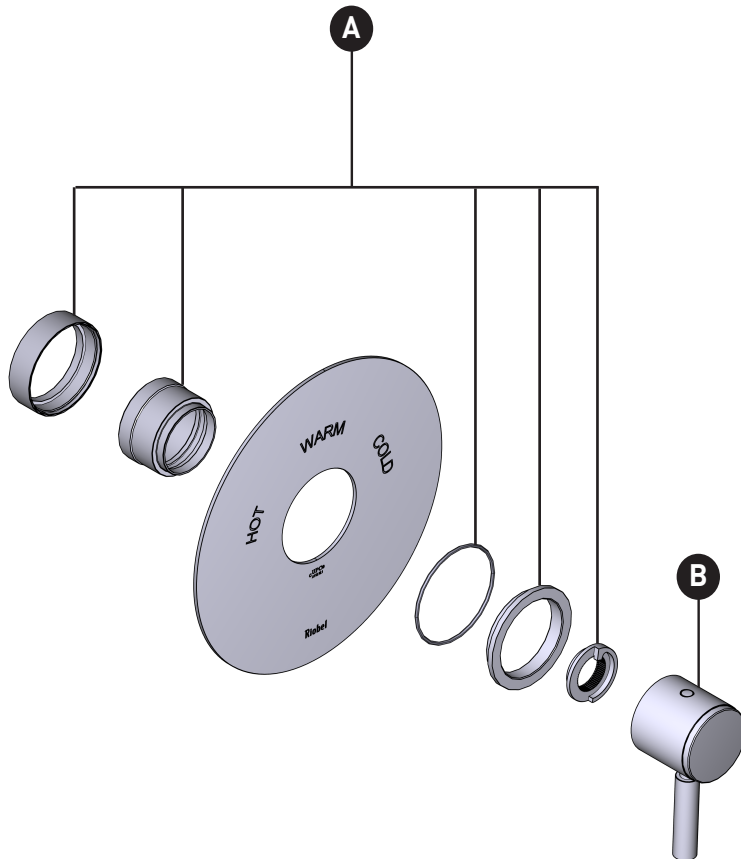

ORDER BY PART NUMBER

ILLUSTRATED PARTS

TRU13W1LM

RIU™ 3/4" Thermostatic Trim
Without Volume Control

ID	Kit Number	Finish
A	KT212	N/A
*B	KT223	See below

<u>*Finish Determined by Suffix</u>	
<u>Finish</u>	<u>Description</u>
APC	Polished Chrome
STN	Satin Nickel
PN	Polished Nickel
MB	Matte Black
AG	Antique Gold
ULB	Unlacquered Brass

ONTARIO
houseofrohl.ca/support
1-800-287-5354

VEUILLEZ EFFECTUER VOTRE COMMANDE
PAR NO DE RÉFÉRENCE

ILLUSTRATIONS DES PIÈCES

TRU13W1LM

RIU™ Garniture de soupape thermostatique de 3/4 po,
sans contrôle du débit