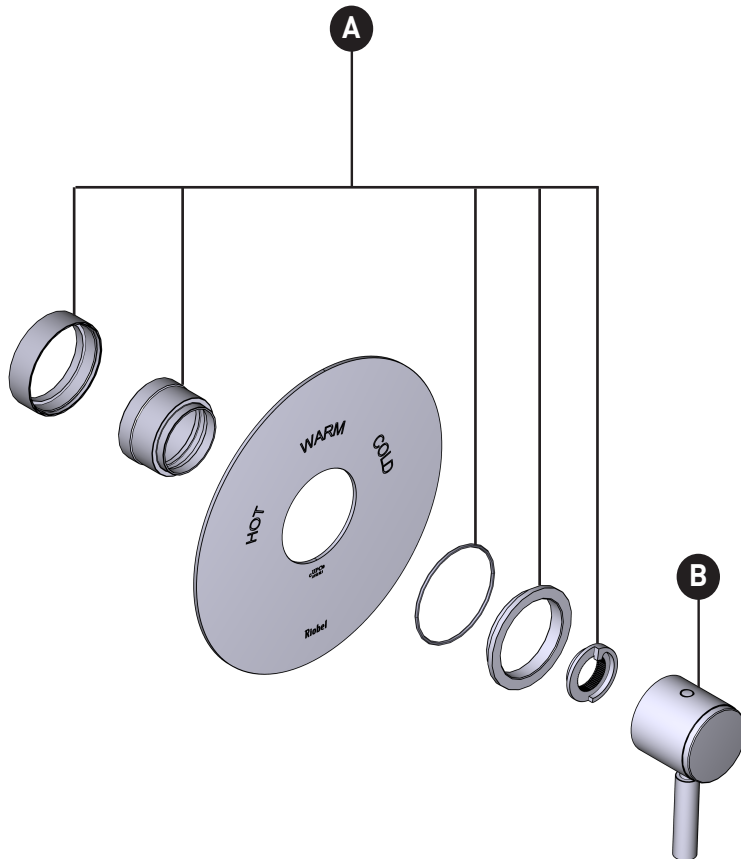

ONTARIO
houseofrohl.ca/support
1-800-287-5354

PEDIR POR NÚMERO DE REFERENCIA

PIEZAS ILUSTRADAS

TRU13W1LM

RIU™ Moldura termostática de 3/4" sin control de volumen

ID	Referencia del kit	Acabado
A	KT212	N/A
*B	KT223	See below