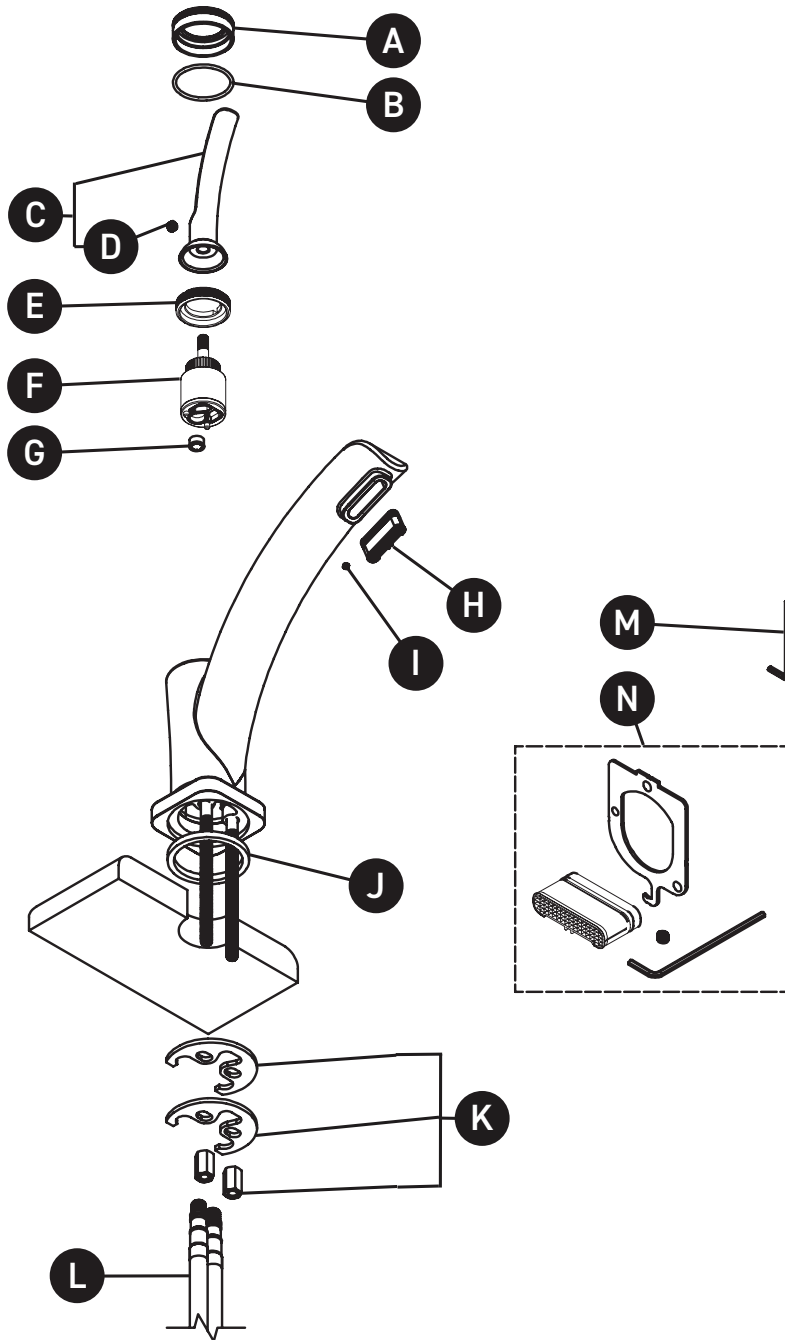

ORDER BY PART NUMBER

ILLUSTRATED PARTS

SA01

Salomé™ Single Handle Lavatory Faucet

ID	Kit Number	Finish
A*	019-754	See below
B	218-298	N/A
C*	1920	See below
D*	157-040	See below
E	305-424	N/A
F	401-770	N/A
G	6581	N/A
H	6641	N/A
I	132-030	N/A
J	302-147	N/A
K	7408	N/A
L	7108 (2x)	N/A
M	505-025	N/A
N	9518	N/A

ONTARIO
houseofrohl.ca/support
1-800-287-5354

VEUILLEZ EFFECTUER VOTRE COMMANDE
PAR NO DE RÉFÉRENCE

ILLUSTRATIONS DES PIÈCES

SA01

Robinet de lavabo monotrou Salomé™

ID	Référence du kit	Finition
A*	019-754	Voir ci-dessous
B	218-298	N/A
C*	1920	Voir ci-dessous
D*	157-040	Voir ci-dessous
E	305-424	N/A
F	401-770	N/A
G	6581	N/A
H	6641	N/A
I	132-030	N/A
J	302-147	N/A
K	7408	N/A
L	7108 (2x)	N/A
M	505-025	N/A
N	9518	N/A

ONTARIO
houseofrohl.ca/support
1-800-287-5354

PEDIR POR NÚMERO DE REFERENCIA

PIEZAS ILUSTRADAS

SA01

Grifo de baño monomando Salomé™

ID	Referencia del kit	Acabado
A*	019-754	Ver más abajo
B	218-298	N/A
C*	1920	Ver más abajo
D*	157-040	Ver más abajo
E	305-424	N/A
F	401-770	N/A
G	6581	N/A
H	6641	N/A
I	132-030	N/A
J	302-147	N/A
K	7408	N/A
L	7108 (2x)	N/A
M	505-025	N/A
N	9518	N/A