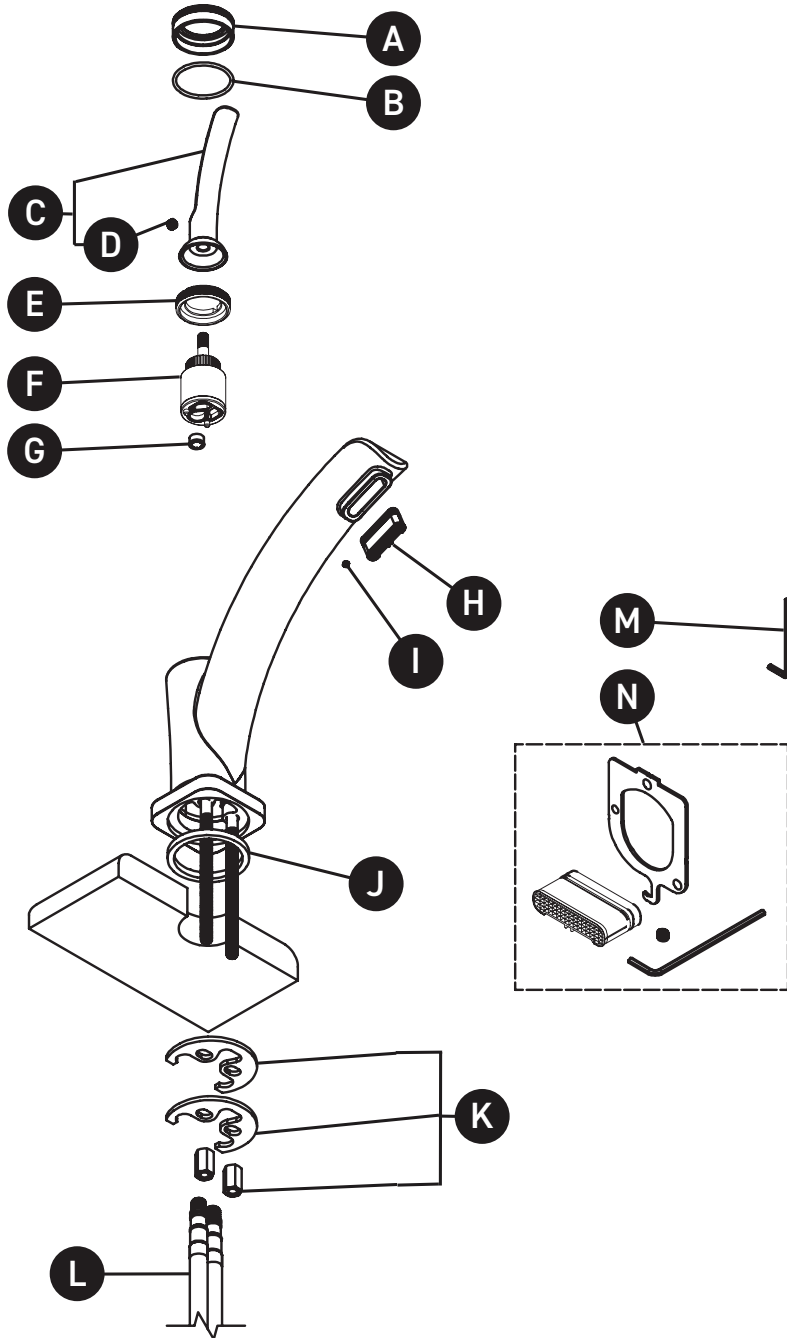

ORDER BY PART NUMBER

ILLUSTRATED PARTS

SA01

Salomé™ Single Handle Lavatory Faucet

ID	Kit Number	Finish
A*	019-754	See below
B	218-298	N/A
C*	1920	See below
D*	157-040	See below
E	305-424	N/A
F	401-770	N/A
G	6581	N/A
H	6641	N/A
I	132-030	N/A
J	302-147	N/A
K	7408	N/A
L	7108 (2x)	N/A
M	505-025	N/A
N	9518	N/A

ONTARIO
houseofrohl.ca/support
1-800-287-5354

VEUILLEZ EFFECTUER VOTRE COMMANDE
PAR NO DE RÉFÉRENCE

ILLUSTRATIONS DES PIÈCES

SA01

Robinet de lavabo monotrou Salomé™

ID	Référence du kit	Finition
A*	019-754	Voir ci-dessous
B	218-298	N/A
C*	1920	Voir ci-dessous
D*	157-040	Voir ci-dessous
E	305-424	N/A
F	401-770	N/A
G	6581	N/A
H	6641	N/A
I	132-030	N/A
J	302-147	N/A
K	7408	N/A
L	7108 (2x)	N/A
M	505-025	N/A
N	9518	N/A

ONTARIO
houseofrohl.ca/support
1-800-287-5354

PEDIR POR NÚMERO DE REFERENCIA

PIEZAS ILUSTRADAS

SA01

Grifo de baño monomando Salomé™

ID	Referencia del kit	Acabado
A*	019-754	Ver más abajo
B	218-298	N/A
C*	1920	Ver más abajo
D*	157-040	Ver más abajo
E	305-424	N/A
F	401-770	N/A
G	6581	N/A
H	6641	N/A
I	132-030	N/A
J	302-147	N/A
K	7408	N/A
L	7108 (2x)	N/A
M	505-025	N/A
N	9518	N/A