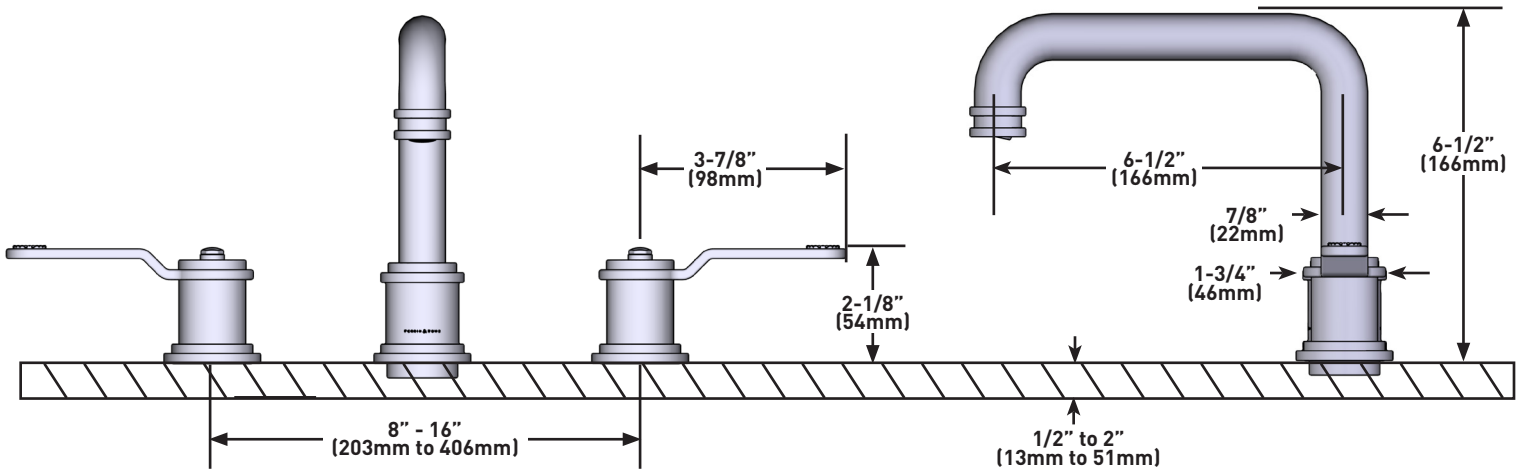

For warranty or additional information, contact:

US Customers

U.S.A.
houseofrohl.com/support
1-800-777-9762

QUEBEC / MARITIMES / WESTERN CANADA
QUÉBEC / MARITIMES / OUEST CANADIEN
QUEBEC / MARITIMOS / CANADA OCCIDENTAL
houseofrohl.ca/support
1-866-473-8442

Canadian Customers

ONTARIO
houseofrohl.ca/support
1-800-287-5354