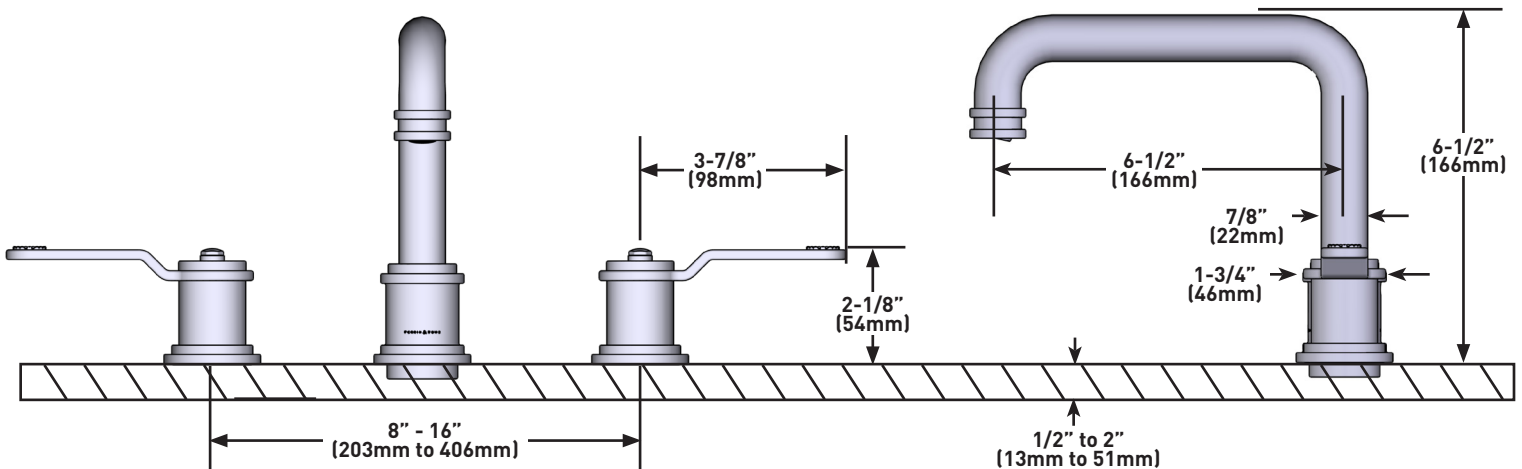

For warranty or additional information, contact:

US Customers

U.S.A.
houseofrohl.com/support
1-800-777-9762

QUEBEC / MARITIMES / WESTERN CANADA
QUÉBEC / MARITIMES / OUEST CANADIEN
QUEBEC / MARITIMOS / CANADA OCCIDENTAL
houseofrohl.ca/support
1-866-473-8442

Canadian Customers

ONTARIO
houseofrohl.ca/support
1-800-287-5354