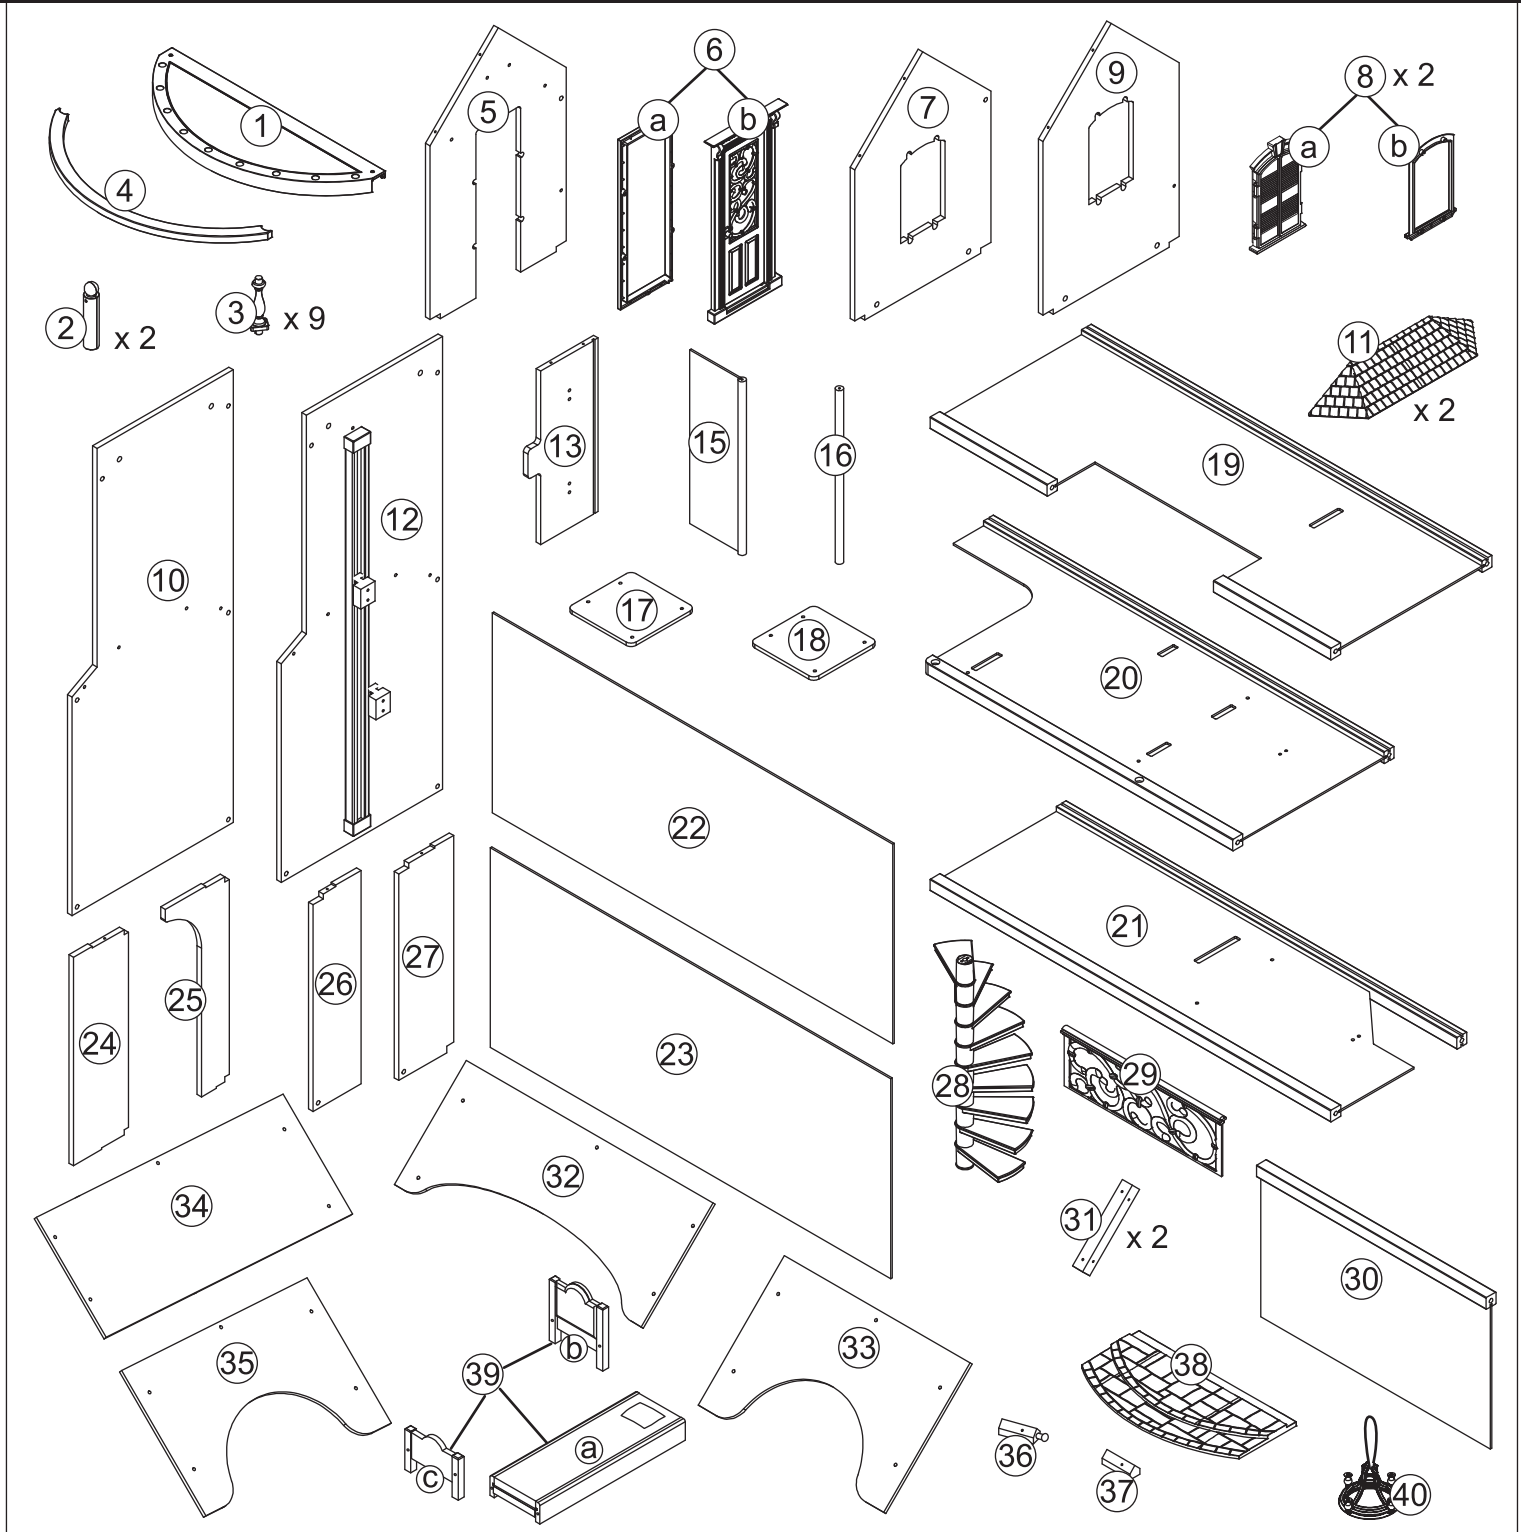

Item Number
Numéro d'article
Número del artículo
Artikelnummern
Numero dell'articolo

65839, 65907

Parts and Hardware
Pièces et matériel
Partes y Piezas Para Instalación
Teile und Befestigungsmaterial
Parti e componenti meccanici