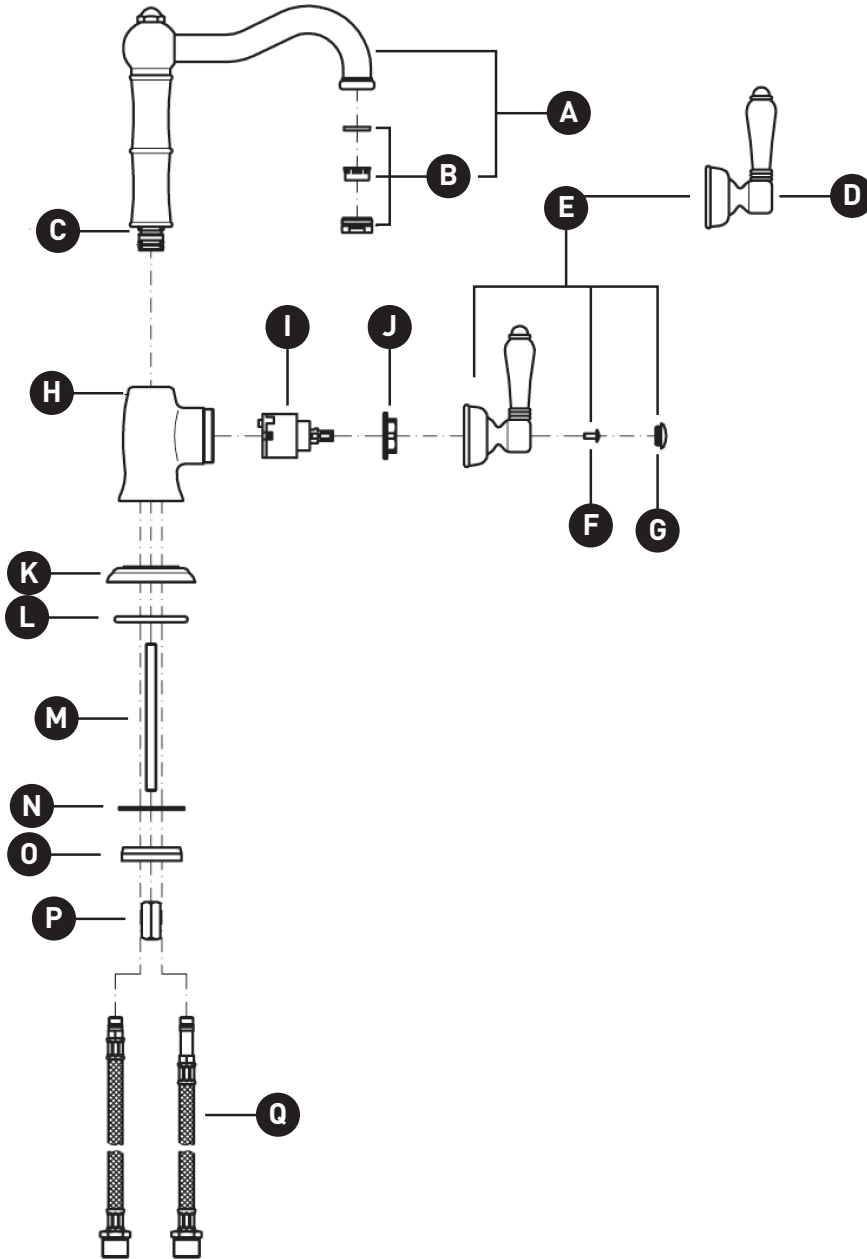

ORDER BY PART NUMBER

ILLUSTRATED PARTS

A3650/6.5

Cinquanta™ Bar/Food Prep Kitchen Faucet

ID	Kit Number	Finish
A*	C3450/65	See below
B*	C7083	See below
C	C7593SET	N/A
D*	C7776NP	See below
E*	C7775NM	See below
F	C7550	N/A
G*	C3450/6	See below
H*	C7546	See below
I	C3009D35	N/A
J	C3702/3	N/A
K*	C3450/3	See below
L	C7586.105	N/A
M	C7557	N/A
N	C7585.10	N/A
O	C7282	N/A
P	C7260.7	N/A
Q	A5556CR (2x)	N/A

ILLUSTRATIONS DES PIÈCES

A3650/6.5

Robinet de bar/préparation Acqui®

ID	Référence du kit	Finition
A*	C3450/65	Voir ci-dessous
B*	C7083	Voir ci-dessous
C	C7593SET	N/A
D*	C7776NP	Voir ci-dessous
E*	C7775NM	Voir ci-dessous
F	C7550	N/A
G*	C3450/6	Voir ci-dessous
H*	C7546	Voir ci-dessous
I	C3009D35	N/A
J	C3702/3	N/A
K*	C3450/3	Voir ci-dessous
L	C7586.105	N/A
M	C7557	N/A
N	C7585.10	N/A
O	C7282	N/A
P	C7260.7	N/A
Q	A5556CR (2x)	N/A

PIEZAS ILUSTRADAS

A3650/6.5

Cinquanta™ Grifo de cocina para bar/preparación de alimentos

ID	Referencia del kit	Acabado
A*	C3450/65	Ver más abajo
B*	C7083	Ver más abajo
C	C7593SET	N/A
D*	C7776NP	Ver más abajo
E*	C7775NM	Ver más abajo
F	C7550	N/A
G*	C3450/6	Ver más abajo
H*	C7546	Ver más abajo
I	C3009D35	N/A
J	C3702/3	N/A
K*	C3450/3	Ver más abajo
L	C7586.105	N/A
M	C7557	N/A
N	C7585.10	N/A
O	C7282	N/A
P	C7260.7	N/A
Q	A5556CR (2x)	N/A