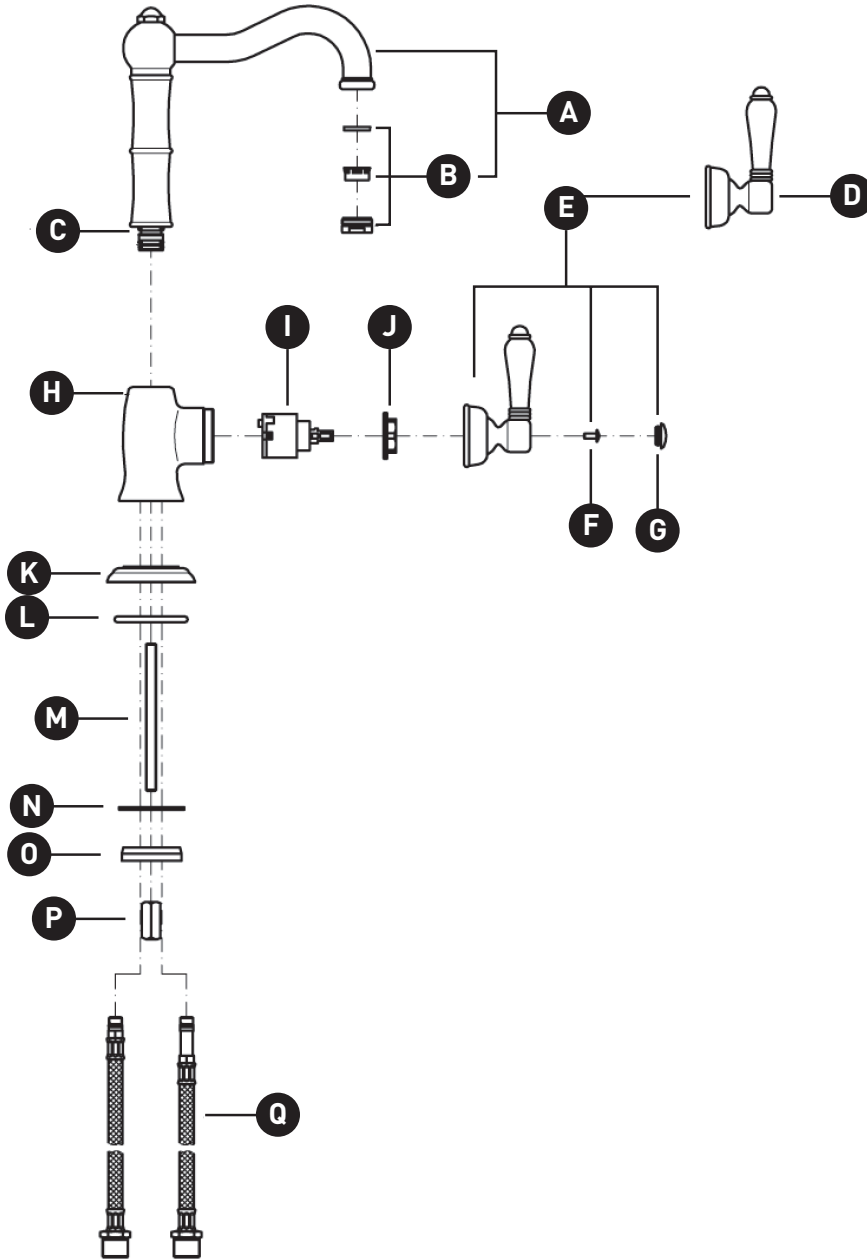

ORDER BY PART NUMBER

ILLUSTRATED PARTS

A3650/6.5

Cinquanta™ Bar/Food Prep Kitchen Faucet

ID	Kit Number	Finish
A*	C3450/65	See below
B*	C7083	See below
C	C7593SET	N/A
D*	C7776NP	See below
E*	C7775NM	See below
F	C7550	N/A
G*	C3450/6	See below
H*	C7546	See below
I	C3009D35	N/A
J	C3702/3	N/A
K*	C3450/3	See below
L	C7586.105	N/A
M	C7557	N/A
N	C7585.10	N/A
O	C7282	N/A
P	C7260.7	N/A
Q	A5556CR (2x)	N/A

ILLUSTRATIONS DES PIÈCES

A3650/6.5

Robinet de bar/préparation Acqui®

ID	Référence du kit	Finition
A*	C3450/65	Voir ci-dessous
B*	C7083	Voir ci-dessous
C	C7593SET	N/A
D*	C7776NP	Voir ci-dessous
E*	C7775NM	Voir ci-dessous
F	C7550	N/A
G*	C3450/6	Voir ci-dessous
H*	C7546	Voir ci-dessous
I	C3009D35	N/A
J	C3702/3	N/A
K*	C3450/3	Voir ci-dessous
L	C7586.105	N/A
M	C7557	N/A
N	C7585.10	N/A
O	C7282	N/A
P	C7260.7	N/A
Q	A5556CR (2x)	N/A