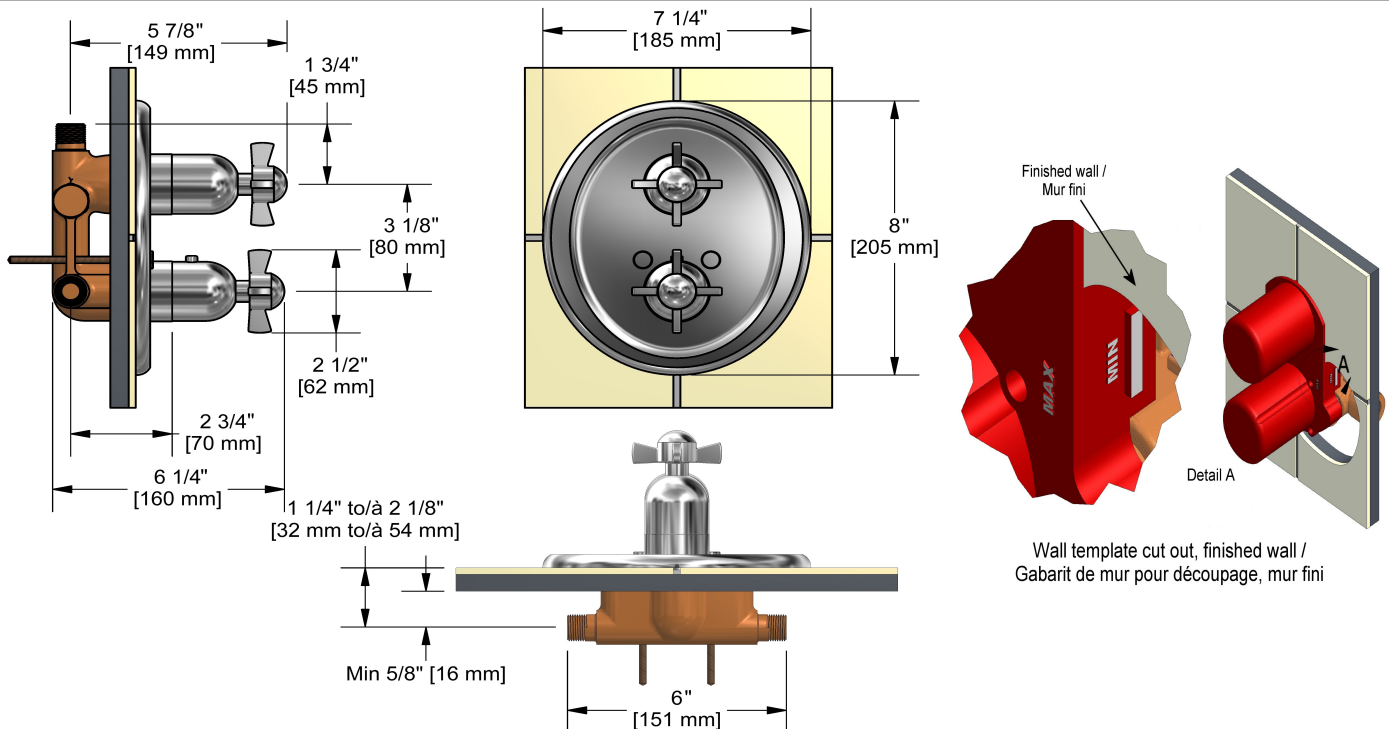

Les dimensions, les modèles et les finis présentés peuvent différer.

Garantie

Le produit **Riobel Inc.** que vous venez d'acquérir est couvert par une garantie À VIE limitée contre tout vice de fabrication sur les pièces et les finis chrome, PVS et noirs et toutes les pièces actives à partir de la date d'achat. Les autres finis, notamment les plastiques, sont garantis un an. Tous les composants électriques et électroniques sont couverts par une garantie limitée de 5 ans.

Service à la clientèle

Ontario, Ouest Canadien : 888-287-5354 Québec, Maritimes, États-Unis : 866-473-8442