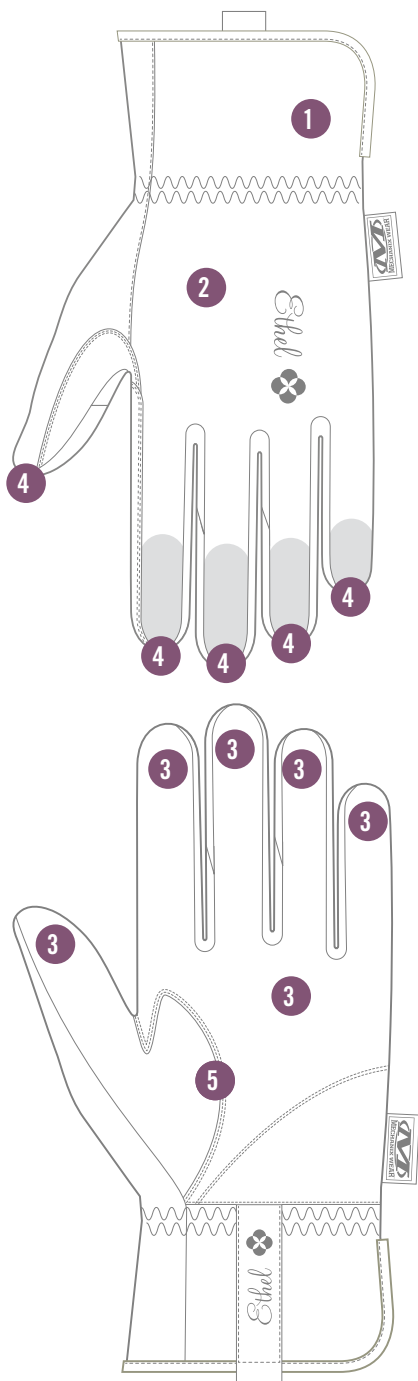

#### POLSINO ELASTICO

Il polsino elasticizzato allungato offre una sicura vestibilità attorno al polso.

#### COMPATIBILE CON I TOUCHSCREEN

Protezione per il palmo in pelle sintetica resistente dotata della tecnologia compatibile con i touchscreen.

## CARATTERISTICHE

1. Il polsino elasticizzato allungato offre una sicura vestibilità attorno al vostro polso.
2. Il materiale TrekDry® aderente aiuta a tenere le mani fresche e attive durante il lavoro.
3. La pelle sintetica compatibile con i touchscreen vi permette di rimanere connessi.
4. La struttura schiacciata sui polpastrelli riposiziona le cuciture vulnerabili, per una maggiore durata delle dita.
5. Il design del palmo a due componenti elimina gli accumuli di materiale durante il lavoro con utensili.