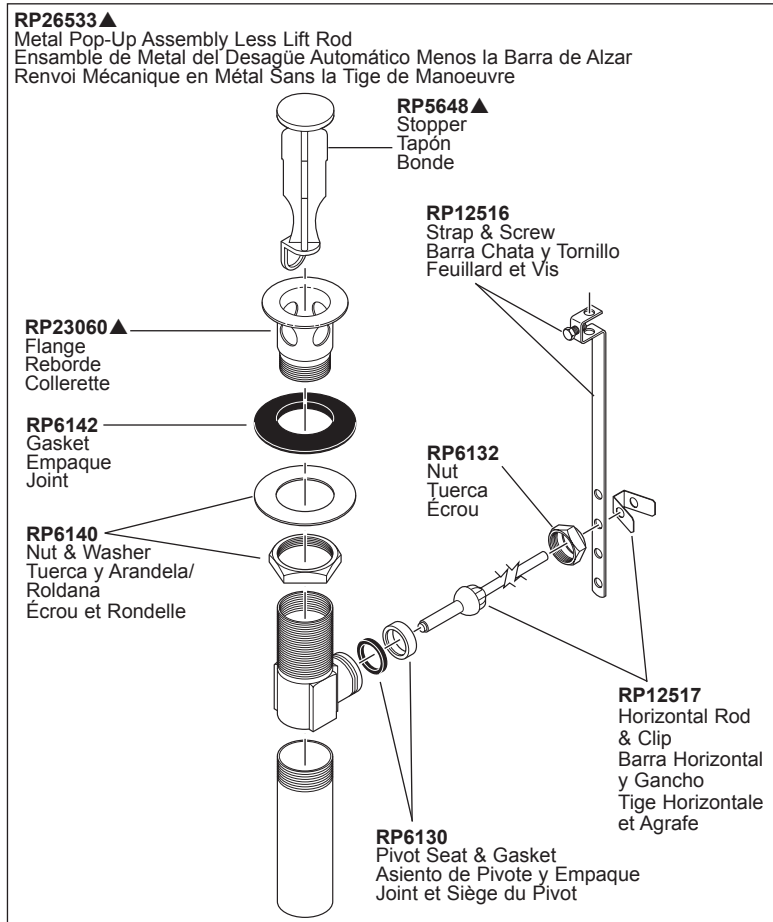

KAYRA™
Model/Modelo/Modèle
533LF-MPU

KAYRA™
 Model/Modelo/Modèle
533LF-MPU

RP63263
 Adapters
 3/8"-24 UNEF to 1/2"-20 UN &
 3/8"-24 UNEF to 1/2"-14 NPSM
 Adaptadors
 3/8"-24 UNEF a 1/2"-20 UN &
 3/8"-24 UNEF a 1/2"-14 NPSM
 Adpteurs
 3/8 po-24 UNEF à 1/2 po-20 UN et
 3/8 po-24 UNEF à 1/2 po-14 NPSM

RP63264
 Adapters (10) 3/8"-24 UNEF to 1/2"-20 UN
 Adaptadors (10) 3/8"-24 UNEF a 1/2"-20 UN
 Adpteurs (10) 3/8 po-24 UNEF à 1/2 po-20 UN

RP63265
 Adapters (10) 3/8"-24 UNEF to 1/2"-14 NPSM
 Adaptadors (10) 3/8"-24 UNEF a 1/2"-14 NPSM
 Adpteurs (10) 3/8 po-24 UNEF à 1/2 po-14 NPSM