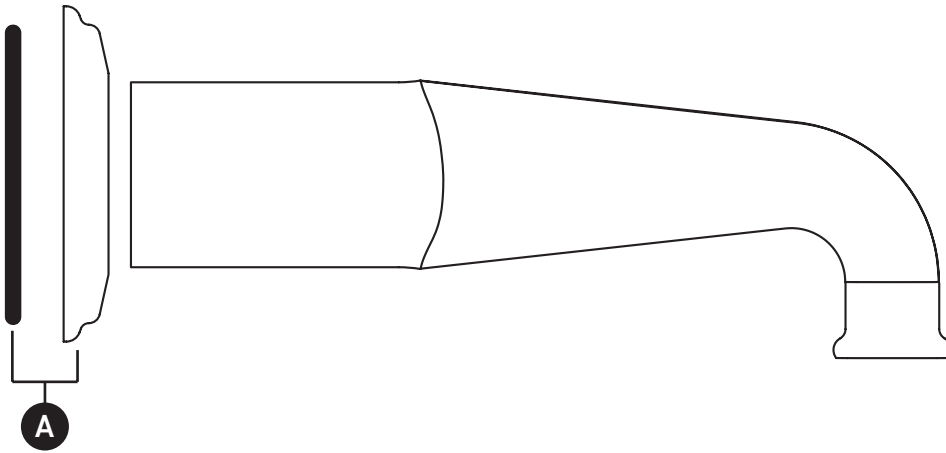

ORDER BY PART NUMBER

ILLUSTRATED PARTS

U.3585

Edwardian Wall Mount Low Level Tub Spout

ID	Kit Number	Finish
A	9.18230*	See below

***Finish Determined by Suffix**

Finish	Description
APC	Polished Chrome
EB	English Bronze
EG	English Gold
PN	Polished Nickel
STN	Satin Nickel
ULB	Unlacquered Brass

ONTARIO
houseofrohl.ca/support
1-800-287-5354

**VEUILLEZ EFFECTUER VOTRE COMMANDE
PAR NO DE RÉFÉRENCE**

ILLUSTRATIONS DES PIÈCES

U.3585

Bec de baignoire bas à montage mural
édouardien

ID	Référence du kit	Finition
A	9.18230*	Voir ci-dessous

PEDIR POR NÚMERO DE REFERENCIA

PIEZAS ILUSTRADAS

U.3585

Salida de bañera de bajo nivel para montaje en pared eduardiana

ID	Referencia del kit	Acabado
A	9.18230*	Ver más abajo

***Acabado determinado por el sufijo**