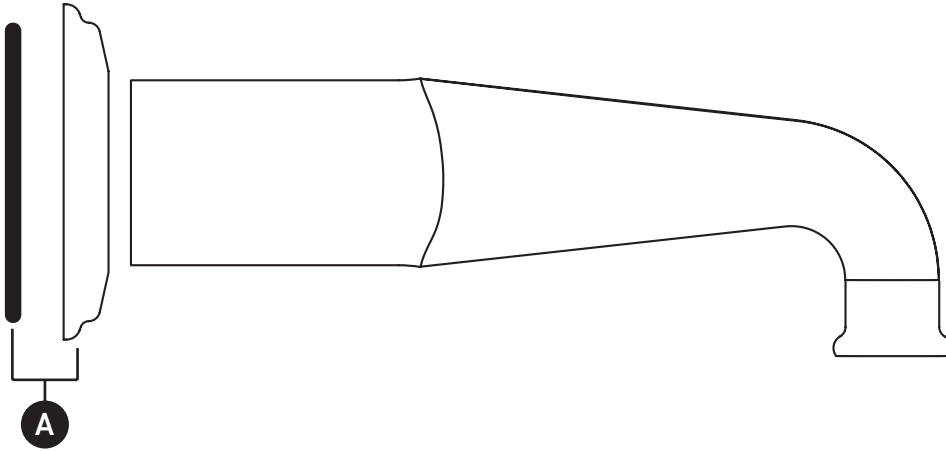

PEDIR POR NÚMERO DE REFERENCIA

PIEZAS ILUSTRADAS

U.3585

Salida de bañera de bajo nivel para montaje en pared eduardiana

ID	Referencia del kit	Acabado
A	9.18230*	Ver más abajo

*Acabado determinado por el sufijo

Acabado	Descripción
APC	Cromo pulido
EB	Bronce inglesa
EG	Oro inglés
PN	Níquel pulido
STN	Níquel satinado
ULB	Latón sin lacar

For warranty or additional information, contact:

U.S.A.
houseofrohl.com/support
1-800-777-9762

QUEBEC / MARITIMES / WESTERN CANADA
QUÉBEC / MARITIMES / OUEST CANADIEN
QUEBEC / MARITIMOS / CANADA OCCIDENTAL
houseofrohl.ca/support
1-866-473-8442

ONTARIO
houseofrohl.ca/support
1-800-287-5354