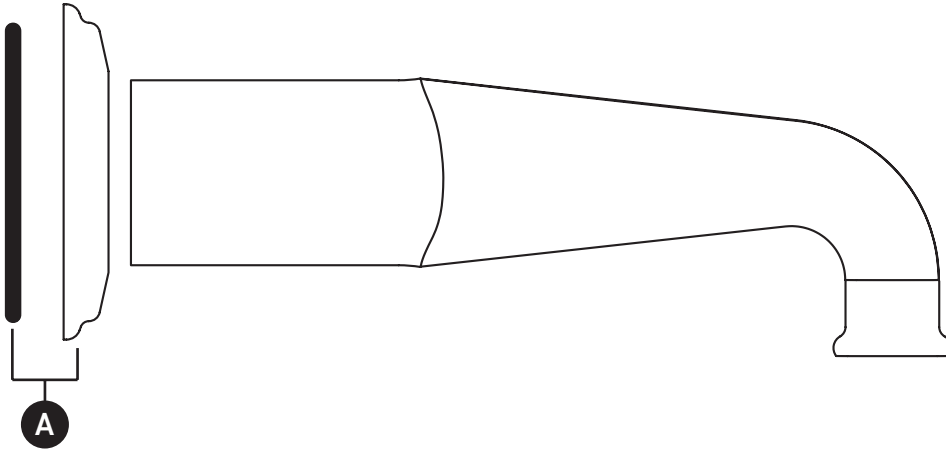

**VEUILLEZ EFFECTUER VOTRE COMMANDE
PAR NO DE RÉFÉRENCE**

ILLUSTRATIONS DES PIÈCES

U.3585

Bec de baignoire bas à montage mural
édouardien

ID	Référence du kit	Finition
A	9.18230*	Voir ci-dessous

*Finition déterminée par le Suffixe

Finition	Description
APC	Chrome poli
EB	Bronze anglais
EG	Or anglais
PN	Nickel poli
STN	Nickel satiné
ULB	Laiton non laqué

For warranty or additional information, contact:

U.S.A.
houseofrohl.com/support
1-800-777-9762

QUEBEC / MARITIMES / WESTERN CANADA
QUÉBEC / MARITIMES / OUEST CANADIEN
QUEBEC / MARITIMOS / CANADA OCCIDENTAL
houseofrohl.ca/support
1-866-473-8442

ONTARIO
houseofrohl.ca/support
1-800-287-5354