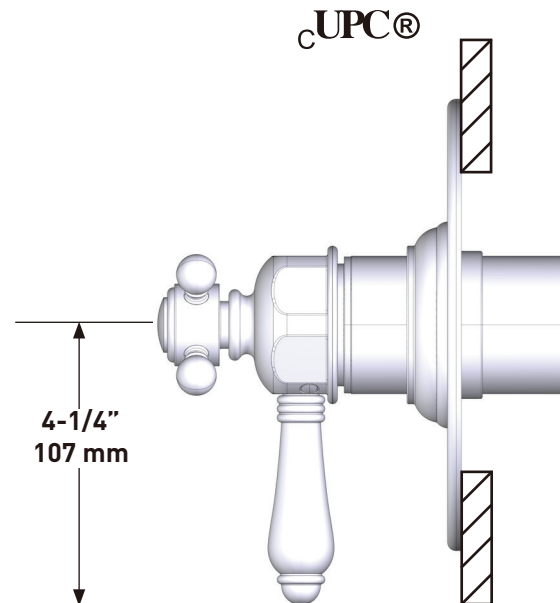

For warranty or additional information, contact:

US Customers

U.S.A.
houseofrohl.com/support
1-800-777-9762

Canadian Customers

QUEBEC / MARITIMES / WESTERN CANADA
QUÉBEC / MARITIMES / OUEST CANADIEN
QUEBEC / MARITIMOS / CANADA OCCIDENTAL
houseofrohl.ca/support
1-866-473-8442

ONTARIO
houseofrohl.ca/support
1-800-287-5354