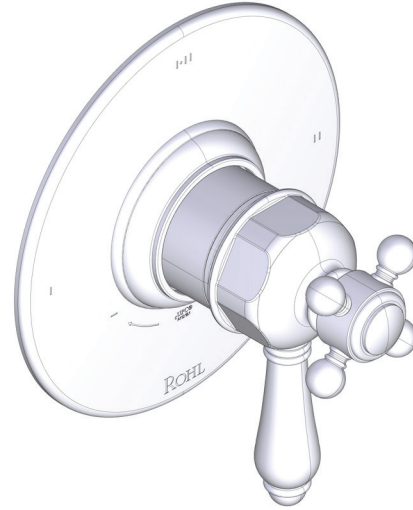

ESPECIFICACIONES

DESCRIPCIÓN

- Combina tecnologías termostáticas y de equilibrio de presión.
- Control de temperatura de configuración única
- Control de temperatura y volumen con desviador
- 2 funciones exclusivas y 1 función compartida
- La válvula empotrada se vende por separado:
  - Pida la válvula empotrada de equilibrio térmico y de presión R23

CARTUCHO

- 0-925 (Incluido)

ESTÁNDARES

- ASME A112.18.1

GARANTÍA

- La mayoría de los productos o piezas cuentan con "Garantías Limitadas" por defectos de fabricación. A los clientes en EE. UU. se les recomienda visitar houseofrohl.com/support y a los clientes en Canadá, houseofrohl.ca/support, para consultar las condiciones completas de la garantía de los productos y acabados

Moldura de equilibrio térmico y de presión de 1/2" con 3 funciones (Compartida)

MODELO DE BASE: TTD23W1LM