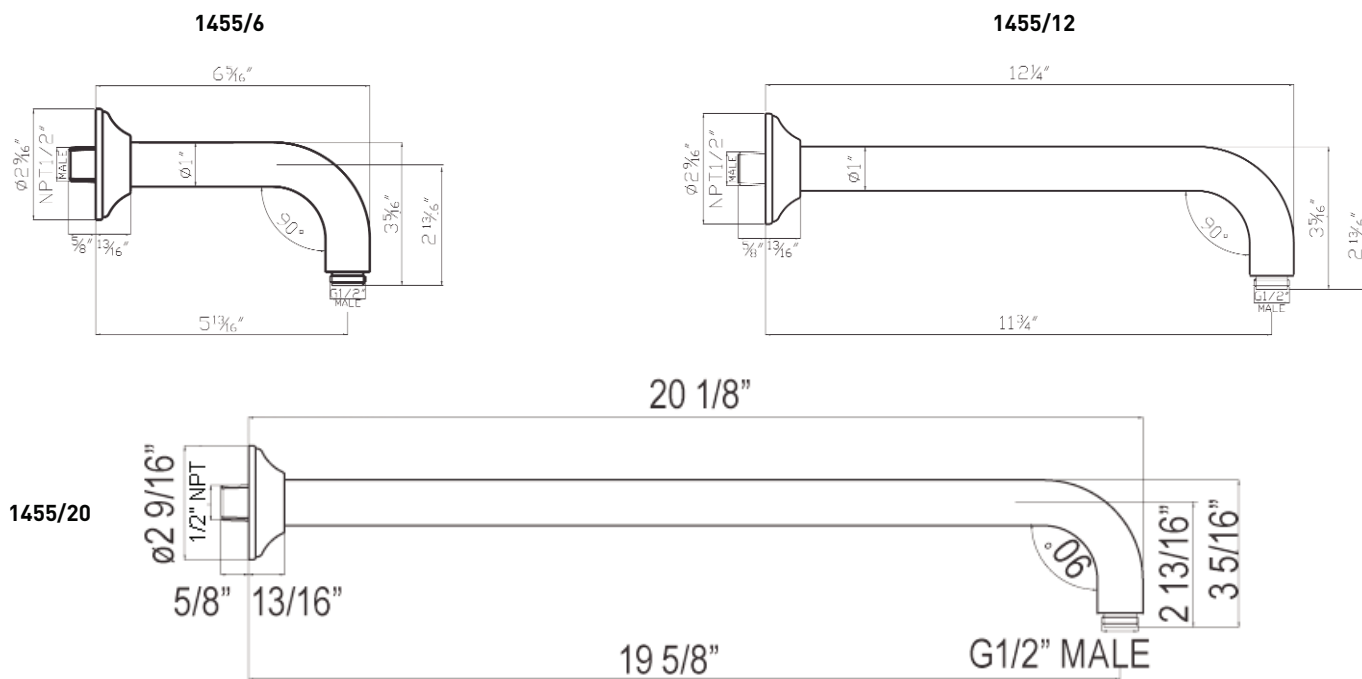

Pour la garantie ou des informations supplémentaires, contactez:

U.S.A.
houseofrohl.com/support
1-800-777-9762

QUÉBEC / MARITIMES / OUEST CANADIEN
houseofrohl.ca/support
1-866-473-8442

ONTARIO
houseofrohl.ca/support
1-800-287-5354