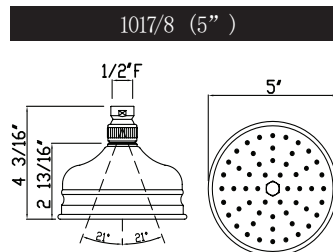

Pour la garantie ou des informations supplémentaires, contactez:

U.S.A.
houseofrohl.com/support
1-800-777-9762

QUÉBEC / MARITIMES / OUEST CANADIEN
houseofrohl.ca/support
1-866-473-8442

ONTARIO
houseofrohl.ca/support
1-800-287-5354