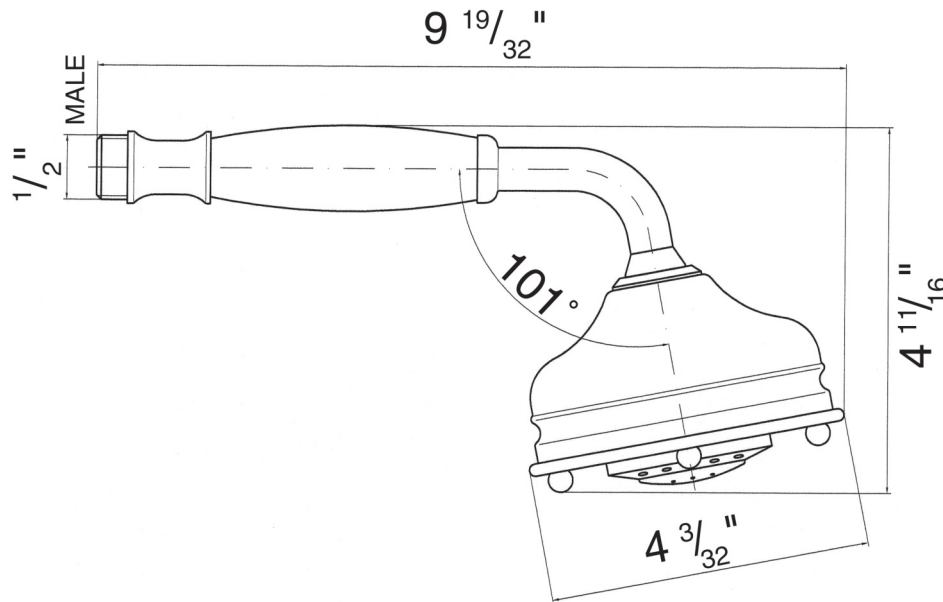

Douche à main classique à 3 fonctions

Collection pour douche spa ROHL

MODÈLES : 1151/8 (Douche à main seulement avec poignée en laiton)
1150/8 (Douche à main seulement avec poignée en résine)