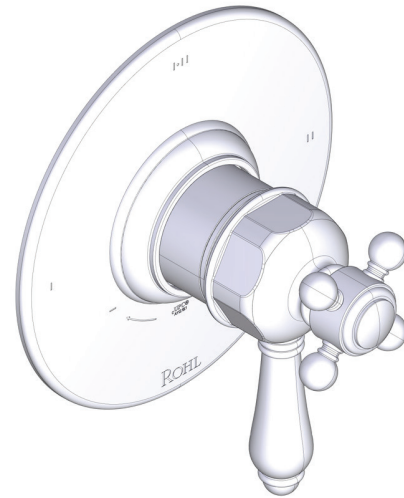

SPÉCIFICATIONS

DESCRIPTION

- Combine à la fois les technologies thermostatique et d'équilibrage de la pression
- Contrôle de la température du type pré-réglage absolu
- Contrôle de la température et du débit avec inverseur
- 2 fonctions distinctes et 1 fonction partagée
- Soupape de plomberie brute vendue séparément :
  - Commander une soupape de plomberie brute thermostatique à équilibrage de pression n° R23

CARTOUCHE

- 0-925 (Inclus)

NORMES

- ASME A112.18.1

GARANTIE

- La plupart des produits ou pièces comprend des «garanties limitées» contre les défauts de fabrication. Pour les clients des États-Unis : veuillez consulter houseofrohl.com/support; Pour les clients du Canada : veuillez consulter houseofrohl.ca/support pour connaître les conditions complètes de la garantie des produits et finis.

Garniture de soupape thermostatique à équilibrage de pression de ½ po, à 3 fonctions (distinctes)

MODÈLE DE BASE : TTD23W1LM