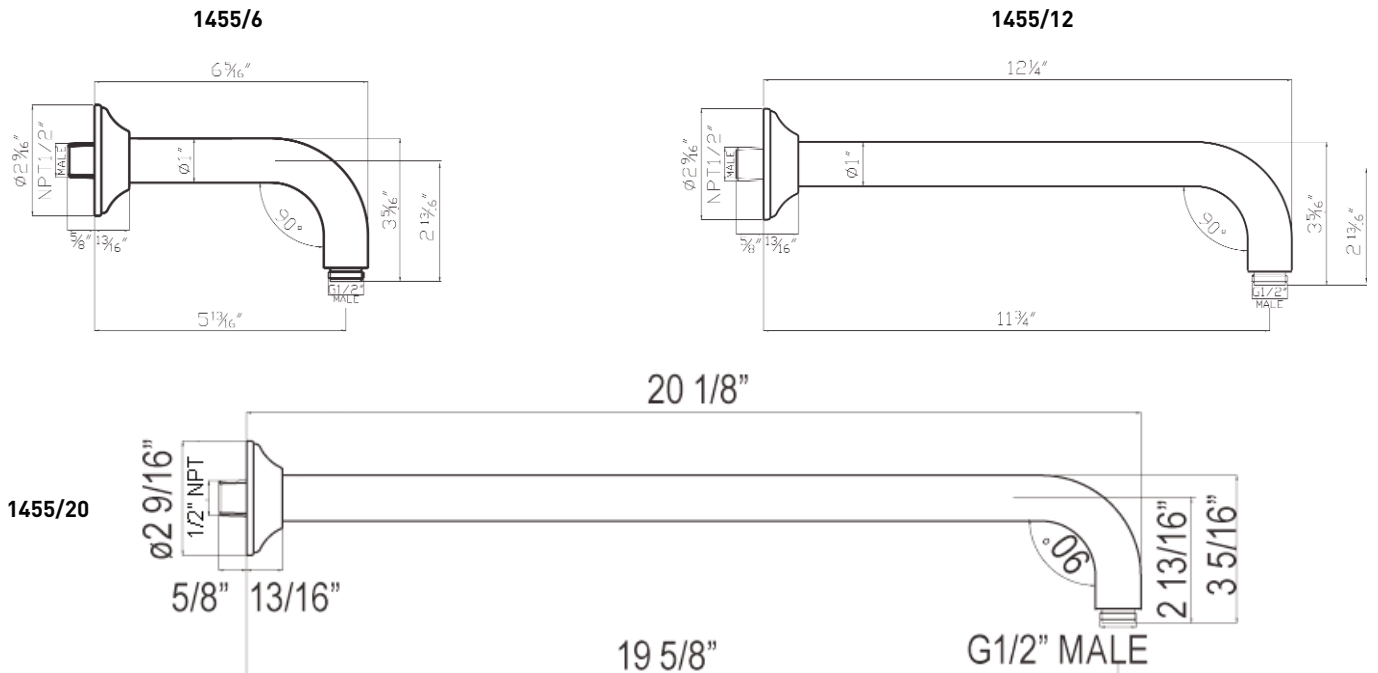

Brazo de ducha de montaje mural

Colección de ducha ROHL

MODELOS: 1455/6 (Brazo de la ducha de 6")
1455/12 (Brazo de la ducha de 12")
1455/20 (Brazo de la ducha de 20")

Para garantía o información adicional, comuníquese con: