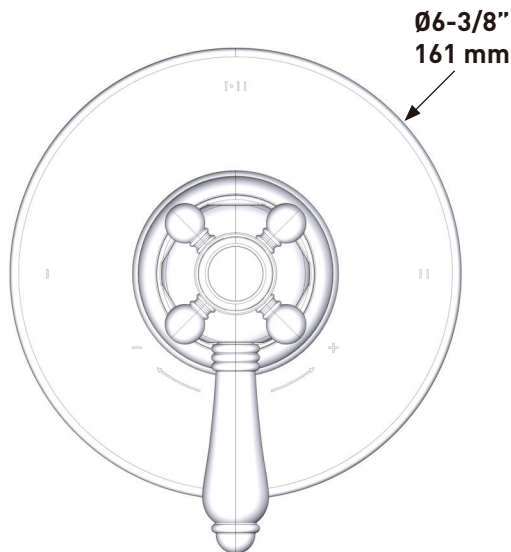

For warranty or additional information, contact:

US Customers

U.S.A.
houseofrohl.com/support
1-800-777-9762

Canadian Customers

QUEBEC / MARITIMES / WESTERN CANADA
QUÉBEC / MARITIMES / OUEST CANADIEN
QUEBEC / MARITIMOS / CANADA OCCIDENTAL
houseofrohl.ca/support
1-866-473-8442

ONTARIO
houseofrohl.ca/support
1-800-287-5354