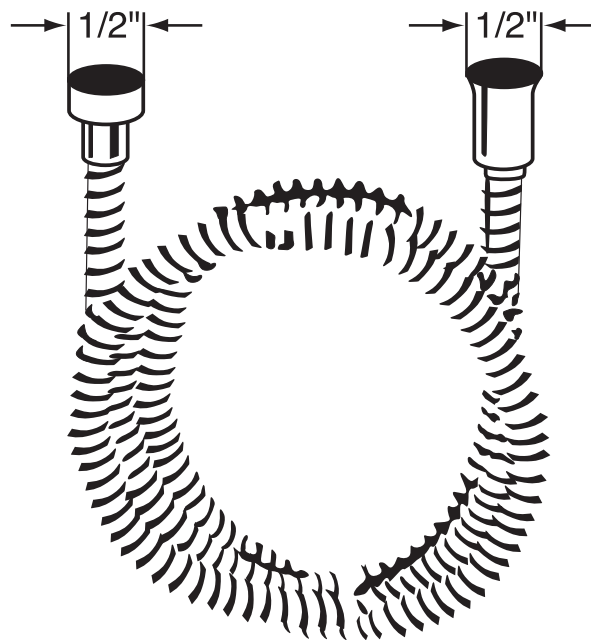

Pour la garantie ou des informations supplémentaires, contactez:

U.S.A.
houseofrohl.com/support
1-800-777-9762

QUÉBEC / MARITIMES / OUEST CANADIEN
houseofrohl.ca/support
1-866-473-8442

ONTARIO
houseofrohl.ca/support
1-800-287-5354

Riobel

PERRIN & ROWE
LONDON

victoria ⊕ albert®

ROHL