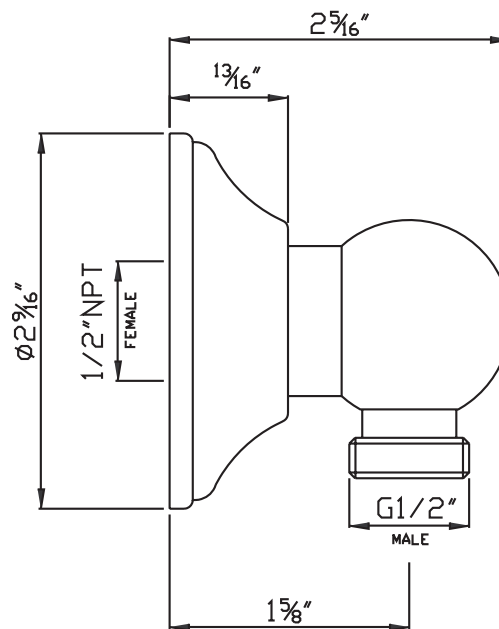

Pour la garantie ou des informations supplémentaires, contactez:

U.S.A.
houseofrohl.com/support
1-800-777-9762

QUÉBEC / MARITIMES / OUEST CANADIEN
houseofrohl.ca/support
1-866-473-8442

ONTARIO
houseofrohl.ca/support
1-800-287-5354