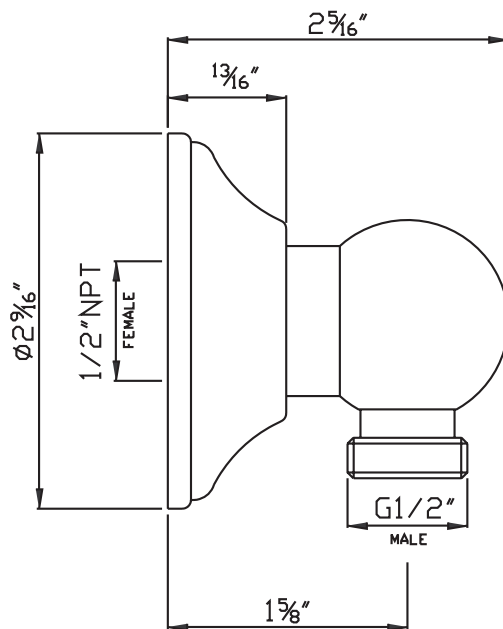

Para garantía o información adicional, comuníquese con:

U.S.A.
houseofrohl.com/support
1-800-777-9762

QUEBEC / MARITIMOS / CANADA OCCIDENTAL
houseofrohl.ca/support
1-866-473-8442

ONTARIO
houseofrohl.ca/support
1-800-287-5354