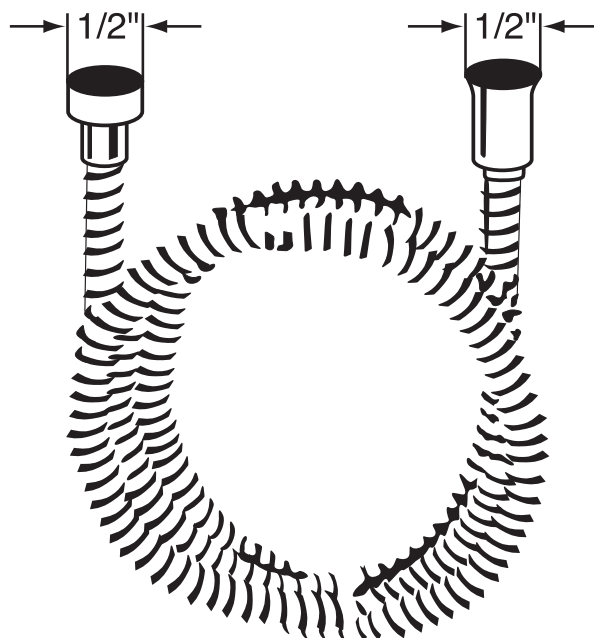

Para garantía o información adicional, comuníquese con:

U.S.A.
houseofrohl.com/support
1-800-777-9762

QUEBEC / MARITIMOS / CANADA OCCIDENTAL
houseofrohl.ca/support
1-866-473-8442

ONTARIO
houseofrohl.ca/support
1-800-287-5354

Riobel

PERRIN & ROWE
LONDON

victoria ⊕ albert®

ROHL