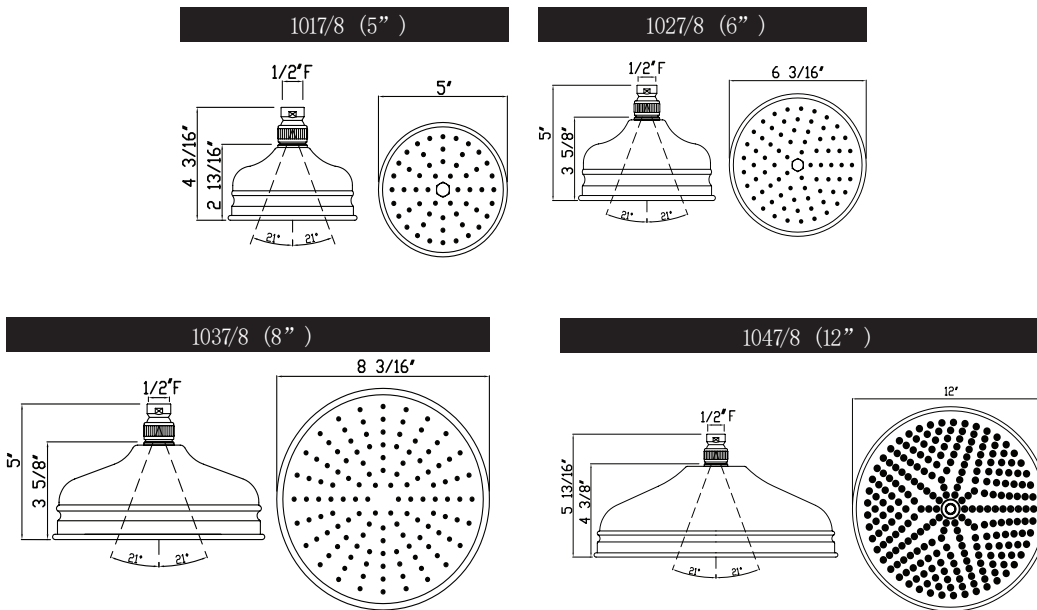

Para garantía o información adicional, comuníquese con:

U.S.A.
houseofrohl.com/support
1-800-777-9762

QUEBEC / MARITIMOS / CANADA OCCIDENTAL
houseofrohl.ca/support
1-866-473-8442

ONTARIO
houseofrohl.ca/support
1-800-287-5354