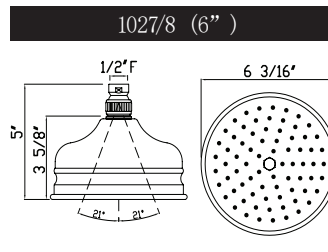

Pour la garantie ou des informations supplémentaires, contactez:

U.S.A.
houseofrohl.com/support
1-800-777-9762

QUÉBEC / MARITIMES / OUEST CANADIEN
houseofrohl.ca/support
1-866-473-8442

ONTARIO
houseofrohl.ca/support
1-800-287-5354