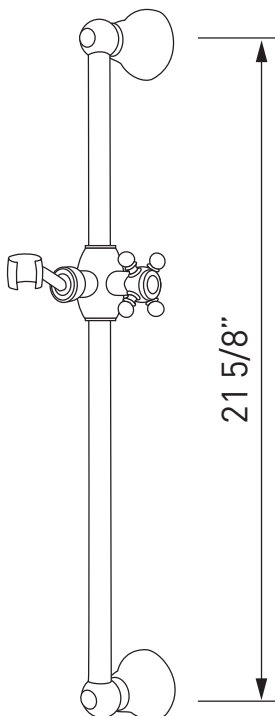

For warranty or additional information, contact:

US Customers

U.S.A.
houseofrohl.com/support
1-800-777-9762

QUEBEC / MARITIMES / WESTERN CANADA
QUÉBEC / MARITIMES / OUEST CANADIEN
QUEBEC / MARITIMOS / CANADA OCCIDENTAL
houseofrohl.ca/support
1-866-473-8442

Canadian Customers

ONTARIO
houseofrohl.ca/support
1-800-287-5354