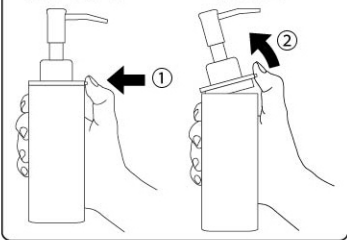

ご使用方法

蓋を取り外して、容器に詰め替え用パックの中身をそそいだあと、蓋を容器に取り付け直してください。

①蓋の突起を親指で ②上に押し上げて
押しながら ください。

⚠ 使用上のご注意

- ※転倒・落下・ケガ・破損・変形・変色・接地面のキズの原因となりますので以下の点にはご注意ください。
- 製品本来の用途以外のご使用はお止めください。
- 不安定な場所を避け、平らな場所に設置してください。
- 本製品はムース(泡)の液体ソープには対応していません。
- 各種液体洗剤によって専用容器の指定がある場合がありますので、その指示に従ってください。
- 製品の表面に原液や他の液体が付着した場合は不具合の原因となる場合がありますので早めに拭き取るか洗浄をお勧めします。
- 殺菌力のある強い酸性、アルカリ性の薬品を多量に含む液体・アルコール類・石油類・除光液・香水・薬用ソープ・粘度の高いもの・粒状のものが混合されている液体等はご使用できません。
- 柑橘類の皮に含まれるテルペンや油脂は変質することがありますので使用しないでください。
- 不具合が発生した場合はすみやかに他の容器に移し替えてください。
- 取り外しや持ち上げる際には、**ノズルやキャップを持たずに、必ず容器を持ってください。**
- 直射日光や火の近くや高温になる場所には置かないでください。

■商品サイズ	約W5.5×D7×H19.5cm
■品質表示	容器・蓋：ABS樹脂 パッキン：シリコーン ポンプ：ステンレス パイプ：ポリエチレン
■容量	約250ml
■容器サイズ	約W5.5×D5.5×H13cm
■耐熱温度	90℃ / 耐冷温度 -40℃

品質には万全を期しておりますが、万一お気付きの点がございましたら、当社お客様相談室までお問い合わせください。
お客様相談室 0743-57-5068 (9:00~17:00 土日・祝祭日を除く)