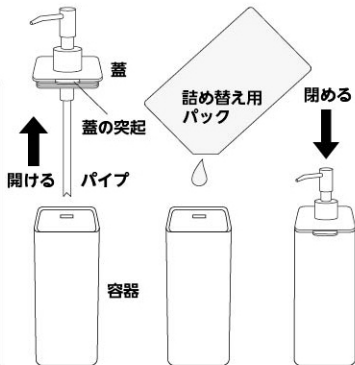

ご使用方法

蓋を取り外して、容器に詰め替え用パックの中身をそそいだあと、蓋を容器に取り付け直してください。

①蓋の突起を親指で ②上に押し上げて
押しながら ください。

⚠ 使用上のご注意

- ※転倒・落下・ケガ・破損・変形・変色・接地面のキズの原因となりますので以下の点にはご注意ください。
- 製品本来の用途以外のご使用はお止めください。
- 不安定な場所を避け、平らな場所に設置してください。
- 本製品はムース(泡)の液体ソープには対応していません。
- 各種液体洗剤によって専用容器の指定がある場合がありますので、その指示に従ってください。
- 製品の表面に原液や他の液体が付着した場合は不具合の原因となる場合がありますので早めに拭き取るか洗浄をお勧めします。
- 殺菌力のある強い酸性、アルカリ性の薬品を多量に含む液体・アルコール類・石油類・除光液・香水・薬用ソープ・粘度の高いもの・粒状のものが混合されている液体等はご使用できません。
- 柑橘類の皮に含まれるテルペンや油脂は変質することがありますので使用しないでください。
- 不具合が発生した場合はすみやかに他の容器に移し替えてください。
- 取り外しや持ち上げる際には、**ノズルやキャップを持たずに、必ず容器を持ってください。**
- 直射日光や火の近くや高温になる場所には置かないでください。

お手入れ方法

- 定期的(液体補充時)に容器内やポンプを洗浄してください。
- 汚れがひどい場合は、中性洗剤などを浸した柔らかな布などで汚れを落とした後、柔らかな布で洗剤液を軽くふき取り、自然乾燥させてください。
- 熱湯、アルコール消毒、漂白剤は使用しないでください。
- シンナー・ベンジン等の薬品を使用すると変色や変形の原因となりますので、ご使用はお避けください。
- タワシや磨き粉などで磨くと表面に傷がつく恐れがありますので、ご使用はお避けください。

■商品サイズ	約W5.5×D7×H19.5cm
■品質表示	容器・蓋：ABS樹脂 パッキン：シリコーン ポンプ：ステンレス パイプ：ポリエチレン
■容量	約250ml
■容器サイズ	約W5.5×D5.5×H13cm
■耐熱温度	90℃ / 耐冷温度 -40℃

品質には万全を期しておりますが、万一お気付きの点がございましたら、当社お客様相談室までお問い合わせください。
お客様相談室 0743-57-5068 (9:00~17:00 土日・祝祭日を除く)