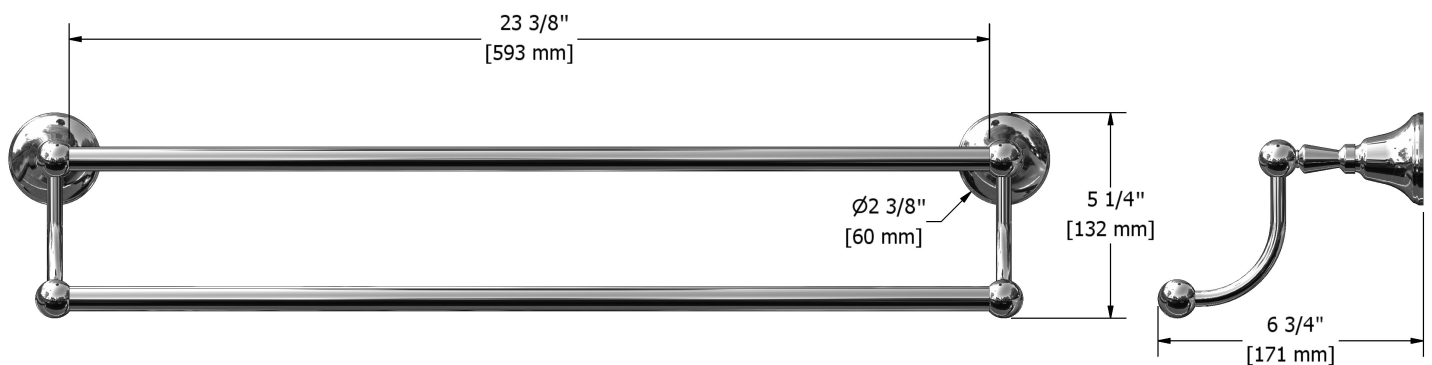

Double porte-serviette 60 cm (24")

SR6

## Spécifications

### Descriptions

- Peut être coupé à la longueur souhaitée
- 4 trous d'ancrage

Les dimensions, les modèles et les finis présentés peuvent différer.

### Descriptions

- May be cut to desired length
- 4 anchor points

Sizes, models and finishes may differ from those presented.