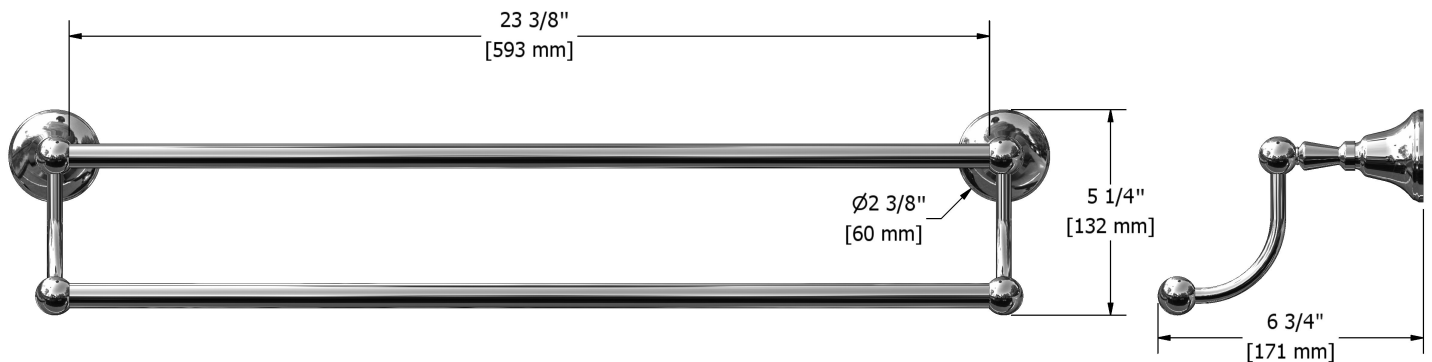

### Descriptions

- Peut être coupé à la longueur souhaitée
- 4 trous d'ancrage

Les dimensions, les modèles et les finis présentés peuvent différer.

### Service à la clientèle

Ontario, Ouest Canadien : 888-287-5354 Québec, Maritimes, États-Unis : 866-473-8442

2020.11.07

60 cm (24") double towel bar  
**SR6**

## Specifications

### Descriptions

- May be cut to desired length
- 4 anchor points

Sizes, models and finishes may differ from those presented.