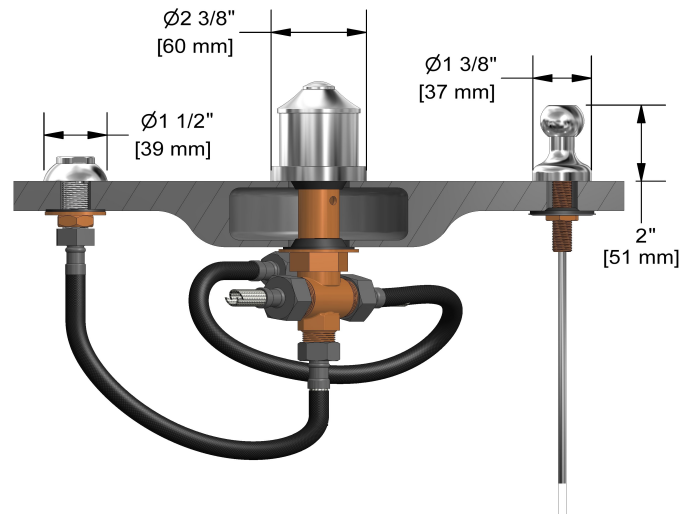

Robinet de bidet 4 morceaux avec brise-vide intégré
RT09X

Spécifications

Descriptions

- Jet
- Cartouche de céramique
- Drain mécanique avec tige
- Entrée d'eau 1/2" mâle NPT
- Brise-vide intégré

Couleurs disponible

- C : Chrome
- BN : Nickel brossé (PVS)
- PN : Nickel poli (PVS)

Certifications

- CSA B125.1
- ASME A112.18.1
- Approbation CMR248
- ADA

Les dimensions, les modèles et les finis présentés peuvent différer.

Service à la clientèle

Ontario, Ouest Canadien : 888-287-5354 Québec, Maritimes, États-Unis : 866-473-8442

4-piece bidet faucet with integrated vacuum breaker
RT09X

Specifications

Descriptions

- Jet
- Ceramic cartridge
- Pop-up drain
- 1/2" inlet male NPT
- Integrated vacuum breaker