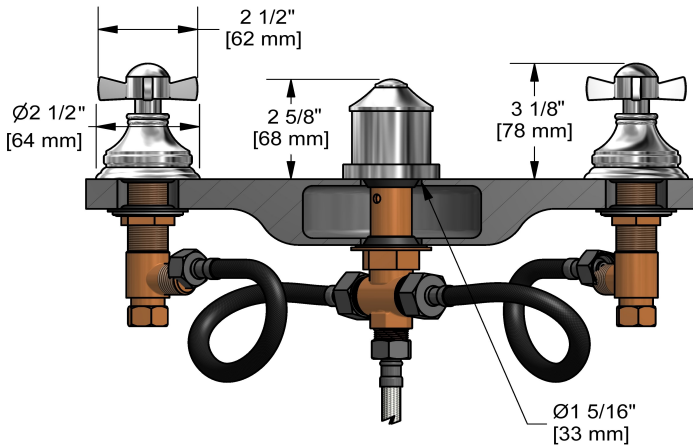

Sizes, models and finishes may differ from those presented.

Warranty

This **Riobel Inc.** product you have purchased carries a Limited Lifetime Warranty on the chrome, PVD finish, blacks and all working parts and is guaranteed from the initial purchase date against all manufacturing defects. All other finishes, including plastic components, are guaranteed for one year. All electric and/or electronic parts are covered by a 5-year limited warranty.

Customer Service

Ontario, West Canada : 888-287-5354 Quebec, Maritimes, United States : 866-473-8442