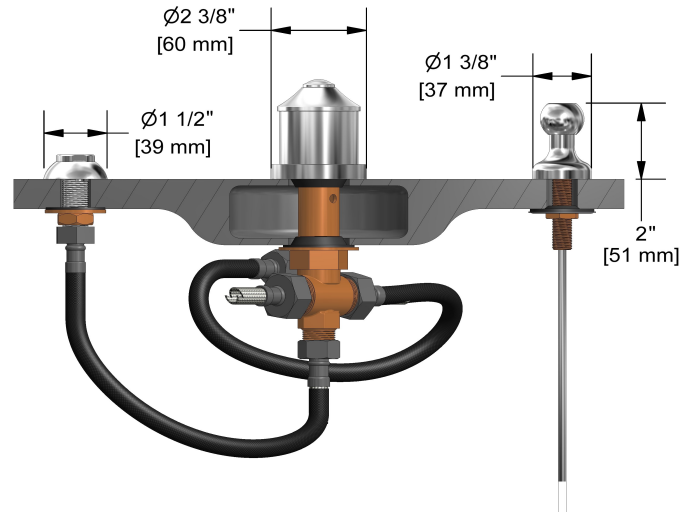

Sizes, models and finishes may differ from those presented.

Warranty

This **Riobel Inc.** product you have purchased carries a Limited Lifetime Warranty on the chrome, PVD finish, blacks and all working parts and is guaranteed from the initial purchase date against all manufacturing defects. All other finishes, including plastic components, are guaranteed for one year. All electric and/or electronic parts are covered by a 5-year limited warranty.

Customer Service

Ontario, West Canada : 888-287-5354 Quebec, Maritimes, United States : 866-473-8442