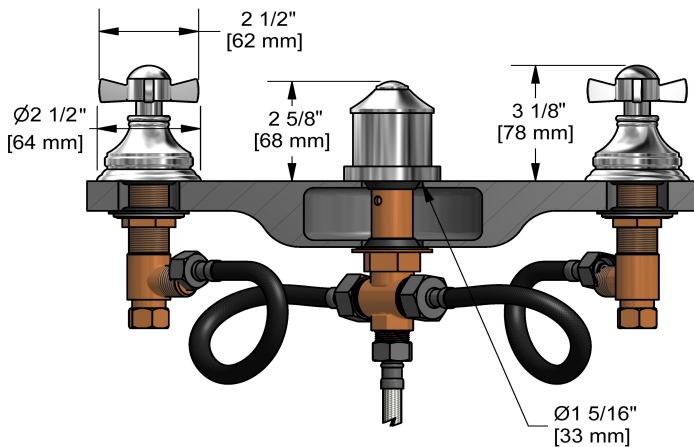

Robinet de bidet 4 morceaux avec brise-vide intégré
RT09X

Spécifications

Descriptions

- Jet
- Cartouche de céramique
- Drain mécanique avec tige
- Entrée d'eau 1/2" mâle NPT
- Brise-vide intégré

Couleurs disponible

- C : Chrome
- BN : Nickel brossé (PVS)
- PN : Nickel poli (PVS)

Certifications

- CSA B125.1
- ASME A112.18.1
- Approbation CMR248
- ADA

Les dimensions, les modèles et les finis présentés peuvent différer.

Service à la clientèle

Ontario, Ouest Canadien : 888-287-5354 Québec, Maritimes, États-Unis : 866-473-8442

4-piece bidet faucet with integrated vacuum breaker
RT09X

Specifications

Descriptions

- Jet
- Ceramic cartridge
- Pop-up drain
- 1/2" inlet male NPT
- Integrated vacuum breaker