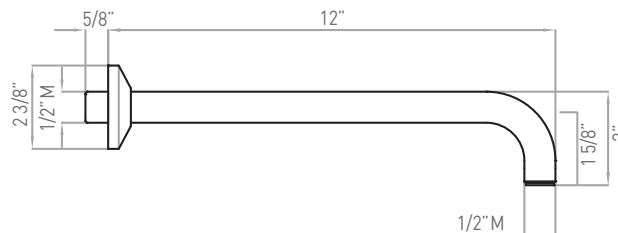

Brazo de ducha de montaje mural

Colección de ducha de spa ROHL

MODELOS: 1120/12 (Brazo de la ducha de 12")
1120 (Brazo de la ducha de 20")

1120

1120/12

Para garantía o información adicional, comuníquese con:

U.S.A.
houseofrohl.com/support
1-800-777-9762

QUEBEC / MARITIMOS / CANADA OCCIDENTAL
houseofrohl.ca/support
1-866-473-8442

ONTARIO
houseofrohl.ca/support
1-800-287-5354

ESPECIFICACIONES

DESCRIPCIÓN

- Fabricación en latón
- Para conexión de manguera flexible
- Entrada hembra NPT de 1/2", salida macho de 1/2"
- Estándar con chapetón de estilo moderno
- Chapetón de estilo tradicional disponible, ordene el modelo ROS0008

ONTARIO
houseofrohl.ca/support
1-800-287-5354

ESPECIFICACIONES

DESCRIPCIÓN

- Serpentín exterior de latón
- Espiral doble
- Revestimiento de PVC
- No se deforma ni se estira
- Conexiones hembra de 1/2" (de la especificación 16295)
- Longitud de la manguera:
-16295 - 59"
-16295/70 - 79"