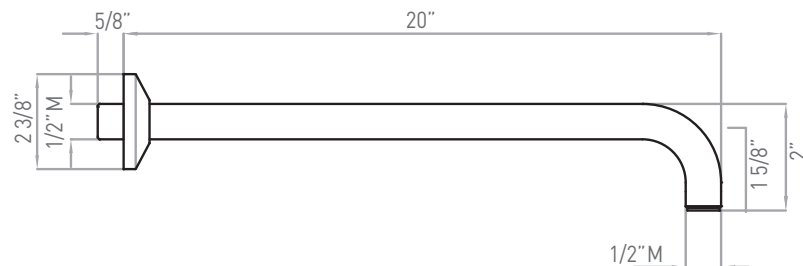

Brazo de ducha de montaje mural

Colección de ducha de spa ROHL

MODELOS: 1120/12 (Brazo de la ducha de 12")
1120 (Brazo de la ducha de 20")

1120

1120/12

Para garantía o información adicional, comuníquese con:

ONTARIO
houseofrohl.ca/support
1-800-287-5354

ESPECIFICACIONES

DESCRIPCIÓN

- Serpentín exterior de latón
- Espiral doble
- Revestimiento de PVC
- No se deforma ni se estira
- Conexiones hembra de 1/2" (de la especificación 16295)
- Longitud de la manguera:
-16295 - 59"
-16295/70 - 79"