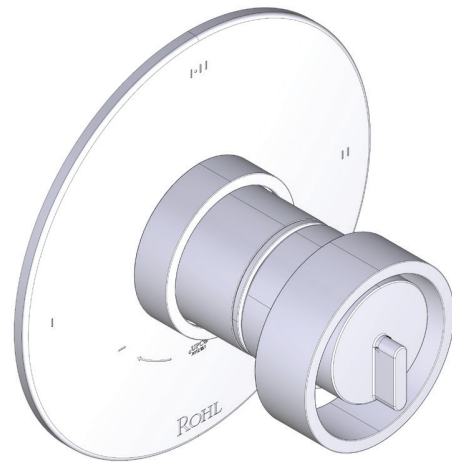

SPÉCIFICATIONS

DESCRIPTION

- Contrôle de la température du type préréglage absolu
- Contrôle de la température et du débit avec inverseur
- 2 fonctions distinctes et 1 fonction partagée
- 16 finitions de poignées extérieures et intérieures
- La finition de la poignée extérieure et la finition du corps sont toujours les mêmes
- Soupape de plomberie brute vendue séparément :
  - Commander une soupape de plomberie brute thermostatique à équilibrage de pression n° R23
  - Trousse de rallonge de la soupape n° R23 de 1 1/4 po disponible, commander la trousse n° EXT23KIT114
  - Trousse de rallonge de la soupape n° R23 de 3/4 po disponible, commander la trousse n° EXT23KIT34

CARTOUCHE

- 0-925 (Inclus)

NORMES

- ASME A112.18.1

GARANTIE

- La plupart des produits ou pièces comprend des «garanties limitées» contre les défauts de fabrication. Pour les clients des États-Unis : veuillez consulter houseofrohl.com/support; Pour les clients du Canada : veuillez consulter houseofrohl.ca/support pour connaître les conditions complètes de la garantie des produits et finis.

Garniture de soupape thermostatique à équilibrage de pression de 1/2 po, à 3 fonctions (partagées) Eclissi^{MC} MODÈLE DE BASE : TEC23W1