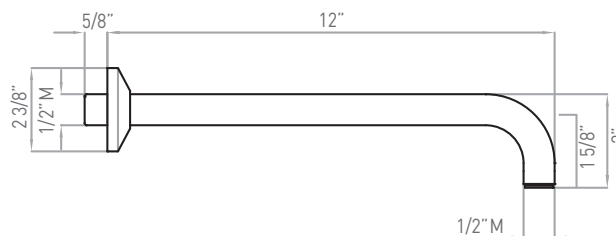

Bras de douche mural

Collection pour douche spa ROHL

MODÈLES : 1120/12 (Bras de douche de 12 po)
1120 (Bras de douche de 20 po)

1120

1120/12

Pour la garantie ou des informations supplémentaires, contactez: