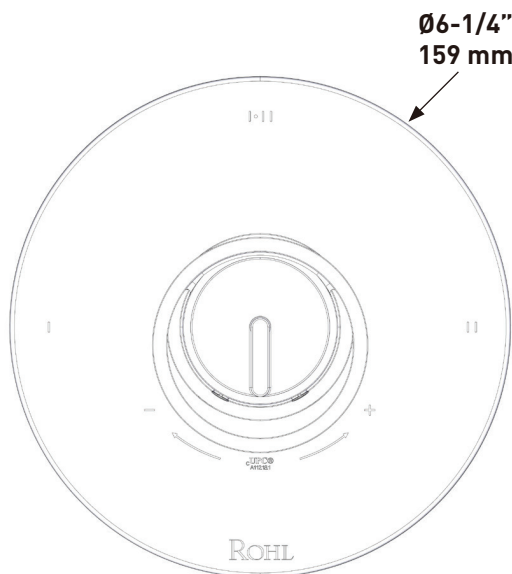

For warranty or additional information, contact:

US Customers

U.S.A.
houseofrohl.com/support
1-800-777-9762

QUEBEC / MARITIMES / WESTERN CANADA
QUÉBEC / MARITIMES / OUEST CANADIEN
QUEBEC / MARITIMOS / CANADA OCCIDENTAL
houseofrohl.ca/support
1-866-473-8442

Canadian Customers

ONTARIO
houseofrohl.ca/support
1-800-287-5354

Riobel

PERRIN & ROWE
LONDON

victoria ⊕ albert®

ROHL