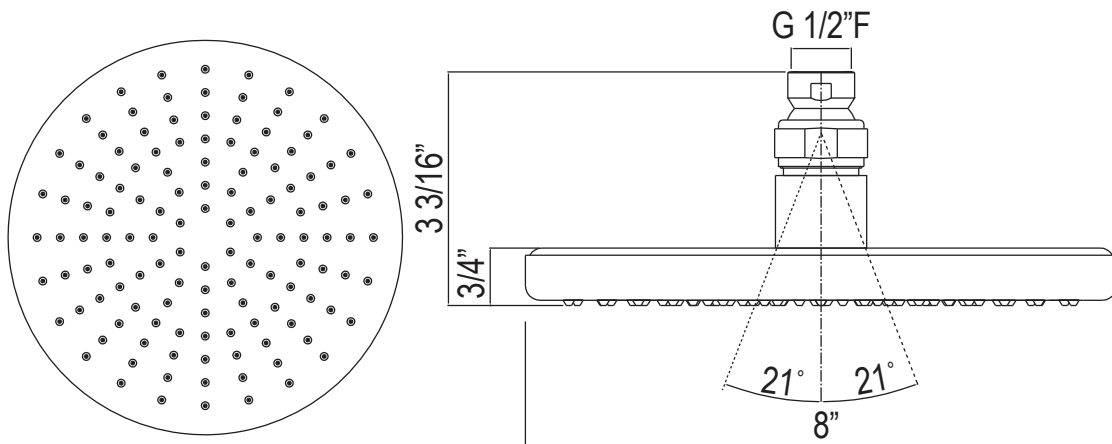

Para garantía o información adicional, comuníquese con:

U.S.A.
houseofrohl.com/support
1-800-777-9762

QUEBEC / MARITIMOS / CANADA OCCIDENTAL
houseofrohl.ca/support
1-866-473-8442

ONTARIO
houseofrohl.ca/support
1-800-287-5354

Riobel

PERRIN & ROWE
LONDON

victoria ⊕ albert®

ROHL