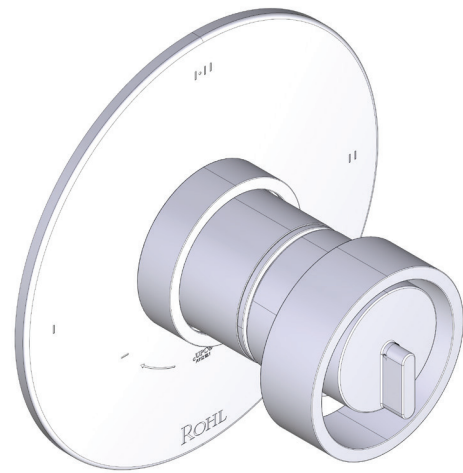

ESPECIFICACIONES

DESCRIPTION

- Control de temperatura de configuración única
- Control de temperatura y volumen con desviador
- 2 funciones exclusivas y 1 función compartida
- 16 acabados de mango exterior e interior
- El acabado del mango exterior y el acabado del cuerpo son siempre los mismos
- La válvula empotrada se vende por separado:
  - Pida la válvula empotrada de equilibrio térmico y de presión R23
  - Kit de extensión R23 de 1-1/4" disponible, pida el kit EXT23KIT114
  - Kit de extensión R23 de 3/4" disponible, pida el kit EXT23KIT34

CARTUCHO

- 0-925 (Incluido)

ESTÁNDARES

- ASME A112.18.1

GARANTÍA

- La mayoría de los productos o piezas cuentan con "Garantías Limitadas" por defectos de fabricación. A los clientes en EE. UU. se les recomienda visitar houseofrohl.com/support y a los clientes en Canadá, houseofrohl.ca/support, para consultar las condiciones completas de la garantía de los productos y acabados

Moldura Eclissi^{MR} de equilibrio térmico y de presión de 1/2" con 3 funciones (Compartida)

MODELO DE BASE: TEC23W1