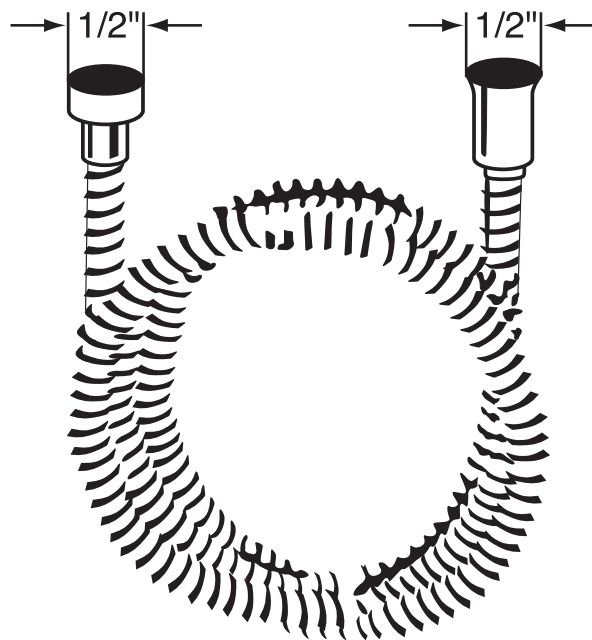

Pour la garantie ou des informations supplémentaires, contactez:

U.S.A.
houseofrohl.com/support
1-800-777-9762

QUÉBEC / MARITIMES / OUEST CANADIEN
houseofrohl.ca/support
1-866-473-8442

ONTARIO
houseofrohl.ca/support
1-800-287-5354