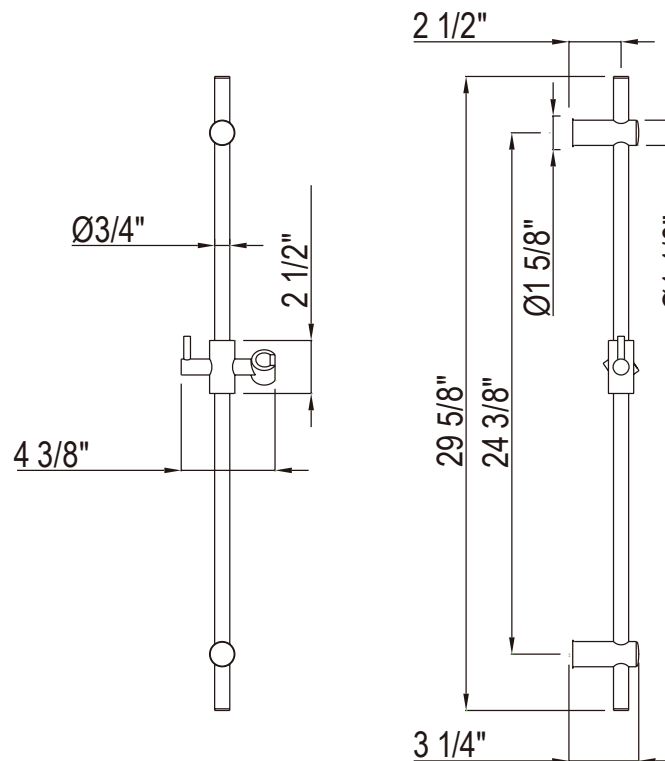

ESPECIFICACIONES

DESCRIPCIÓN

- Fabricación en latón
- Longitud de 29 5/8"
- Soporte de parada para regadera de mano deslizante
- La longitud no se puede reducir

GARANTÍA

- La mayoría de los productos o piezas cuentan con "Garantías Limitadas" por defectos de fabricación. A los clientes en EE. UU. se les recomienda visitar houseofrohl.com/support y a los clientes en Canadá, houseofrohl.ca/support, para consultar las condiciones completas de la garantía de los productos y acabados.

Barra deslizante moderna

Ducha de Spa ROHL

MODELOS: 1650

For warranty or additional information, contact:

US Customers

U.S.A.
houseofrohl.com/support
1-800-777-9762

QUEBEC / MARITIMES / WESTERN CANADA
QUÉBEC / MARITIMES / OUEST CANADIEN
QUEBEC / MARITIMOS / CANADA OCCIDENTAL
houseofrohl.ca/support
1-866-473-8442

Canadian Customers

ONTARIO
houseofrohl.ca/support
1-800-287-5354