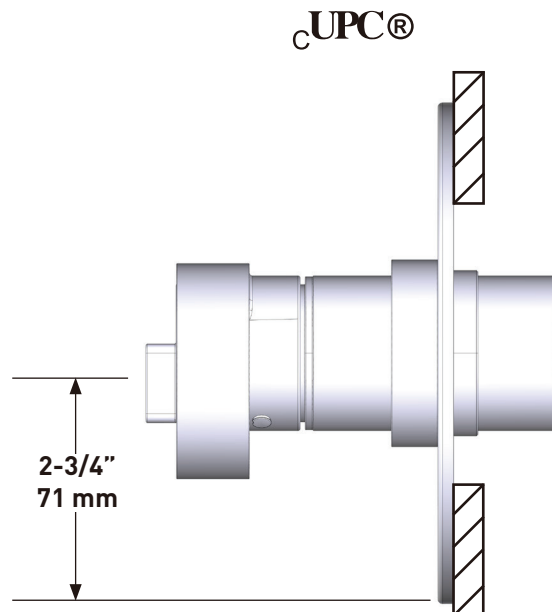

For warranty or additional information, contact:

US Customers

U.S.A.
houseofrohl.com/support
1-800-777-9762

QUEBEC / MARITIMES / WESTERN CANADA
QUÉBEC / MARITIMES / OUEST CANADIEN
QUEBEC / MARITIMOS / CANADA OCCIDENTAL
houseofrohl.ca/support
1-866-473-8442

Canadian Customers

ONTARIO
houseofrohl.ca/support
1-800-287-5354

Riobel

PERRIN & ROWE
LONDON

victoria ⊕ albert®

ROHL