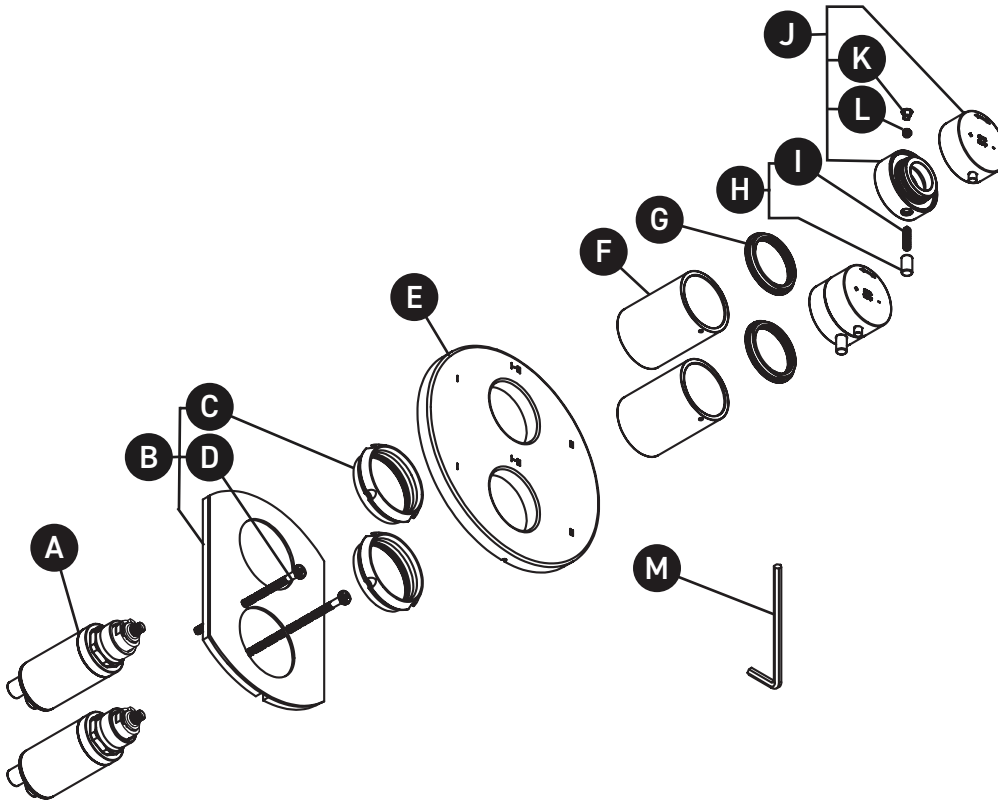

ORDER BY PART NUMBER

ILLUSTRATED PARTS

TRUTM46

Riu™ 3/4" Therm & Pressure Balance
Trim With 6 Functions

ID	Kit Number	Finish
A	0925 (2x)	N/A
B	5946	N/A
C	302-414	N/A
D	392-208 (2x)	N/A
E*	050-646	See below
F*	053-004 (2x)	See below
G*	052-071 (2x)	See below
H*	1817	See below
I	152-200	N/A
J*	1965	See below
K*	003-013	See below
L	152-050	N/A
M	505-025	N/A

ONTARIO
houseofrohl.ca/support
1-800-287-5354

VEUILLEZ EFFECTUER VOTRE COMMANDE
PAR NO DE RÉFÉRENCE

ILLUSTRATIONS DES PIÈCES

TRUTM46

Garniture pour valve 4 voies coaxiale
Type T/P (thermostatique/pression
équilibrée) Riu™