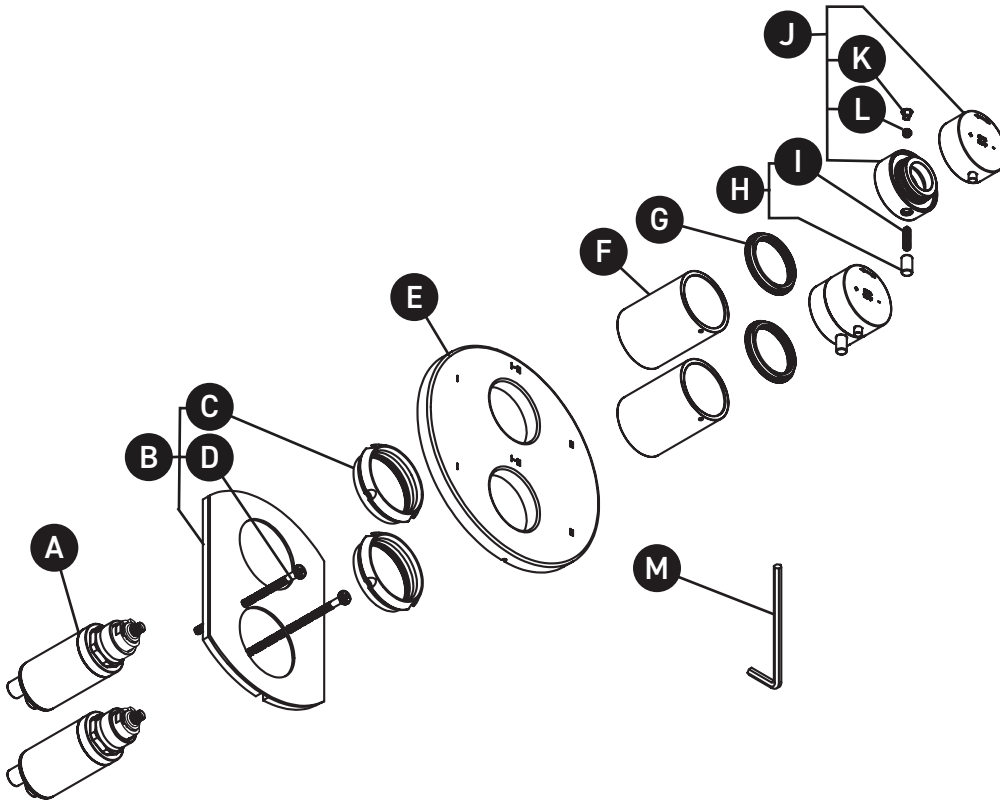

ORDER BY PART NUMBER

ILLUSTRATED PARTS

TRUTM46

Riu™ 3/4" Therm & Pressure Balance
Trim With 6 Functions

ID	Kit Number	Finish
A	0925 (2x)	N/A
B	5946	N/A
C	302-414	N/A
D	392-208 (2x)	N/A
E*	050-646	See below
F*	053-004 (2x)	See below
G*	052-071 (2x)	See below
H*	1817	See below
I	152-200	N/A
J*	1965	See below
K*	003-013	See below
L	152-050	N/A
M	505-025	N/A

ONTARIO
houseofrohl.ca/support
1-800-287-5354

VEUILLEZ EFFECTUER VOTRE COMMANDE
PAR NO DE RÉFÉRENCE

ILLUSTRATIONS DES PIÈCES

TRUTM46

Garniture pour valve 4 voies coaxiale
Type T/P (thermostatique/pression
équilibrée) Riu™

ID	Référence du kit	Finition
A	0925 (2x)	N/A
B	5946	N/A
C	302-414	N/A
D	392-208 (2x)	N/A
E*	050-646	Voir ci-dessous
F*	053-004 (2x)	Voir ci-dessous
G*	052-071 (2x)	Voir ci-dessous
H*	1817	Voir ci-dessous
I	152-200	N/A
J*	1965	Voir ci-dessous
K*	003-013	Voir ci-dessous
L	152-050	N/A
M	505-025	N/A