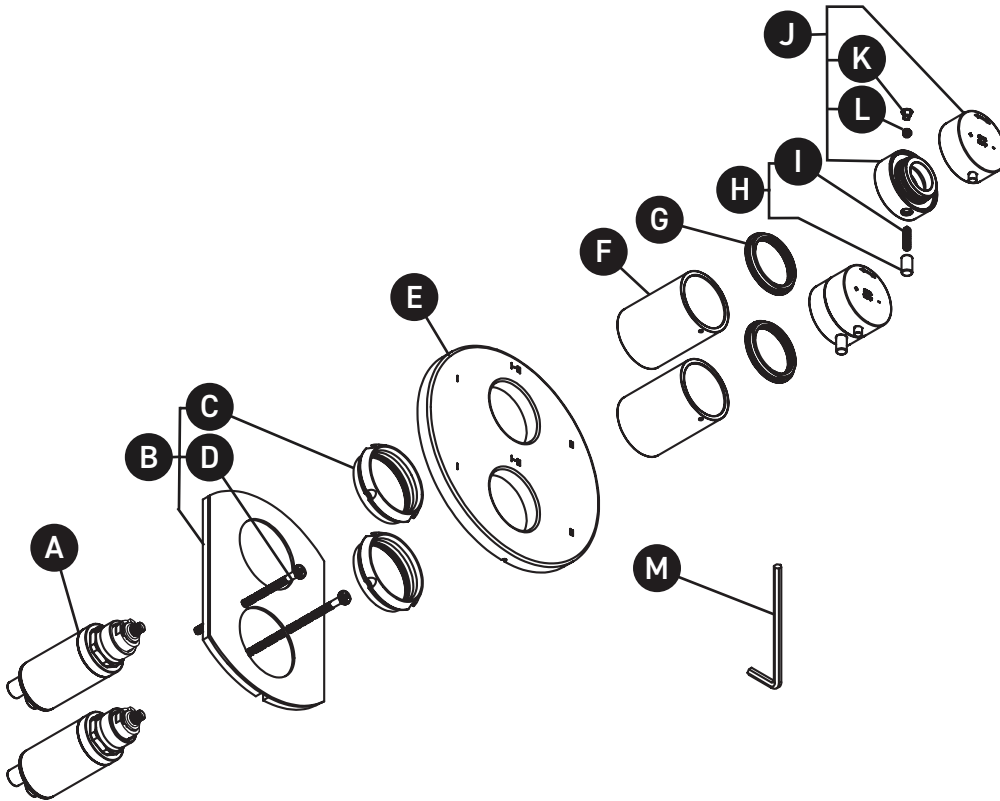

ONTARIO
houseofrohl.ca/support
1-800-287-5354

PEDIR POR NÚMERO DE REFERENCIA

PIEZAS ILUSTRADAS

TRUTM46

Moldura Riu™ de equilibrio térmico y de presión de 3/4" con 6 funciones

ID	Referencia del kit	Acabado
A	0925 (2x)	N/A
B	5946	N/A
C	302-414	N/A
D	392-208 (2x)	N/A
E*	050-646	Ver más abajo
F*	053-004 (2x)	Ver más abajo
G*	052-071 (2x)	Ver más abajo
H*	1817	Ver más abajo
I	152-200	N/A
J*	1965	Ver más abajo
K*	003-013	Ver más abajo
L	152-050	N/A
M	505-025	N/A