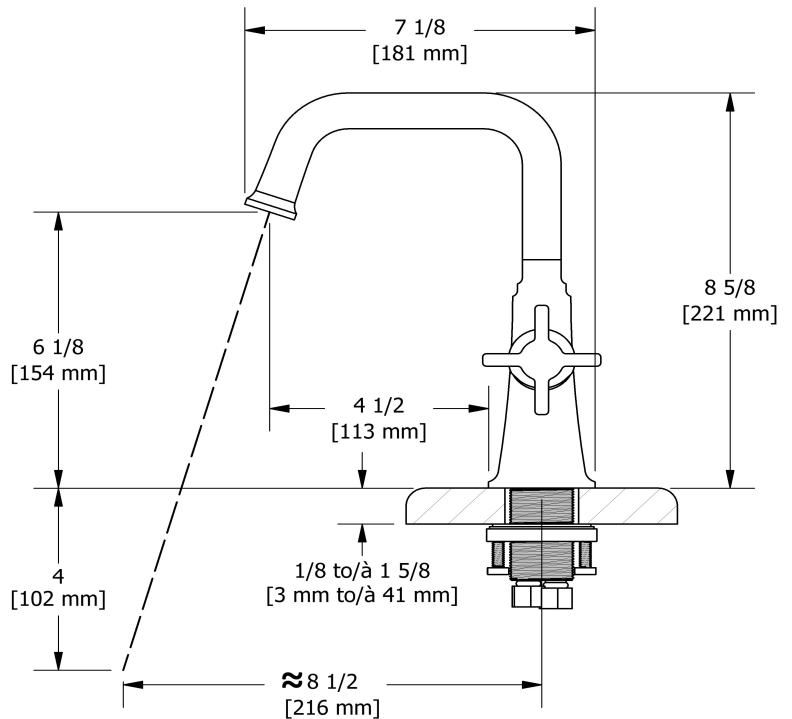

Certifications

- CSA B125.1
- NSF/ANSI standard 61 and 372
- ADA

Sizes, models and finishes may differ from those presented.

Warranty

This **Riobel Inc.** product you have purchased carries a Limited Lifetime Warranty on the chrome, PVD finish, blacks and all working parts and is guaranteed from the initial purchase date against all manufacturing defects. All other finishes, including plastic components, are guaranteed for one year. All electric and/or electronic parts are covered by a 5-year limited warranty.

Customer Service

Ontario, West Canada : 888-287-5354 Quebec, Maritimes, United States : 866-473-8442