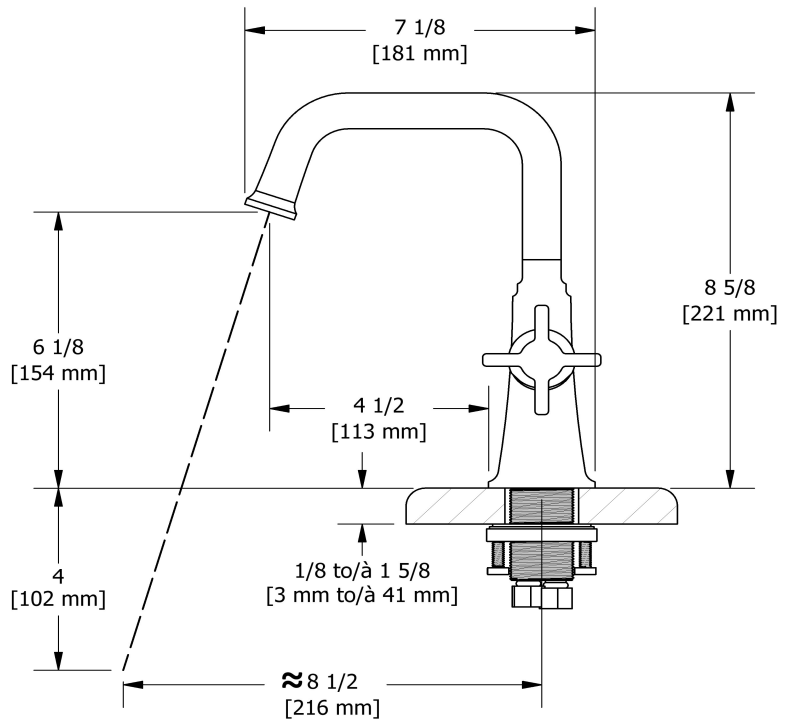

Certifications

- CSA B125.1
- NSF/ANSI standard 61 et 372
- ADA

Les dimensions, les modèles et les finis présentés peuvent différer.

Garantie

Le produit **Riobel Inc.** que vous venez d'acquérir est couvert par une garantie À VIE limitée contre tout vice de fabrication sur les pièces et les finis chrome, PVS et noirs et toutes les pièces actives à partir de la date d'achat. Les autres finis, notamment les plastiques, sont garantis un an. Tous les composants électroniques et électroniques sont couverts par une garantie limitée de 5 ans.

Service à la clientèle

Ontario, Ouest Canadien : 888-287-5354 Québec, Maritimes, États-Unis : 866-473-8442