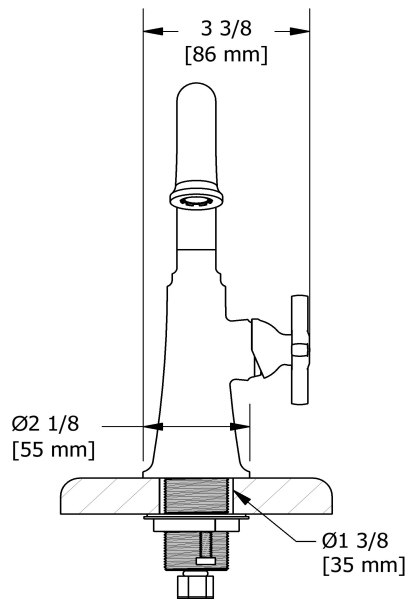

Certifications

- CSA B125.1
- NSF/ANSI standard 61 et 372
- ADA

Les dimensions, les modèles et les finis présentés peuvent différer.

Garantie

Le produit **Riobel Inc.** que vous venez d'acquérir est couvert par une garantie À VIE limitée contre tout vice de fabrication sur les pièces et les finis chrome, PVS et noirs et toutes les pièces actives à partir de la date d'achat. Les autres finis, notamment les plastiques, sont garantis un an. Tous les composants électroniques et électroniques sont couverts par une garantie limitée de 5 ans.

Service à la clientèle

Ontario, Ouest Canadien : 888-287-5354 Québec, Maritimes, États-Unis : 866-473-8442