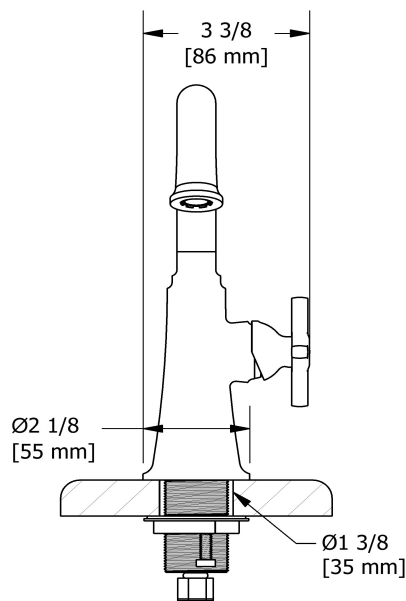

Certifications

- CSA B125.1
- NSF/ANSI standard 61 and 372
- ADA

Sizes, models and finishes may differ from those presented.

Warranty

This **Riobel Inc.** product you have purchased carries a Limited Lifetime Warranty on the chrome, PVD finish, blacks and all working parts and is guaranteed from the initial purchase date against all manufacturing defects. All other finishes, including plastic components, are guaranteed for one year. All electric and/or electronic parts are covered by a 5-year limited warranty.

Customer Service

Ontario, West Canada : 888-287-5354 Quebec, Maritimes, United States : 866-473-8442