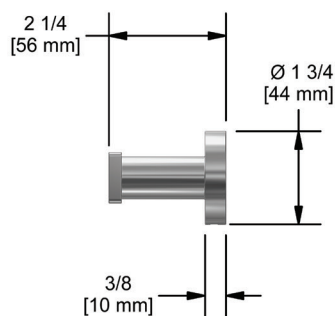

Paradox™

Porte-serviette 60 cm (24")

MODÈLES: PX5

For warranty or additional information, contact:

U.S.A.
houseofrohl.com/support
 1-800-777-9762

QUEBEC / MARITIMES / WESTERN CANADA
 QUÉBEC / MARITIMES / OUEST CANADIEN
 QUEBEC / MARITIMOS / CANADA OCCIDENTAL
houseofrohl.ca/support
 1-866-473-8442

Paradox™

Barra para toallas de 60 cm (24")

MODELOS: PX5

For warranty or additional information, contact:

U.S.A.
houseofrohl.com/support
 1-800-777-9762

QUEBEC / MARITIMES / WESTERN CANADA
 QUÉBEC / MARITIMES / OUEST CANADIEN
 QUEBEC / MARITIMOS / CANADA OCCIDENTAL
houseofrohl.ca/support
 1-866-473-8442