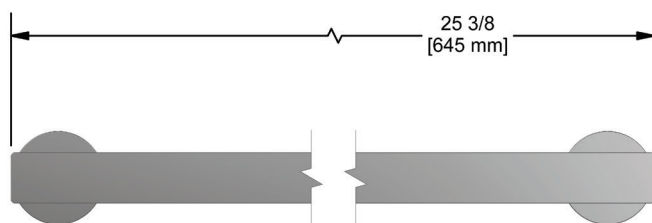

Paradox™

Barra para toallas de 60 cm (24")

MODELOS: PX5

For warranty or additional information, contact:

U.S.A.
houseofrohl.com/support
 1-800-777-9762

QUEBEC / MARITIMES / WESTERN CANADA
 QUÉBEC / MARITIMES / OUEST CANADIEN
 QUEBEC / MARITIMOS / CANADA OCCIDENTAL
houseofrohl.ca/support
 1-866-473-8442