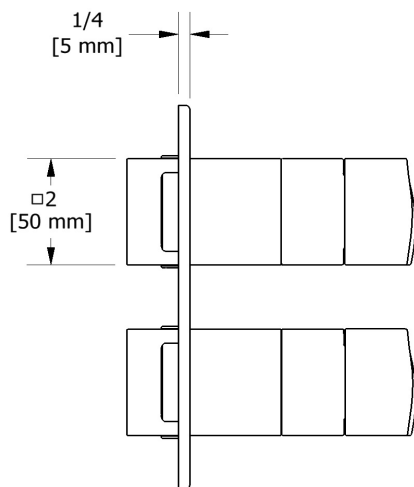

Les dimensions, les modèles et les finis présentés peuvent différer.

Garantie

Le produit **Riobel Inc.** que vous venez d'acquérir est couvert par une garantie À VIE limitée contre tout vice de fabrication sur les pièces et les finis chrome, PVS et noirs et toutes les pièces actives à partir de la date d'achat. Les autres finis, notamment les plastiques, sont garantis un an. Tous les composants électriques et électroniques sont couverts par une garantie limitée de 5 ans.

Service à la clientèle

Ontario, Ouest Canadien : 888-287-5354 Québec, Maritimes, États-Unis : 866-473-8442

2020.11.07