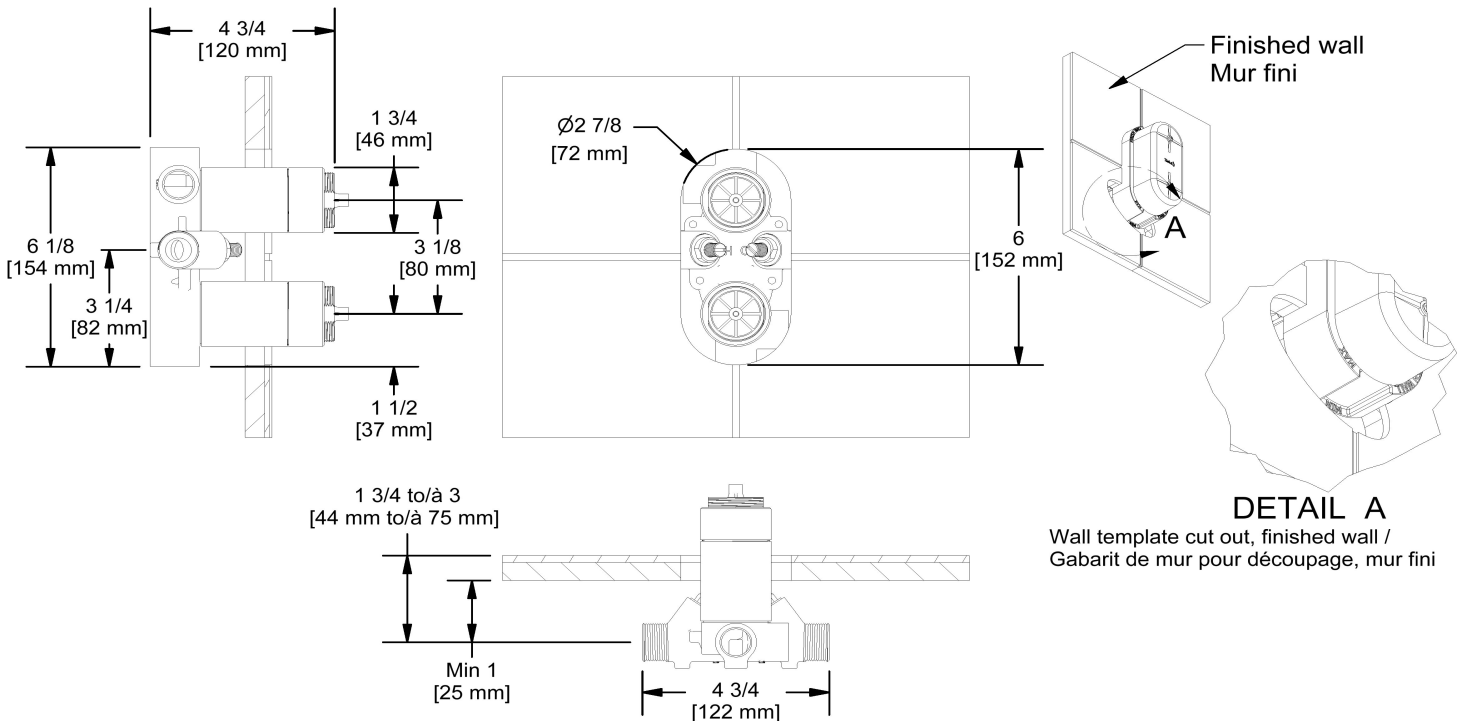

Valve complète 4 voies coaxiale Type T/P 3/4"
RF88

Spécifications

Composition

- R46 - Brut de valve double 4 voies coaxiale, Type T/P (thermo/pression équilibrée)
- TRF88C - Garniture pour valve 4 voies non-partagées coaxiale Type T/P

Débits disponibles

- 38 L/min, 10 gpm (US) 60psi
- 38 L/min, 10 gpm (US) 60psi
- Type TP - Utiliser avec une tête de douche de 7L/min (1.8 gpm) ou plus

Certifications

- CSA B125.1
- ASME A112.18.1
- ASSE 1016

- Brut seul
- Entrée d'eau 3/4" mâle NPT
- Doit être alimentée en minimum 3/4" PEX, 3/4" PEX EXPANSION ou 1/2" cuivre
- Quatre sorties 1/2" femelles NPT
- Valves de service
- Capuchon d'essai
- Commandez la garniture TXX46XX ou TXX88XX pour compléter