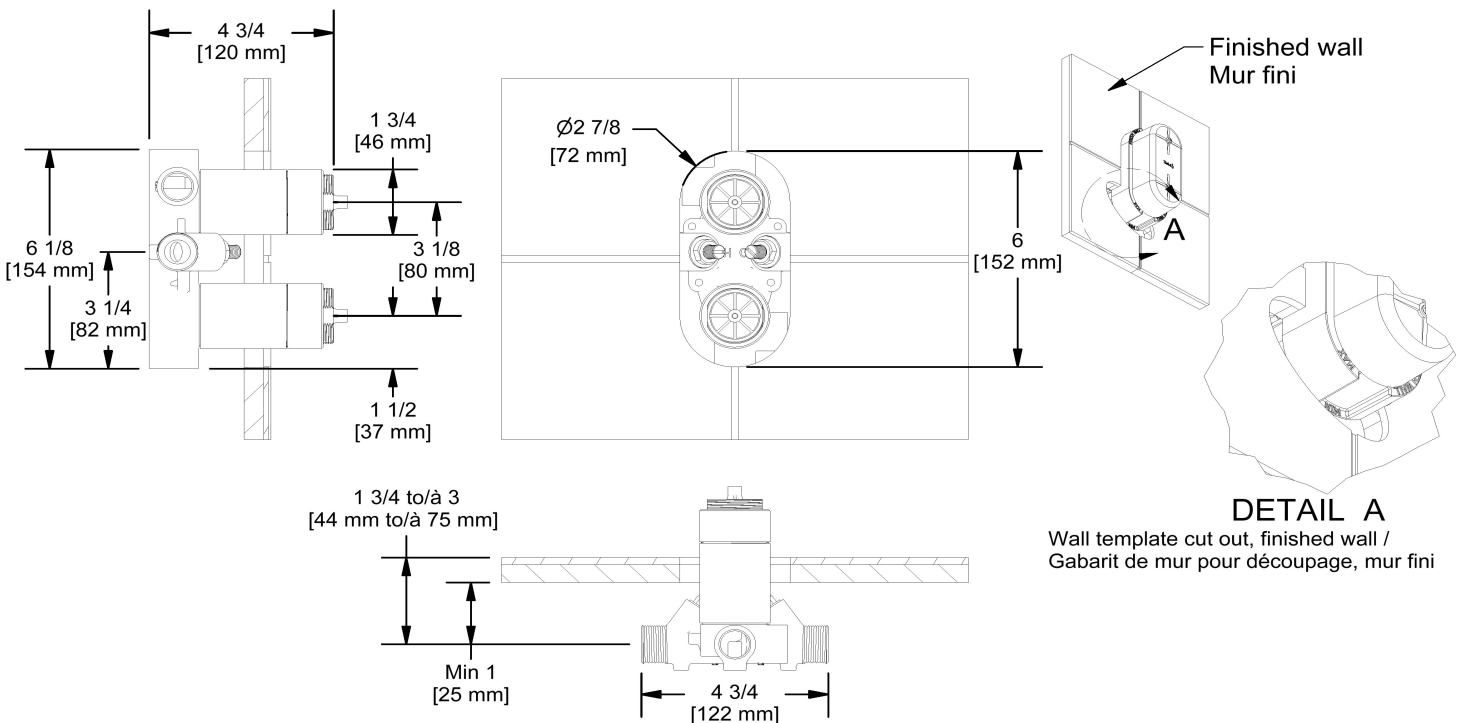

Sizes, models and finishes may differ from those presented.

Warranty

This **Riobel Inc.** product you have purchased carries a Limited Lifetime Warranty on the chrome, PVD finish, blacks and all working parts and is guaranteed from the initial purchase date against all manufacturing defects. All other finishes, including plastic components, are guaranteed for one year. All electric and/or electronic parts are covered by a 5-year limited warranty.

Customer Service

Ontario, West Canada : 888-287-5354 Quebec, Maritimes, United States : 866-473-8442