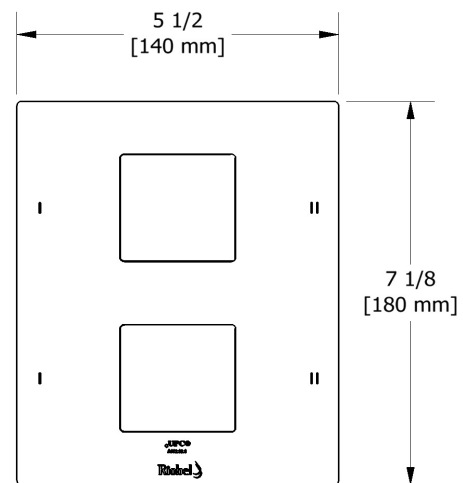

Les dimensions, les modèles et les finis présentés peuvent différer.

Garantie

Le produit **Riobel Inc.** que vous venez d'acquérir est couvert par une garantie À VIE limitée contre tout vice de fabrication sur les pièces et les finis chrome, PVS et noirs et toutes les pièces actives à partir de la date d'achat. Les autres finis, notamment les plastiques, sont garantis un an. Tous les composants électriques et électroniques sont couverts par une garantie limitée de 5 ans.

Service à la clientèle

Ontario, Ouest Canadien : 888-287-5354 Québec, Maritimes, États-Unis : 866-473-8442

2020.11.07