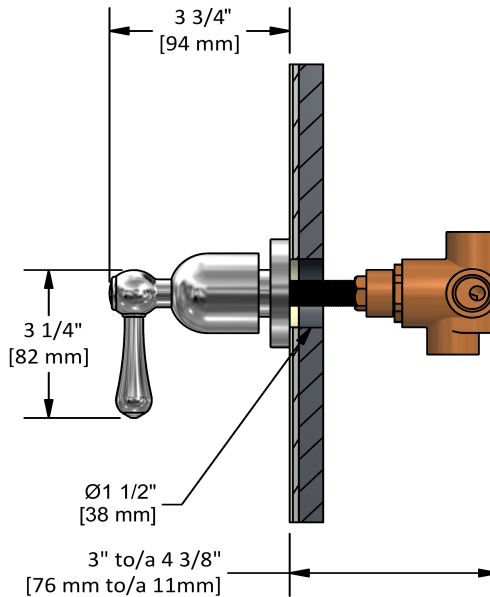

Sizes, models and finishes may differ from those presented.

Warranty

This **Riobel Inc.** product you have purchased carries a Limited Lifetime Warranty on the chrome, PVD finish, blacks and all working parts and is guaranteed from the initial purchase date against all manufacturing defects. All other finishes, including plastic components, are guaranteed for one year. All electric and/or electronic parts are covered by a 5-year limited warranty.

Customer Service

Ontario, West Canada : 888-287-5354 Quebec, Maritimes, United States : 866-473-8442