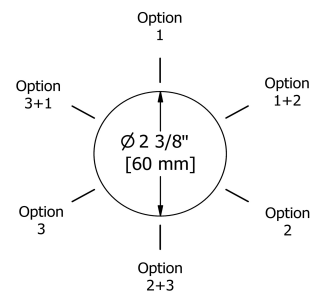

Déviateur 1/2" 3 voies
FI27L

UPC®

Spécifications

Descriptions

- Cartouche de céramique
- Entrée d'eau 1/2" femelle NPT
- Trois sorties d'eau 1/2" femelles NPT
- Pas de position d'arrêt

Certifications

- CSA B125.1
- ASME A112.18.1
- Approbation CMR248

Service à la clientèle

Ontario, Ouest Canadien : 888-287-5354 Québec, Maritimes, États-Unis : 866-473-8442

3-way 1/2" diverter
FI27L

cUPC®

Specifications

Descriptions

- Ceramic cartridge
- 1/2" inlet female NPT
- Three 1/2" outlets female NPT
- No stop position