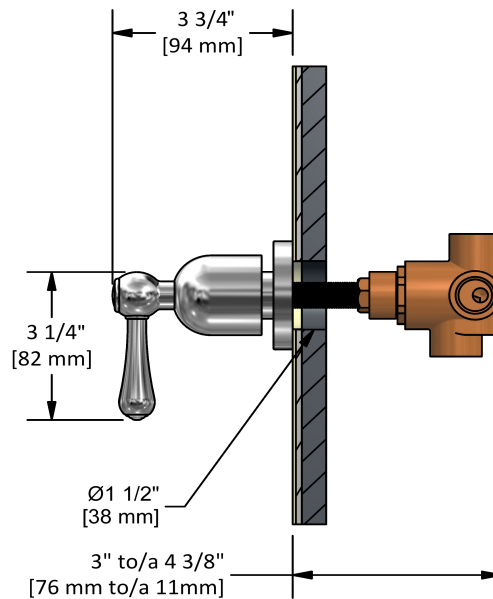

Déviateur 1/2" 3 voies
FI27L

UPC®

Spécifications

Descriptions

- Cartouche de céramique
- Entrée d'eau 1/2" femelle NPT
- Trois sorties d'eau 1/2" femelles NPT
- Pas de position d'arrêt

Certifications

- CSA B125.1
- ASME A112.18.1
- Approbation CMR248

Service à la clientèle

Ontario, Ouest Canadien : 888-287-5354 Québec, Maritimes, États-Unis : 866-473-8442

3-way 1/2" diverter
FI27L

cUPC®

Specifications

Descriptions

- Ceramic cartridge
- 1/2" inlet female NPT
- Three 1/2" outlets female NPT
- No stop position