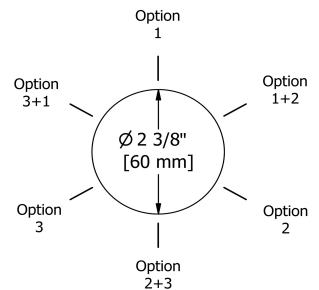

Sizes, models and finishes may differ from those presented.

Warranty

This **Riobel Inc.** product you have purchased carries a Limited Lifetime Warranty on the chrome, PVD finish, blacks and all working parts and is guaranteed from the initial purchase date against all manufacturing defects. All other finishes, including plastic components, are guaranteed for one year. All electric and/or electronic parts are covered by a 5-year limited warranty.

Customer Service

Ontario, West Canada : 888-287-5354 Quebec, Maritimes, United States : 866-473-8442