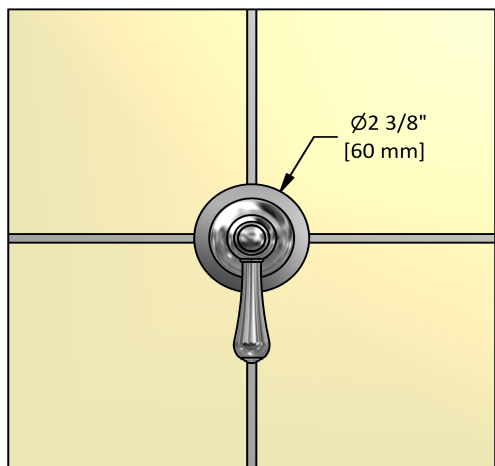

Déviateur 1/2" 3 voies
FI27L

UPC®

Spécifications

Descriptions

- Cartouche de céramique
- Entrée d'eau 1/2" femelle NPT
- Trois sorties d'eau 1/2" femelles NPT
- Pas de position d'arrêt

Certifications

- CSA B125.1
- ASME A112.18.1
- Approbation CMR248

Service à la clientèle

Ontario, Ouest Canadien : 888-287-5354 Québec, Maritimes, États-Unis : 866-473-8442

3-way 1/2" diverter
FI27L

cUPC®

Specifications

Descriptions

- Ceramic cartridge
- 1/2" inlet female NPT
- Three 1/2" outlets female NPT
- No stop position