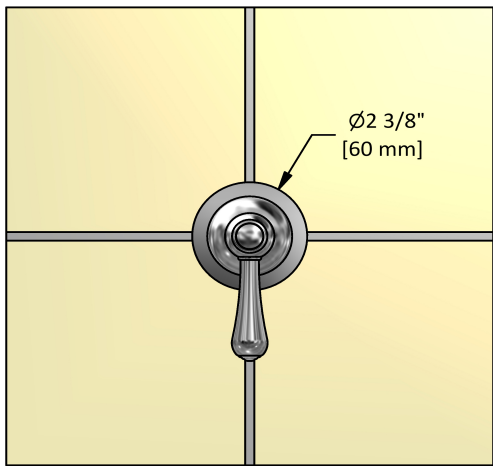

Sizes, models and finishes may differ from those presented.

Warranty

This **Riobel Inc.** product you have purchased carries a Limited Lifetime Warranty on the chrome, PVD finish, blacks and all working parts and is guaranteed from the initial purchase date against all manufacturing defects. All other finishes, including plastic components, are guaranteed for one year. All electric and/or electronic parts are covered by a 5-year limited warranty.

Customer Service

Ontario, West Canada : 888-287-5354 Quebec, Maritimes, United States : 866-473-8442