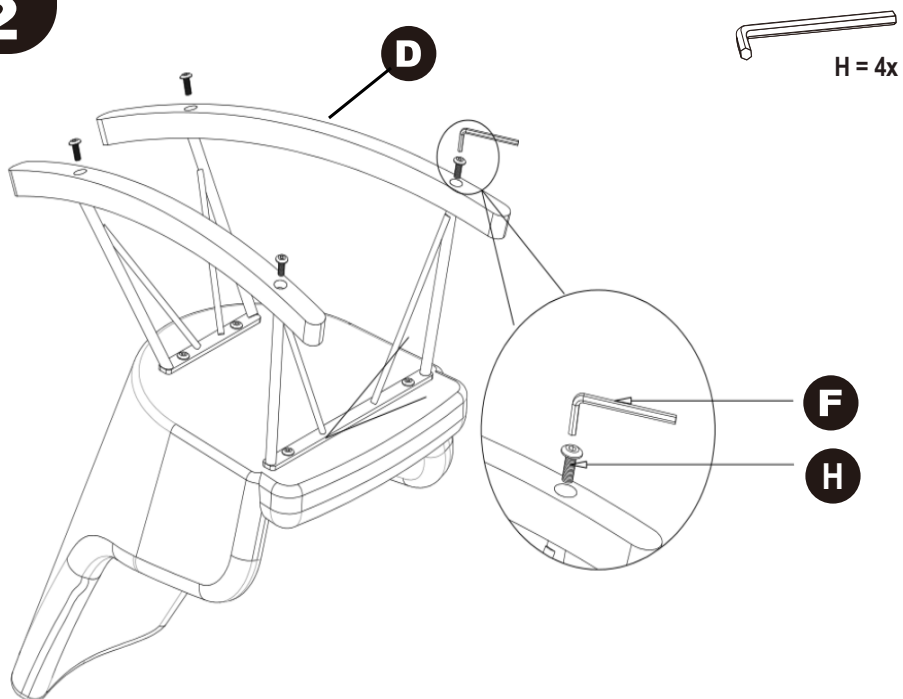

## Kiddo Rocker

ELR-3032

**A**

1x

**E**

1x

**B**

1x

**H**

4x

**1****2****⚠ WARNING:**

Adult Assembly Required.

- ▲ Contains small parts prior to assembly.
- ▲ Weight Capacity: 30 kg | 66 lbs.

**⚠ AVERTISSEMENT :**

Le montage doit obligatoirement être effectué par un adulte

- ▲ Contient de petites pièces avant l'assemblage.
- ▲ Capacité de charge : 30 kg | 66 lbs.

**⚠ AVVERTENZA:**

Il montaggio dev'essere effettuato da un adulto.

- ▲ Contiene componenti di piccole dimensioni prima del montaggio.
- ▲ Portata: 30 kg | 66 libbre.