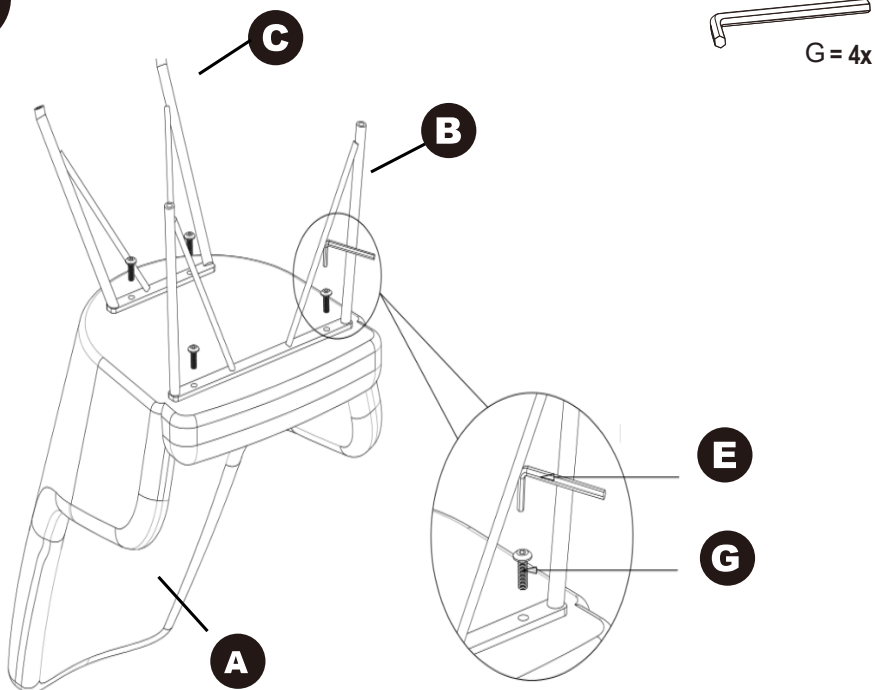

## Kiddo Rocker

ELR-3032

**A**

1x

**E**

1x

**B**

1x

**H**

4x

**1****2****⚠ WARNING:**

Adult Assembly Required.

- ▲ Contains small parts prior to assembly.
- ▲ Weight Capacity: 30 kg | 66 lbs.

**⚠ AVERTISSEMENT :**

Le montage doit obligatoirement être effectué par un adulte

- ▲ Contient de petites pièces avant l'assemblage.
- ▲ Capacité de charge : 30 kg | 66 lbs.

**⚠ AVVERTENZA:**

Il montaggio dev'essere effettuato da un adulto.

- ▲ Contiene componenti di piccole dimensioni prima del montaggio.
- ▲ Portata: 30 kg | 66 libbre.