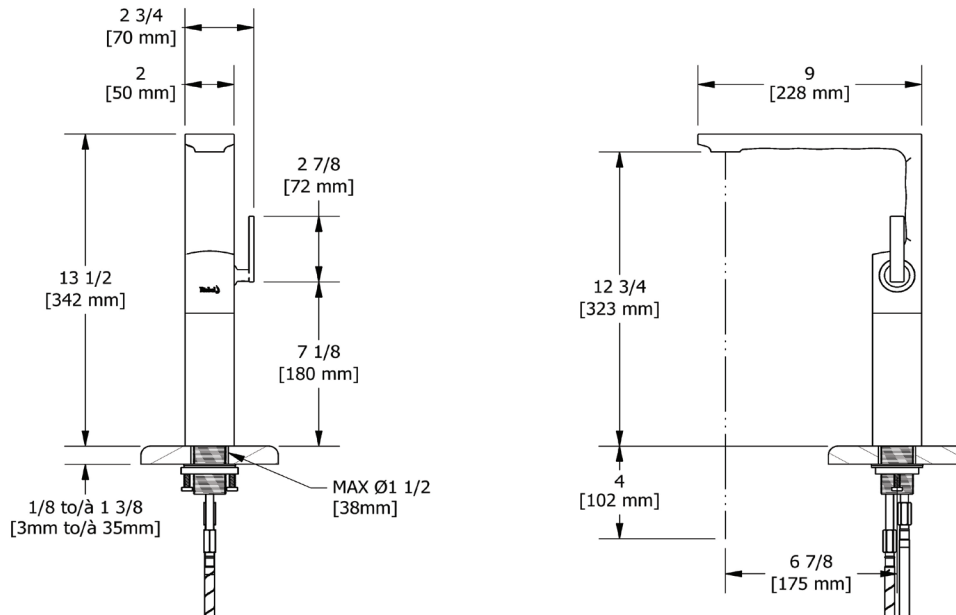

For warranty or additional information, contact:

U.S.A.
houseofrohl.com/support
1-800-777-9762

QUEBEC / MARITIMES / WESTERN CANADA
QUÉBEC / MARITIMOS / OUEST CANADIEN
QUEBEC / MARITIMOS / CANADA OCCIDENTAL
houseofrohl.ca/support
1-866-473-8442

ONTARIO
houseofrohl.ca/support
1-800-287-5354