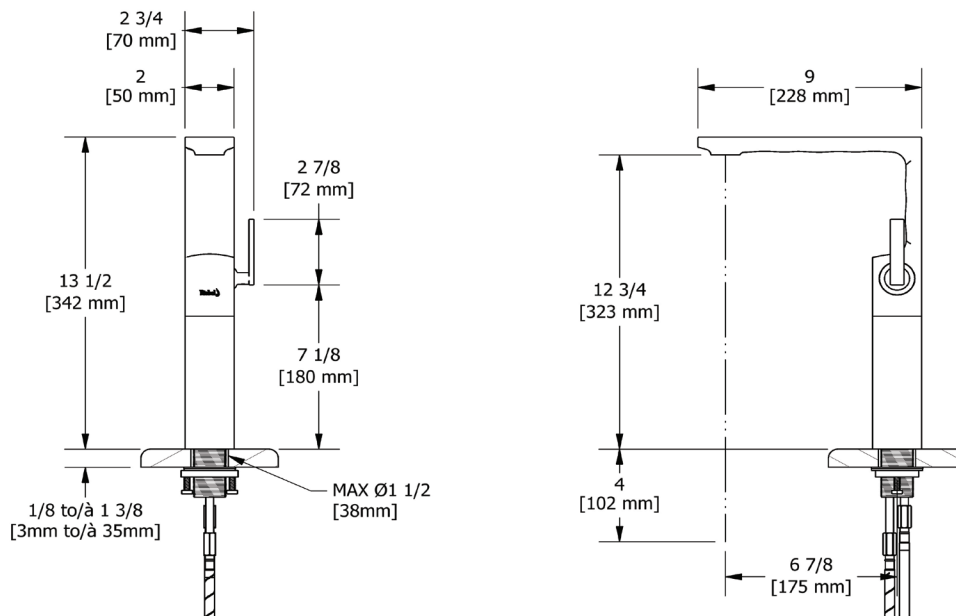

Reflet

Grifo para lavabo de un solo orificio

MODELOS: RFL01

For warranty or additional information, contact:

U.S.A.
houseofrohl.com/support
 1-800-777-9762

QUEBEC / MARITIMES / WESTERN CANADA
 QUÉBEC / MARITIMES / OUEST CANADIEN
 QUEBEC / MARITIMOS / CANADA OCCIDENTAL
houseofrohl.ca/support
 1-866-473-8442