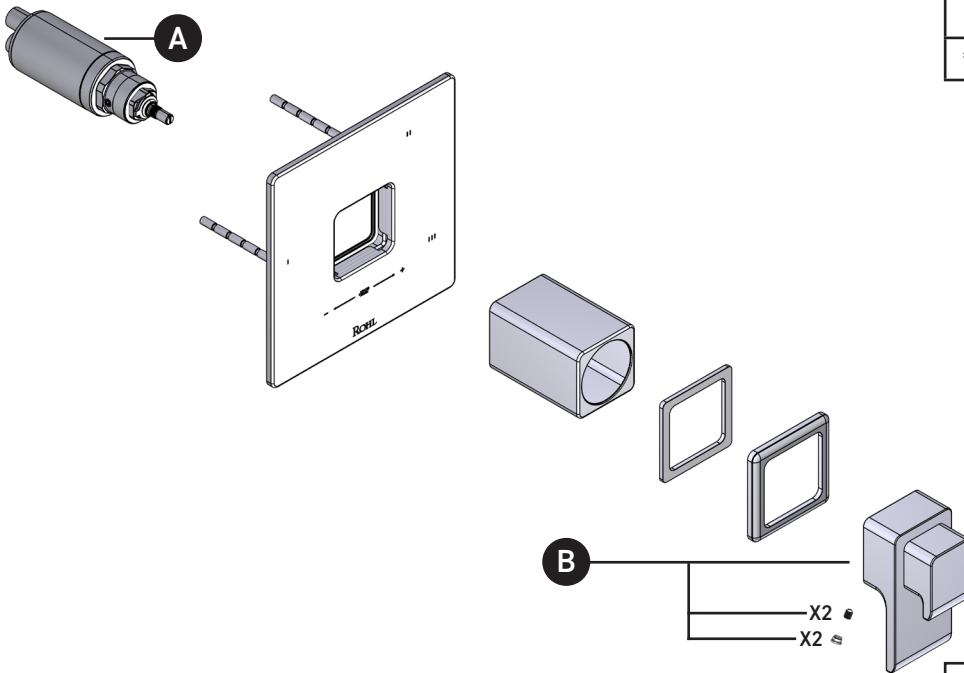

Garniture de soupape thermostatique à
équilibre de pression de 1/2 po, à 3
fonctions (distinctes)

ID	Référence du kit	Finition
A	S0-944	N/A
*B	S206586	Voir ci-dessous

*Finition déterminée par le Suffixe