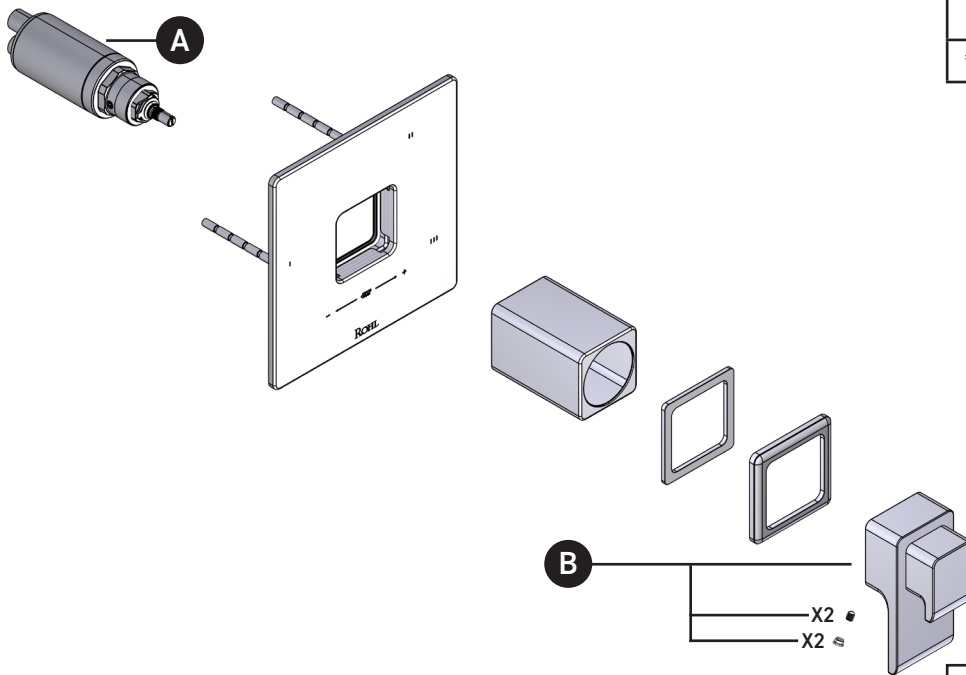

victoria ⊕ albert

ROHL

PIEZAS ILUSTRADAS

PEDIR POR NÚMERO DE REFERENCIA

TMN47W1

Moldura de equilibrio térmico y de presión de 1/2" con 3 funciones
(Sin compartir)

ID	Référence du kit	Acabado
A	S0-944	N/A
*B	S206586	Ver más abajo