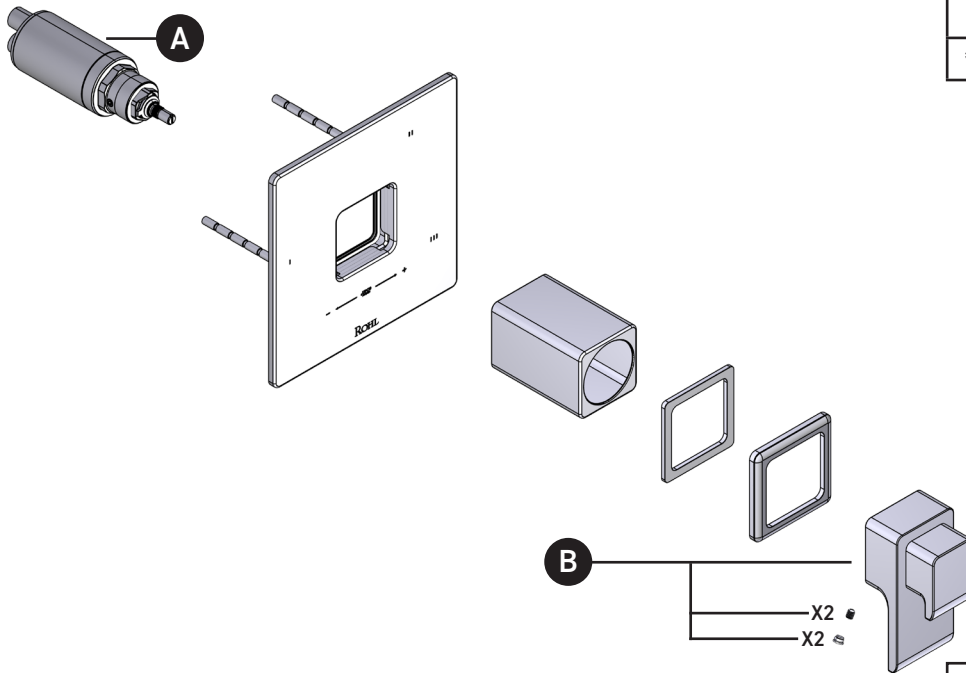

ILLUSTRATED PARTS

ORDER BY PART NUMBER

TMN47W1

1/2" Therm & Pressure
Balance Trim with 3 Functions (No Share)

ID	Kit Number	Finish
A	S0-944	N/A
*B	S206586	See below

*Finish Determined by Suffix	
<u>Finish</u>	<u>Description</u>
APC	Polished Chrome
MB	Matte Black
PN	Polished Nickel
STN	Satin Nickel

Garniture de soupape thermostatique à
équilibre de pression de 1/2 po, à 3
fonctions (distinctes)

ID	Référence du kit	Finition
A	S0-944	N/A
*B	S206586	Voir ci-dessous

*Finition déterminée par le Suffixe